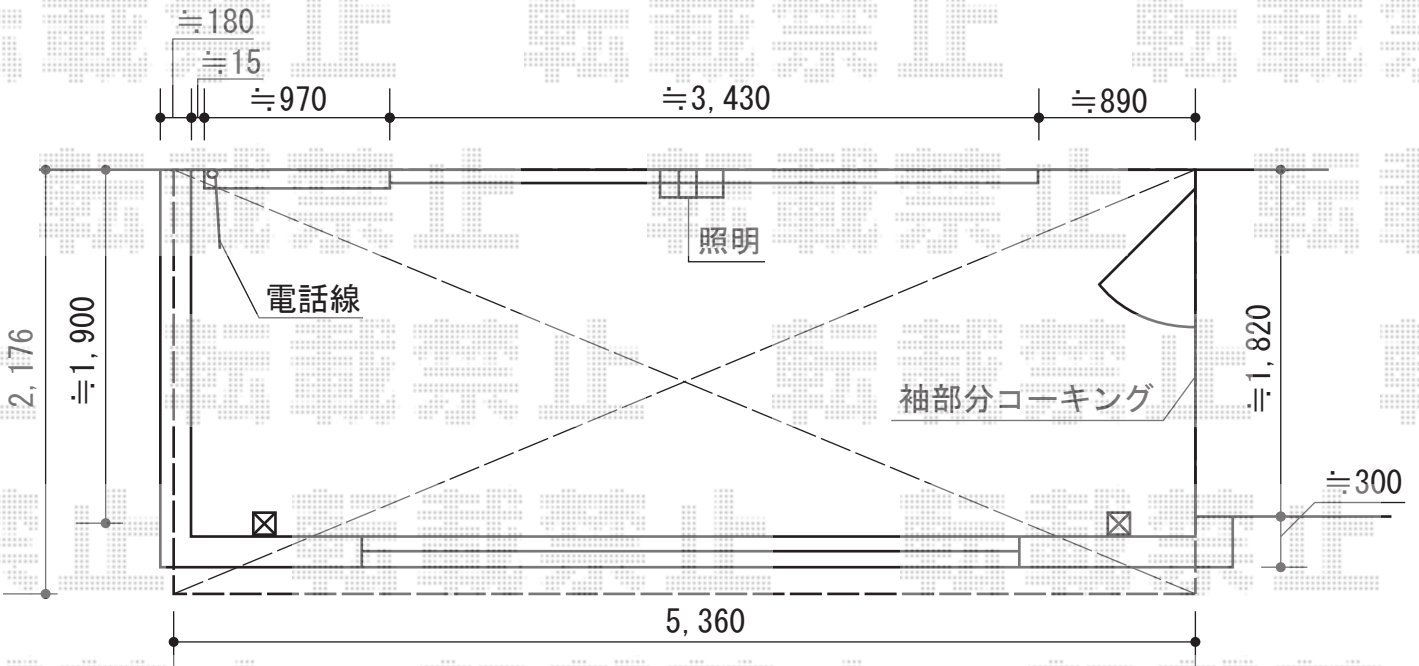

パワーアルファ RB型 屋根タイプ 単体 積雪～30cm対応

- 【メーカー】 トステム
- 【商品名】 パワーアルファ RB型 屋根タイプ  
単体 積雪～30cm対応
- 【間口=】 関東間2.5間通し  
(柱芯々4,605mm 屋根幅5,360mm)
- 【出幅=】 7尺 (2,085mm)
- 【色:】 ブロンズ
- 【屋根材:】 ポリカーボネート (ブラウン)
- 【柱仕様:】 出幅自在桁タイプ (柱2本)
- 【施工方法:】 下止め仕様
- 【柱固定部品仕様:】 中間用
- 【オプション:】 吊り下げ物干し 標準 2本入

現場状況や作図制限により概略図の内容と多少の違いが生じることがございます。  
施工時は、現場優先とさせて頂きたく思いますので、お立会い頂き、  
最終のご指示のほど、何卒、宜しくお願い致します。

EX-SHOP  
HTTP://WWW.EX-SHOP.NET

担当: 都