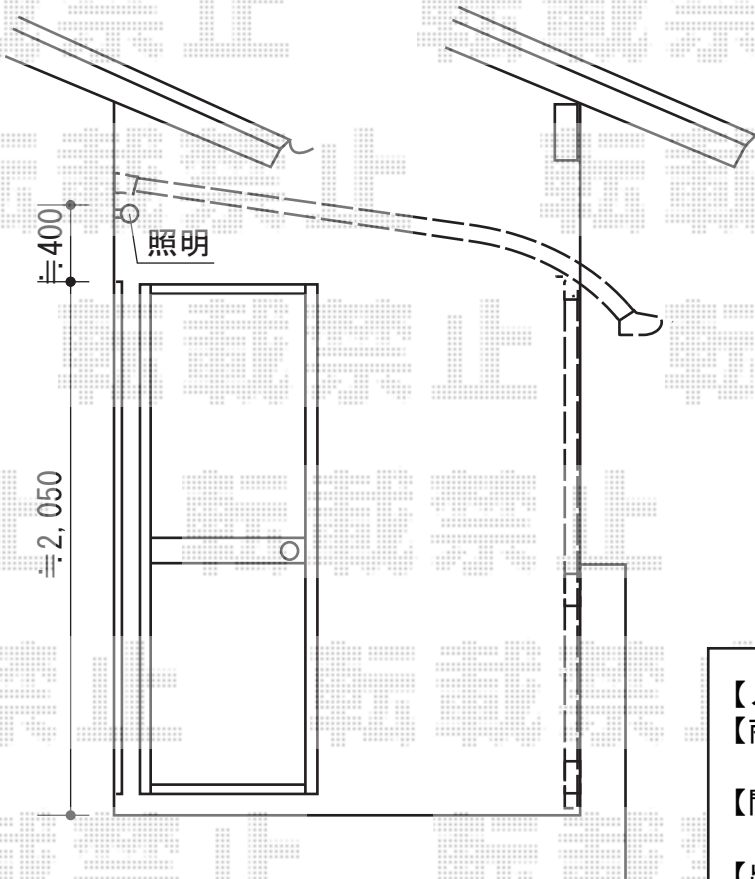

パワーアルファ RB型 屋根タイプ 単体 積雪～30cm対応

- 【メーカー】 トステム
- 【商品名】 パワーアルファ RB型 屋根タイプ  
単体 積雪～30cm対応
- 【間口=】 関東間2.5間通し  
(柱芯々4,605mm 屋根幅5,360mm)
- 【出幅=】 7尺 (2,085mm)
- 【色:】 ブロンズ
- 【屋根材:】 ポリカーボネート (ブラウン)
- 【柱仕様:】 出幅自在桁タイプ (柱2本)
- 【施工方法:】 下止め仕様
- 【柱固定部品仕様:】 中間用
- 【オプション:】 吊り下げ物干し 標準 2本入

現場状況や作図制限により概略図の内容と多少の違いが生じることがございます。  
施工時は、現場優先とさせて頂きたく思いますので、お立会い頂き、  
最終のご指示のほど、何卒、宜しくお願い致します。

EX-SHOP  
HTTP://WWW.EX-SHOP.NET

担当: 都