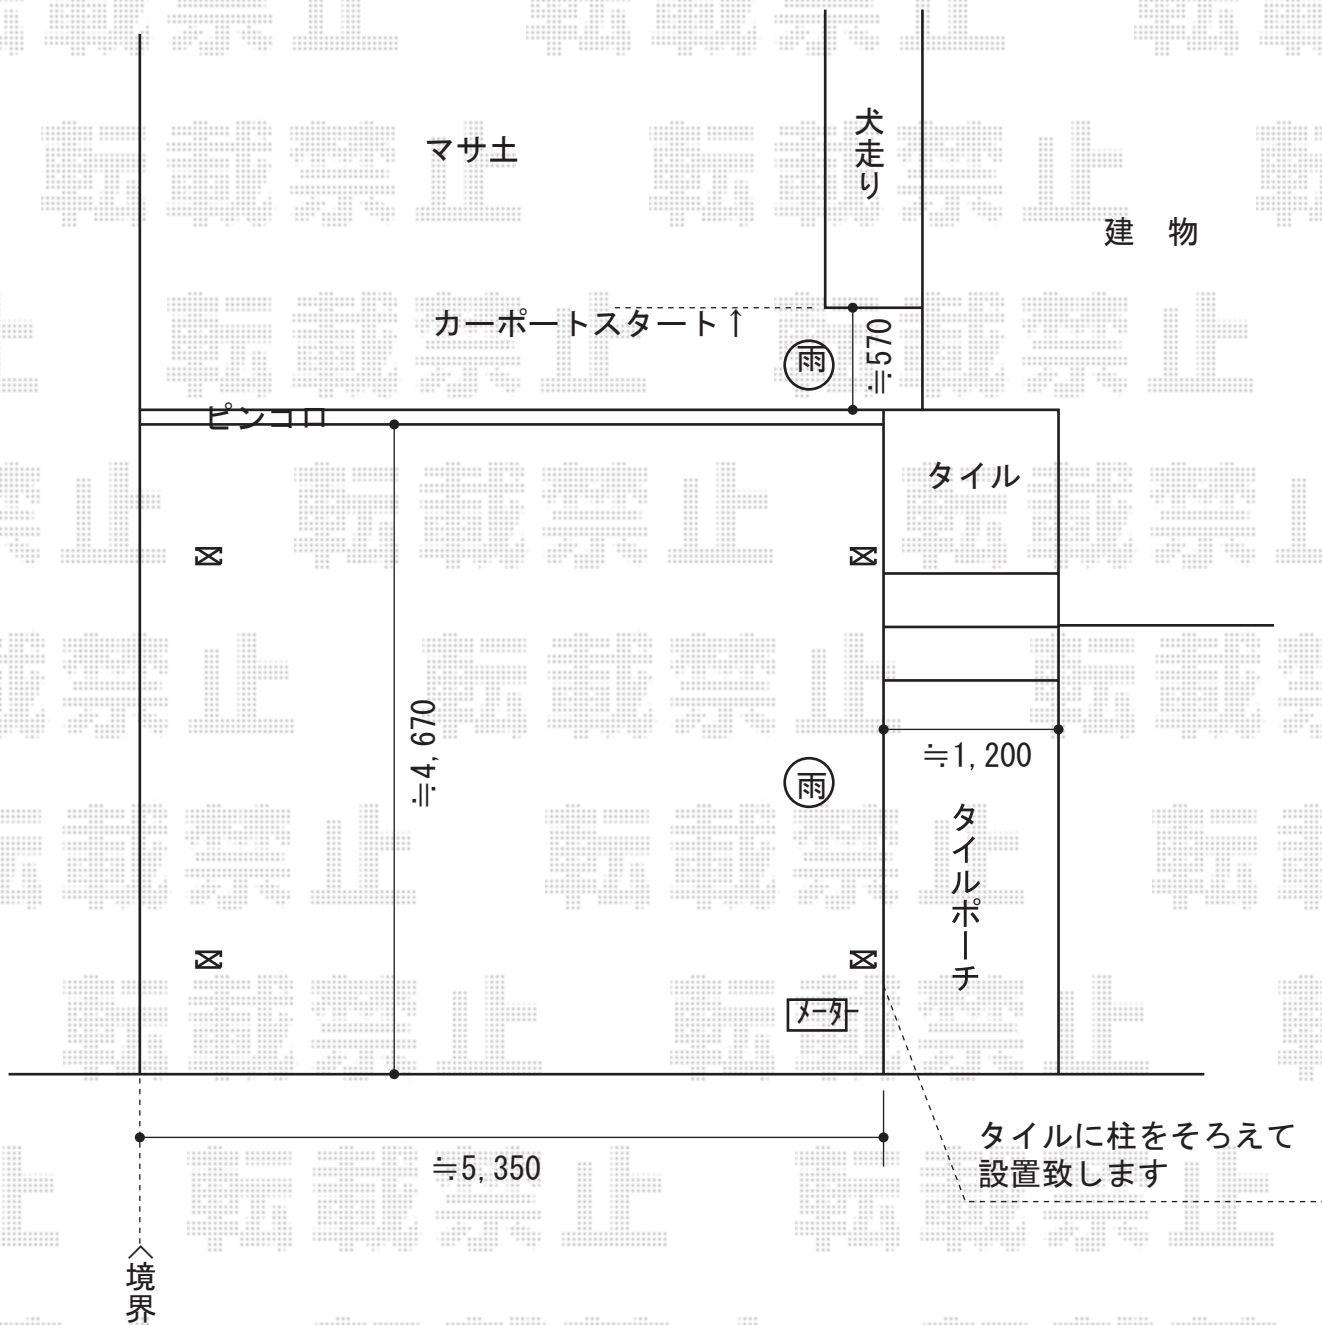

プレシオスポーツ M合掌 積雪～20cm対応

Value Select プレシオスポーツ M合掌 積雪～20cm対応  
 幅= 5,114mm  
 奥行= 5,052mm  
 色： ノーブルステン  
 屋根材： ポリカーボネート（スカイブルー）  
 柱仕様： ハイルフ柱仕様（有効高 約2,250mm）

現場状況や作図制限により概略図の内容と多少の違いが生じることがございます。  
 施工時は、現場優先とさせて頂きたく思いますので、お立会い頂き、  
 最終のご指示のほど、何卒、宜しくお願い致します。