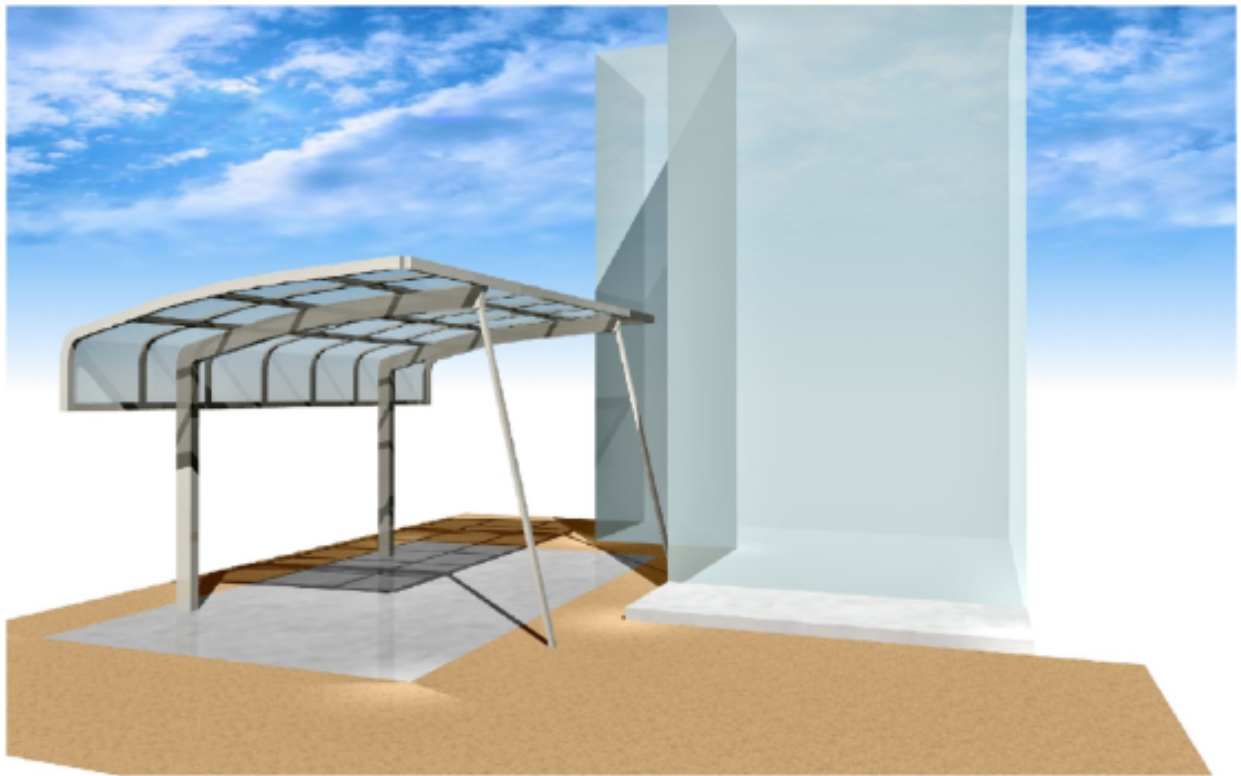

テールポートシグマIII 積雪～20cm対応

トステム テールポートシグマIII 積雪～20cm対応
 幅= 3,000mm
 奥行= 4,980mm
 色： シャイングレー
 屋根材： 熱線吸収アクアポリカーボネート（ライトブルー）
 柱仕様： 標準柱仕様（有効高 約1,800mm）

トステム 着脱式サポート（補助柱） 1本入
 色： シャイングレー

現場状況や作図制限により概略図の内容と多少の違いが生じることがございます。
 施工時は、現場優先とさせていただきますので、お立会い頂き、
 最終のご指示のほど、何卒、宜しくお願い致します。