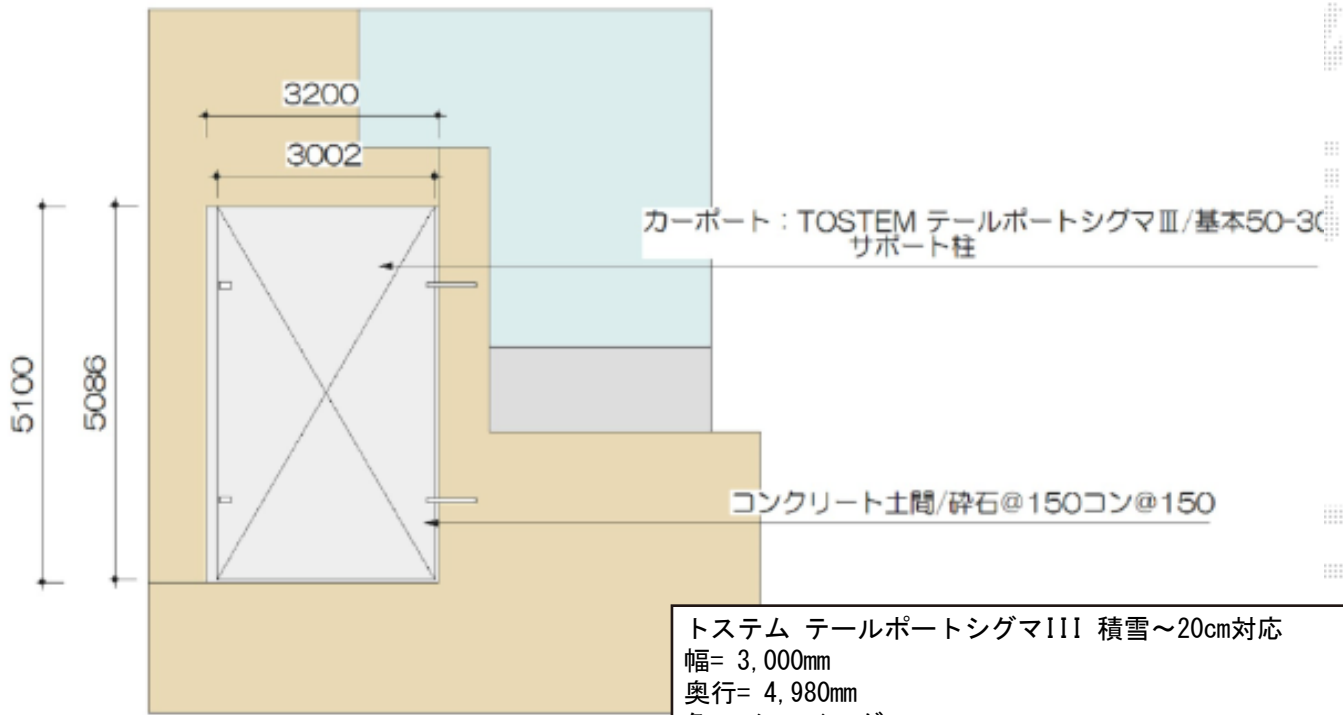

テールポートシグマIII 積雪～20cm対応

トステム テールポートシグマIII 積雪～20cm対応
 幅= 3,000mm
 奥行= 4,980mm
 色： シャイングレー
 屋根材： 熱線吸収アクアポリカーボネート（ライトブルー）
 柱仕様： 標準柱仕様（有効高 約1,800mm）

トステム 着脱式サポート（補助柱） 1本入
 色： シャイングレー

現場状況や作図制限により概略図の内容と多少の違いが生じることがございます。
 施工時は、現場優先とさせていただきますので、お立会い頂き、
 最終のご指示のほど、何卒、宜しくお願い致します。