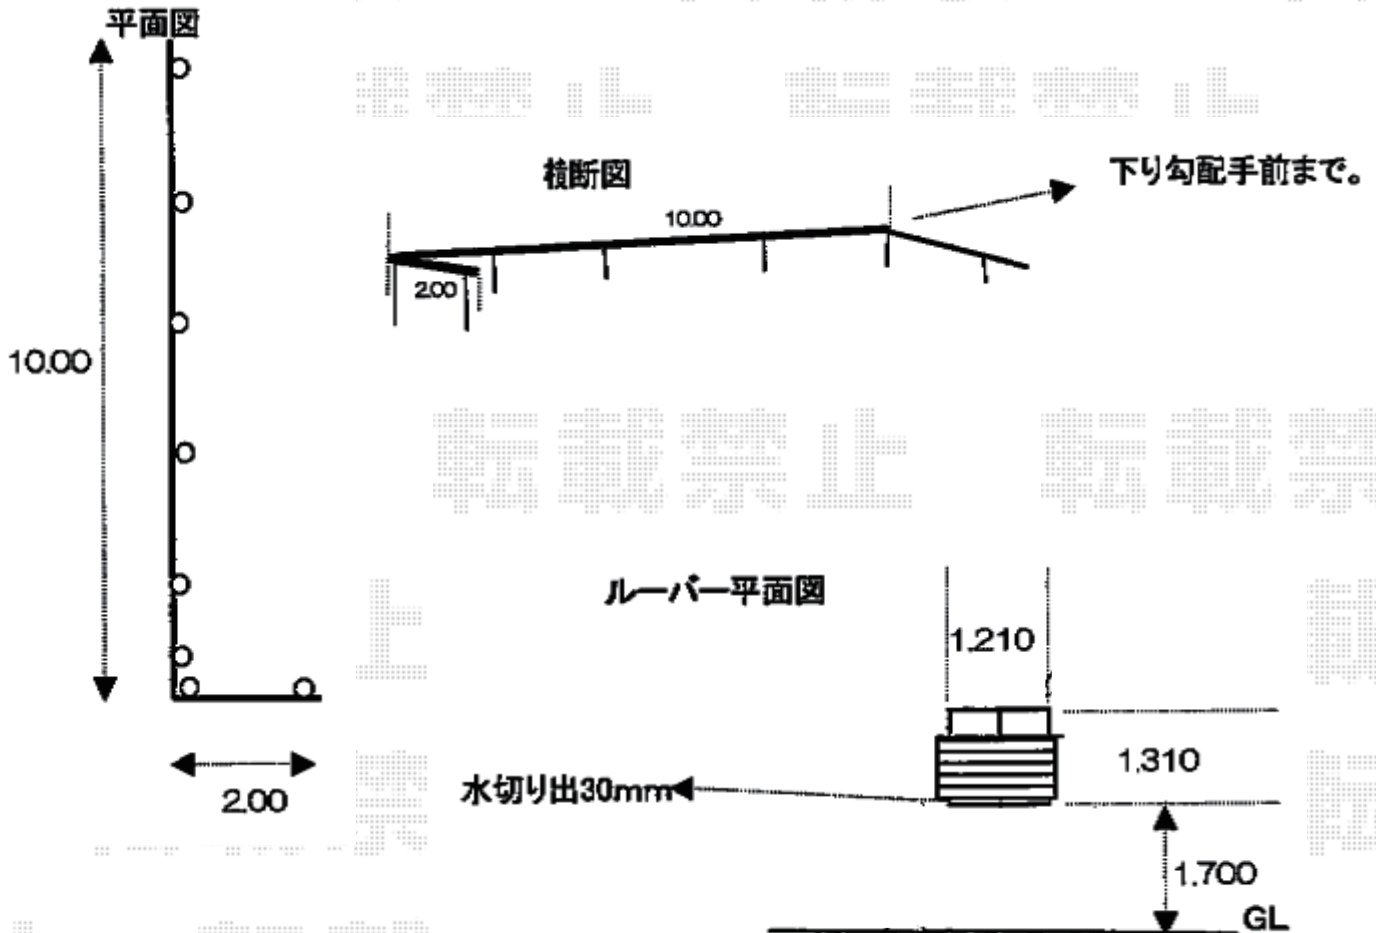

メッシュフェンス G10-R フリーポールタイプ

積水樹脂 メッシュフェンス G10-R

本体1枚 (W×H) = (2,000mm×800mm) (¥. 4,370-) × 6枚

支柱: 800用 (¥. 1,380-) × 8本

支柱金具: 800用 (¥. 990-) × 8セット

パネルコーナー金具: 800用 (¥. 1,730-) × 1セット

色: クロ

保護キャップ: (¥. 260-) × 1セット

トステム 目隠し可動ルーバー 引違い窓用

幅=1,289mm

高さ=1,000mm

色: 【仮】ブラック

現場状況や作図制限により概略図の内容と多少の違いが生じることがございます。
施工時は、現場優先とさせて頂きたく思いますので、お立会い頂き、
最終のご指示のほど、何卒、宜しくお願い致します。

EX-SHOP
HTTP://WWW.EX-SHOP.NET

担当: 竹下