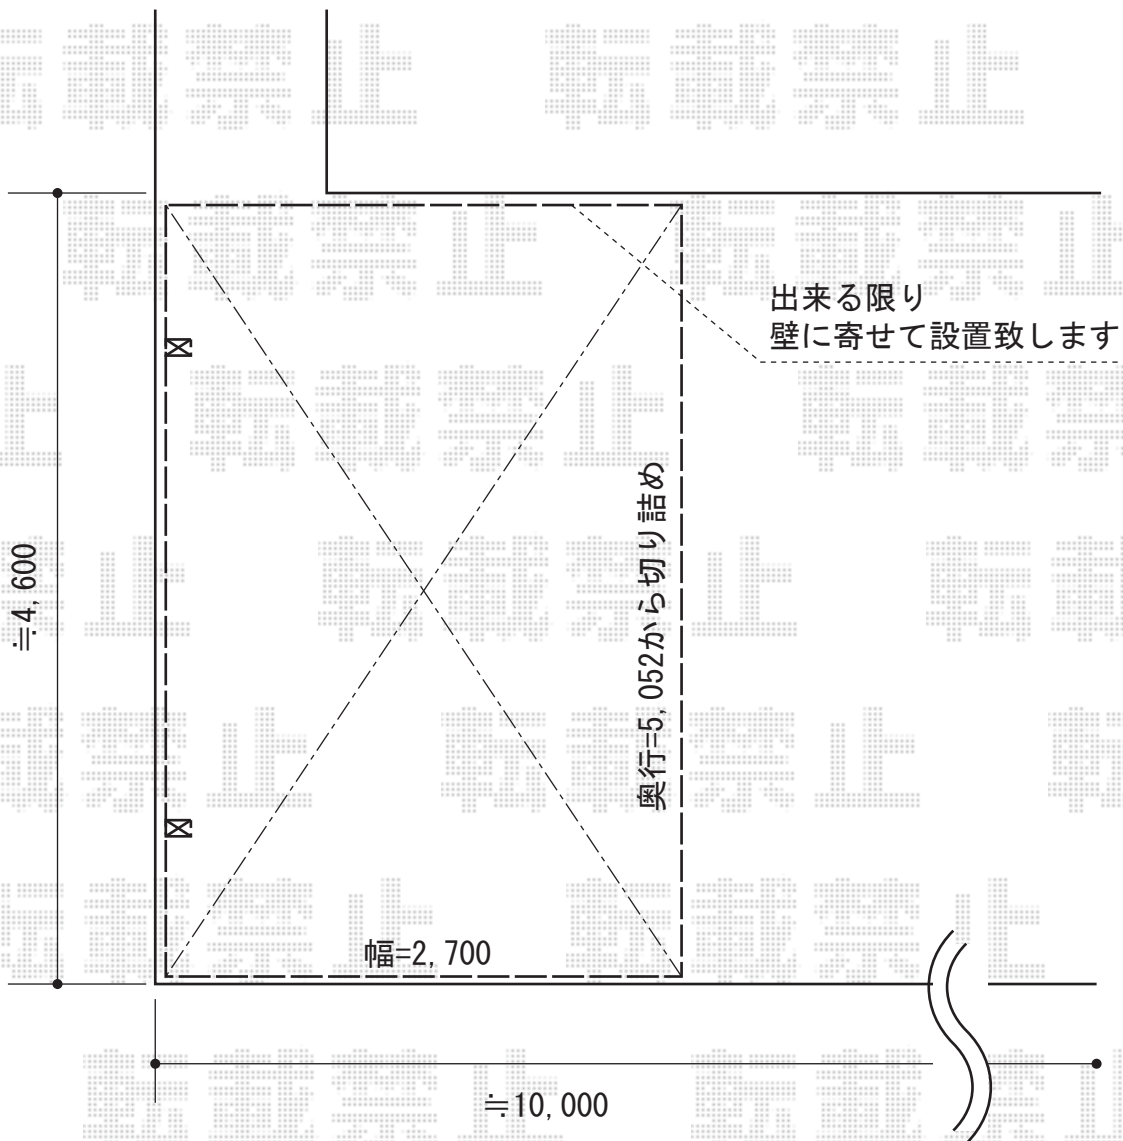

レイナキャップポートグラン 積雪～20cm対応

YKK AP レйнаキャップポートグラン 積雪～20cm対応
幅=2,702mm
奥行=5,052mm
色：ホワイト
屋根材：熱線遮断ポリカーボネート(トーマイマツト)
柱仕様：標準柱仕様(有効高 約2,000mm)

現場状況や作図制限により概略図の内容と多少の違いが生じることがございます。
施工時は、現場優先とさせて頂きたく思いますので、お立会い頂き、
最終のご指示のほど、何卒、宜しくお願い致します。