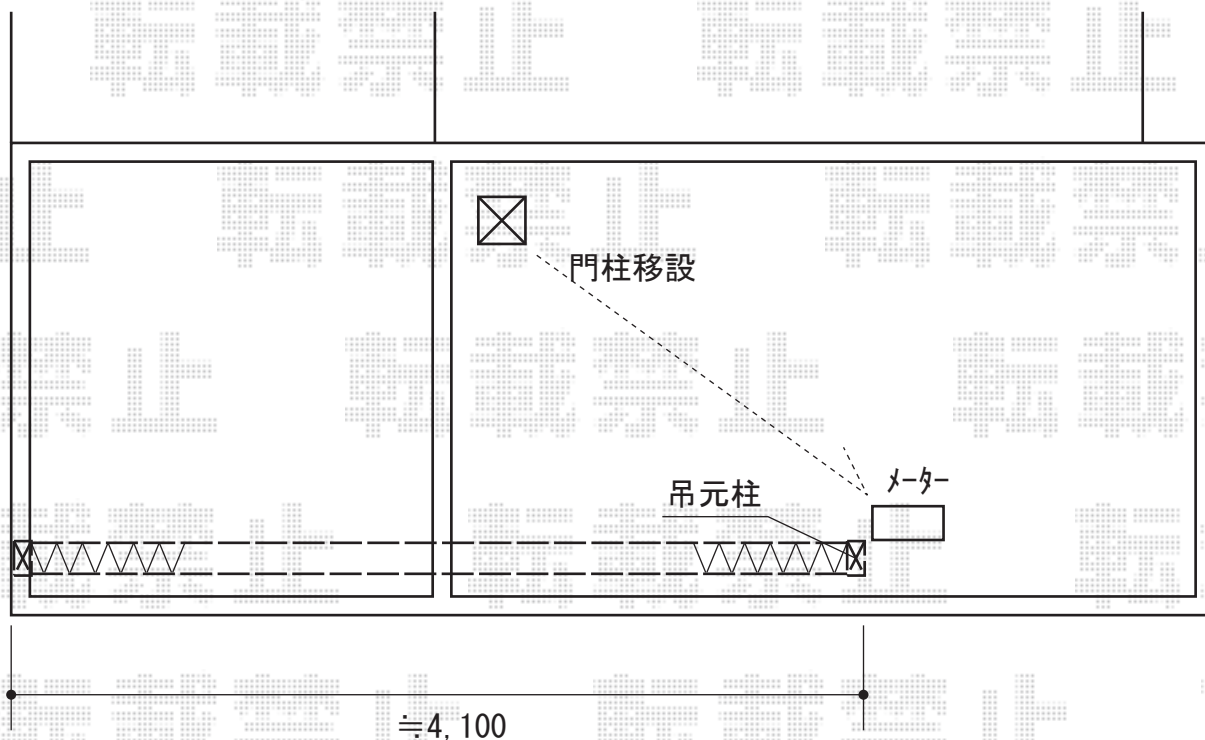

レイオス1型 ノンレール 片開き 42S

YKK AP レイオス1型 ノンレール 片開き 42S

開口幅= 4,097mm

全幅= 4,207mm

たたみ幅= 597mm

高さ= 柱：1,170 mm 扉：1,150mm

色： プラチナステン

キャスター数： 3箇所

落棒数： 3本

吊元柱： 外観右側

現場状況や作図制限により概略図の内容と多少の違いが生じることがございます。
施工時は、現場優先とさせて頂きたく思いますので、お立会い頂き、
最終のご指示のほど、何卒、宜しくお願い致します。

EX-SHOP
HTTP://WWW.EX-SHOP.NET

担当：松保