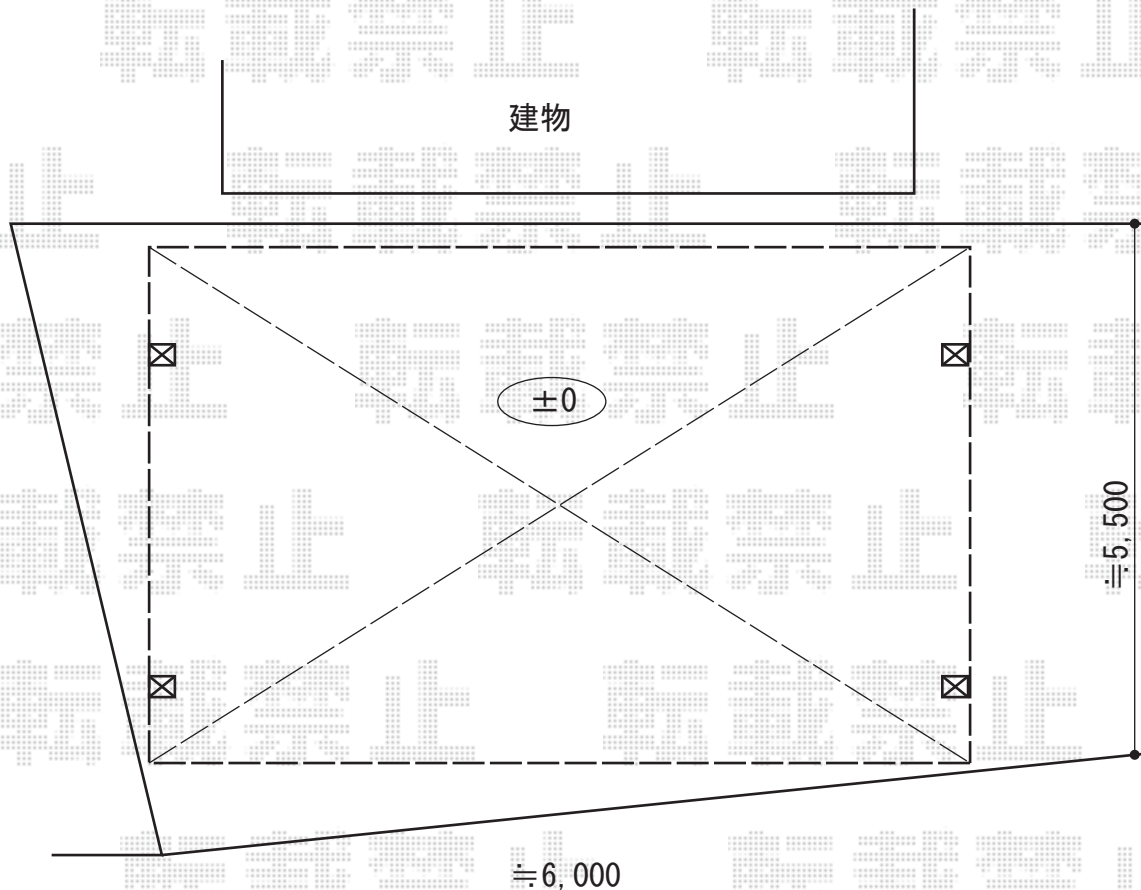

テリオSPORTIII 900 2台用 4本柱 積雪~30cm対応

トステム テリオSPORTIII 900 2台用 4本柱 積雪~30cm対応
幅= 6,084mm
奥行= 5,453mm
色： オータムブラウン
屋根材： スチール折板（ペフ無/t=0.6）
柱仕様： 標準柱仕様（有効高 約2,300mm）

現場状況や作図制限により概略図の内容と多少の違いが生じることがございます。
施工時は、現場優先とさせて頂きたく思いますので、お立会い頂き、
最終のご指示のほど、何卒、宜しくお願い致します。