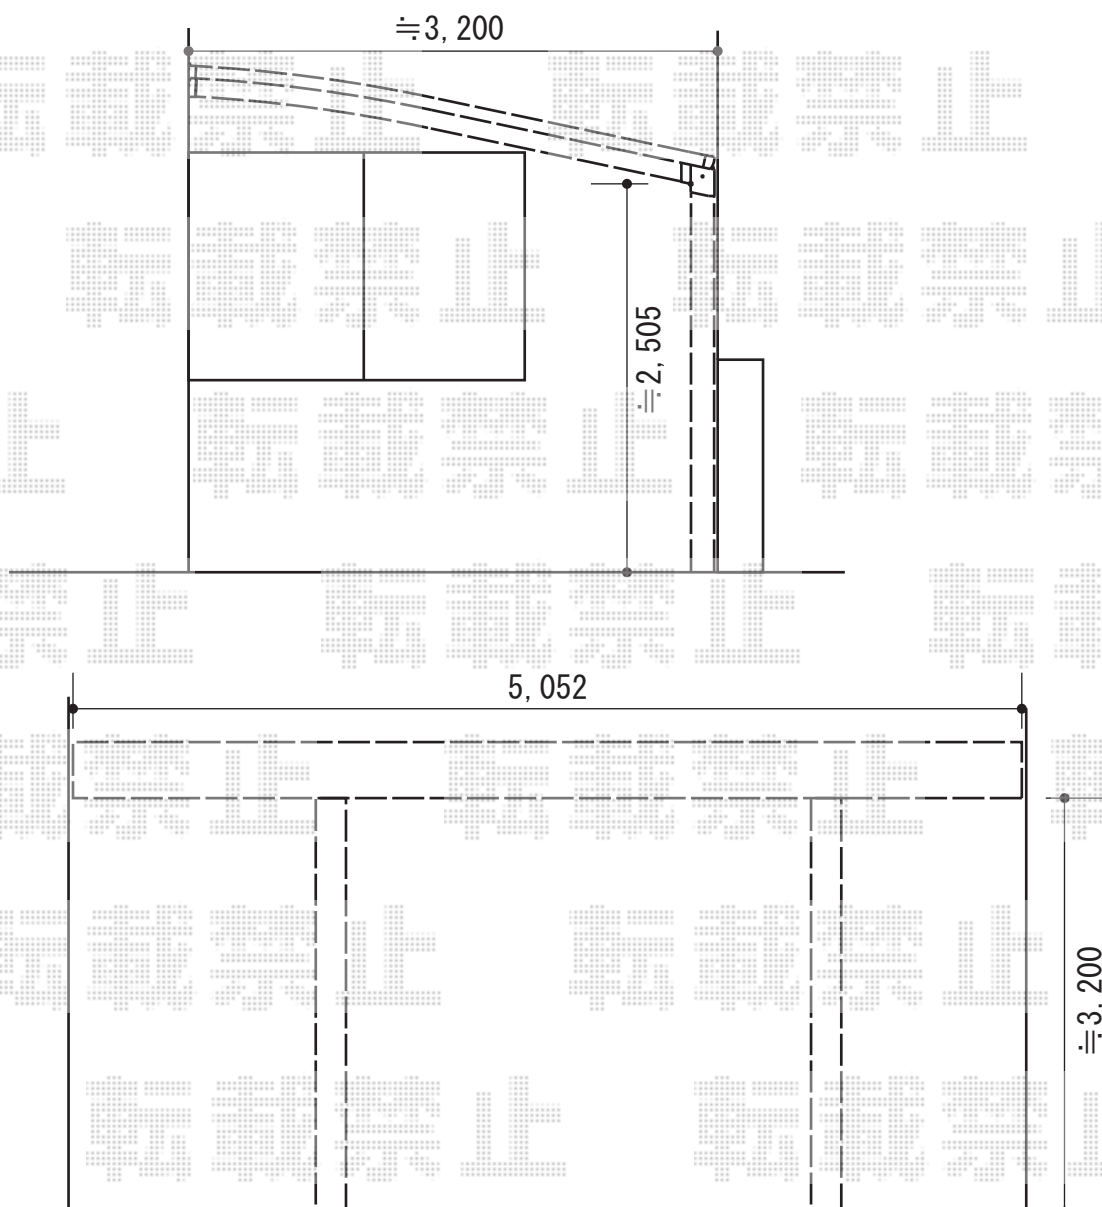

レイナベーカーポートグラン 積雪～20cm対応

YKK AP レイナベーカーポートグラン積雪～20cm対応
幅=3,479mm
奥行=5,052mm
色：プラチナステン
屋根材：ポリカーボネート（トーマイマツト）
柱仕様：ハイルーフ柱仕様（有効高 約2,500mm）

現場状況や作図制限により概略図の内容と多少の違いが生じることがございます。
施工時は、現場優先とさせて頂きたく思いますので、お立会い頂き、
最終のご指示のほど、何卒、宜しくお願い致します。