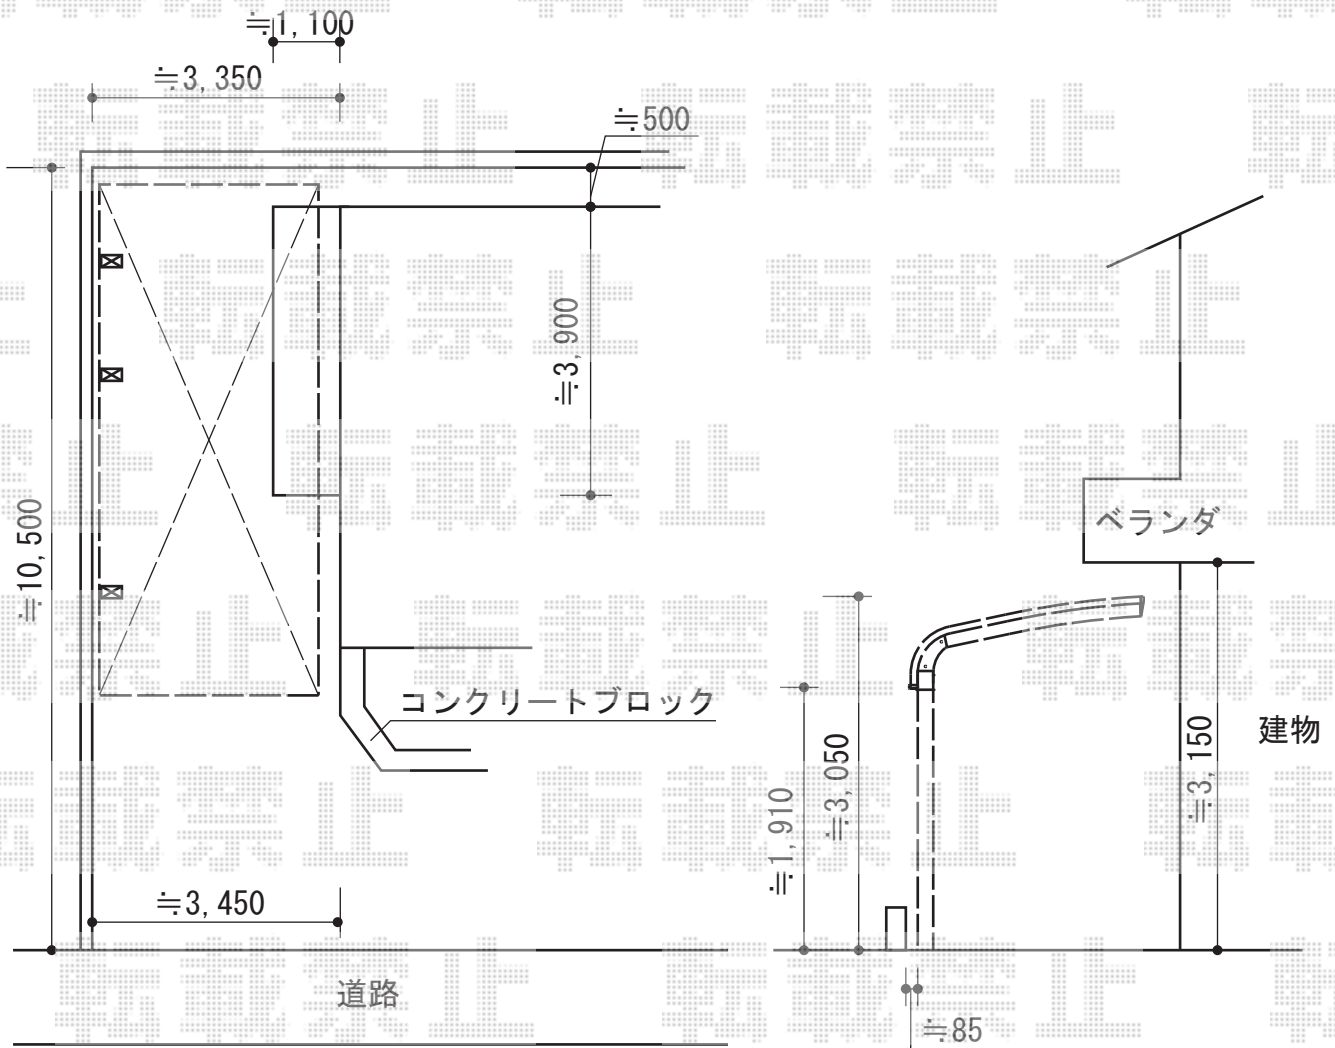

テールポートシグマIII 延長 積雪～20cm対応

トステム テールポートシグマIII 延長 積雪～20cm対応  
 幅= 3,000mm  
 奥行= 7,098mm  
 色： シャイングレー  
 屋根材： ガリレポリカ（クリアマット・すりガラス調）  
 柱仕様： ロング柱23仕様（有効高 約2,300mm）

現場状況や作図制限により概略図の内容と多少の違いが生じることがございます。  
 施工時は、現場優先とさせて頂きたく思いますので、お立会い頂き、  
 最終のご指示のほど、何卒、宜しくお願い致します。