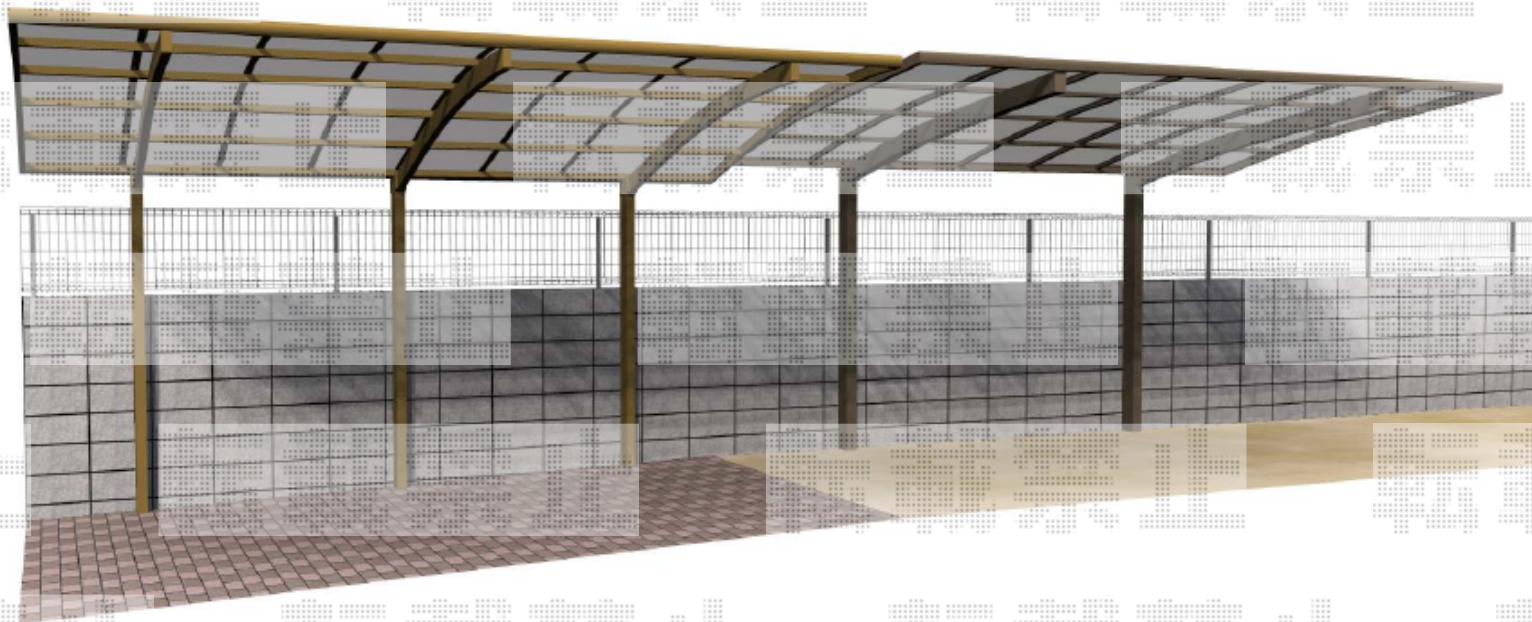

YKK AP レイナポートグラン 積雪～20cm対応
幅= 3,000mm
奥行= 5,052mm
色： ブラウン
屋根材： ポリカーボネート（スモークブラウン）
柱仕様： ハイルフ柱仕様（有効高 約2,350mm）

現場状況や作図制限により概略図の内容と多少の違いが生じることがございます。
施工時は、現場優先とさせて頂きたく思いますので、お立会い頂き、
最終のご指示のほど、何卒、宜しくお願い致します。