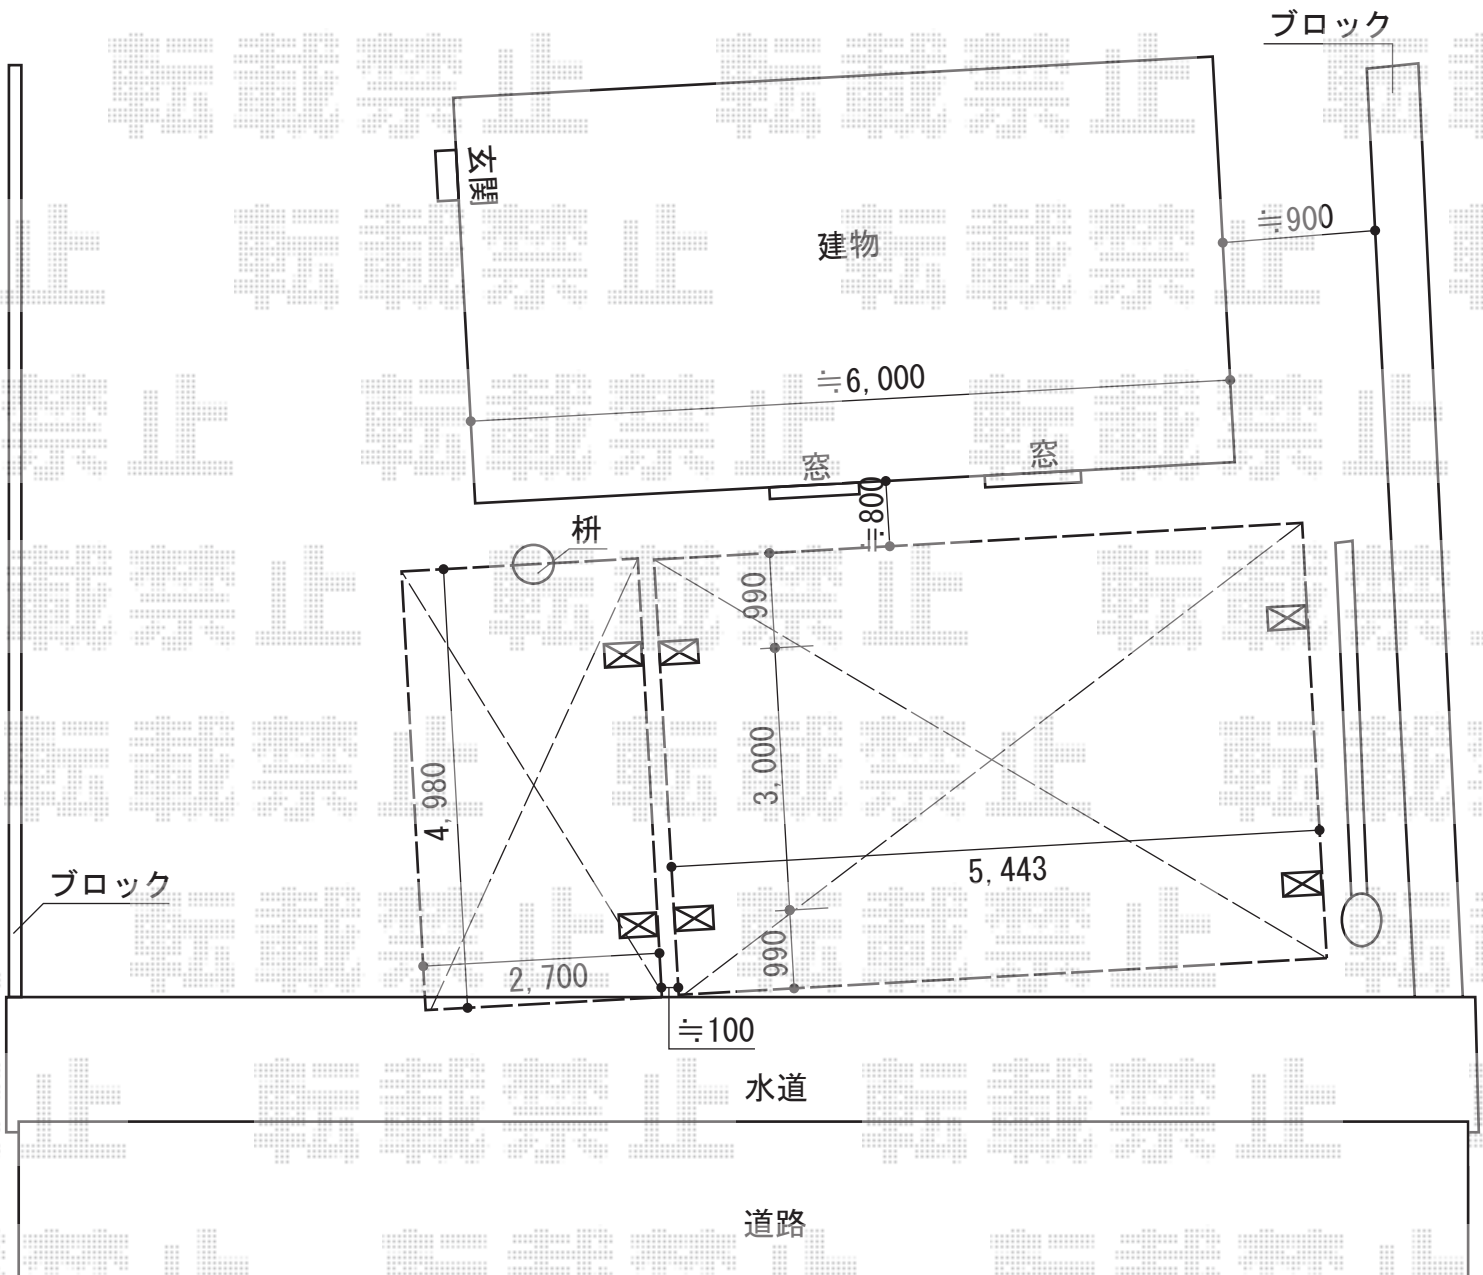

# カーポート

トステム カーポートシグマIII 積雪~20cm対応  
幅=2,701mm  
奥行=4,980mm  
色：ブラック  
屋根材：熱線吸収ポリカーボネート（ライトブルーマット調）  
柱仕様：ロング柱23仕様（有効高 約2,300mm）

トステム カーポートシグマIII ワイド 積雪~20cm対応  
幅=5,443mm  
奥行=4,980mm  
色：ブラック  
屋根材：熱線吸収ポリカーボネート（ライトブルーマット調）  
柱仕様：ロング柱23仕様（有効高 約2,300mm）

現場状況や作図制限により概略図の内容と多少の違いが生じることがございます。  
施工時は、現場優先とさせて頂きたく思いますので、お立会い頂き、  
最終のご指示のほど、何卒、宜しくお願い致します。

EX-SHOP  
HTTP://WWW.EX-SHOP.NET

担当：山川