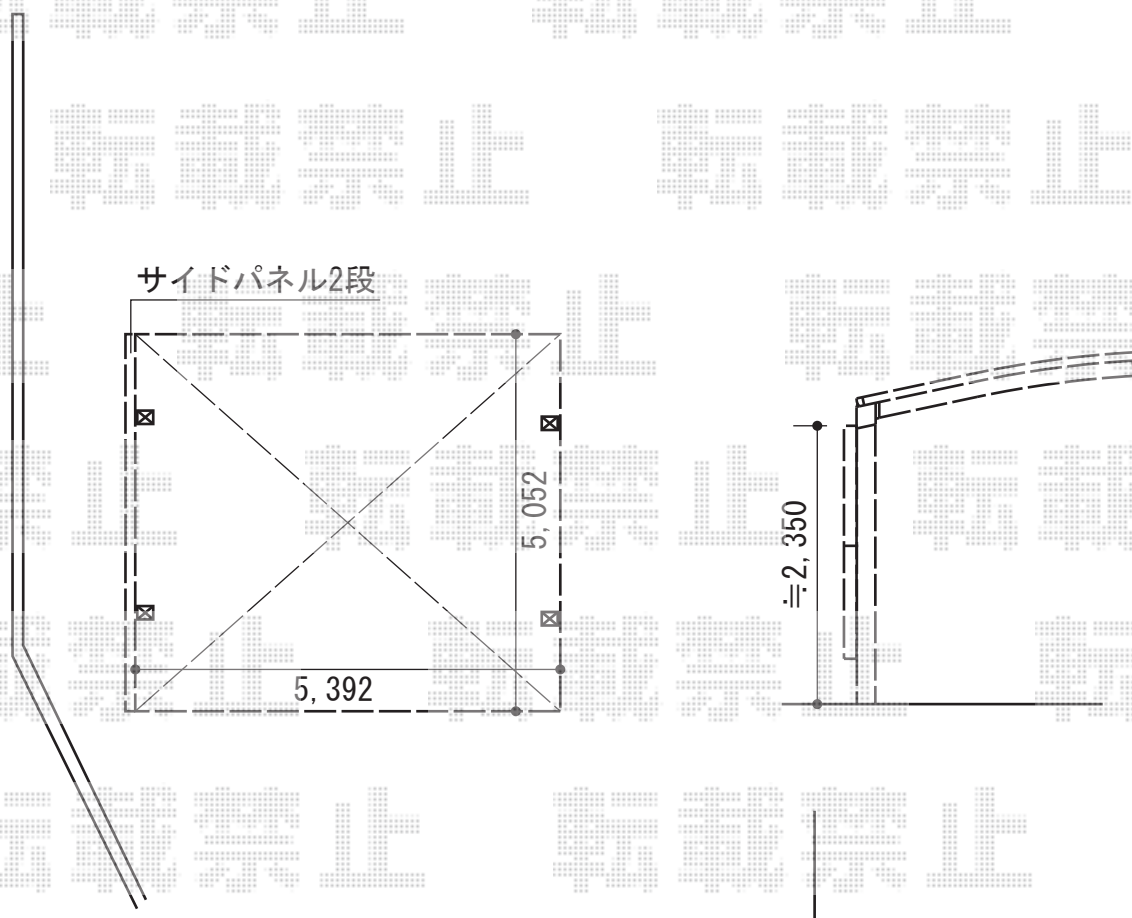

プレシオSPORT M合掌 積雪～20cm対応

Value Select プレシオSPORT ワイド 積雪～20cm対応

幅=5,392mm

奥行=5,052mm

色：チャコールブラック

屋根材：熱線遮断ポリカーボネート（スカイブルーマット調）

柱仕様：ハイルーフ柱仕様（有効高 約2,250mm）

Value Select プレシオSPORTワイド用 サイドパネル

奥行サイズ：長さ51用

高さ：1,673mm

色：チャコールブラック

パネル材：熱線遮断ポリカーボネート（スカイブルーマット調）

柱仕様：ハイルーフ柱仕様（間柱1本）

現場状況や作図制限により概略図の内容と多少の違いが生じることがございます。

施工時は、現場優先とさせて頂きたく思いますので、お立会い頂き、

最終のご指示のほど、何卒、宜しくお願い致します。