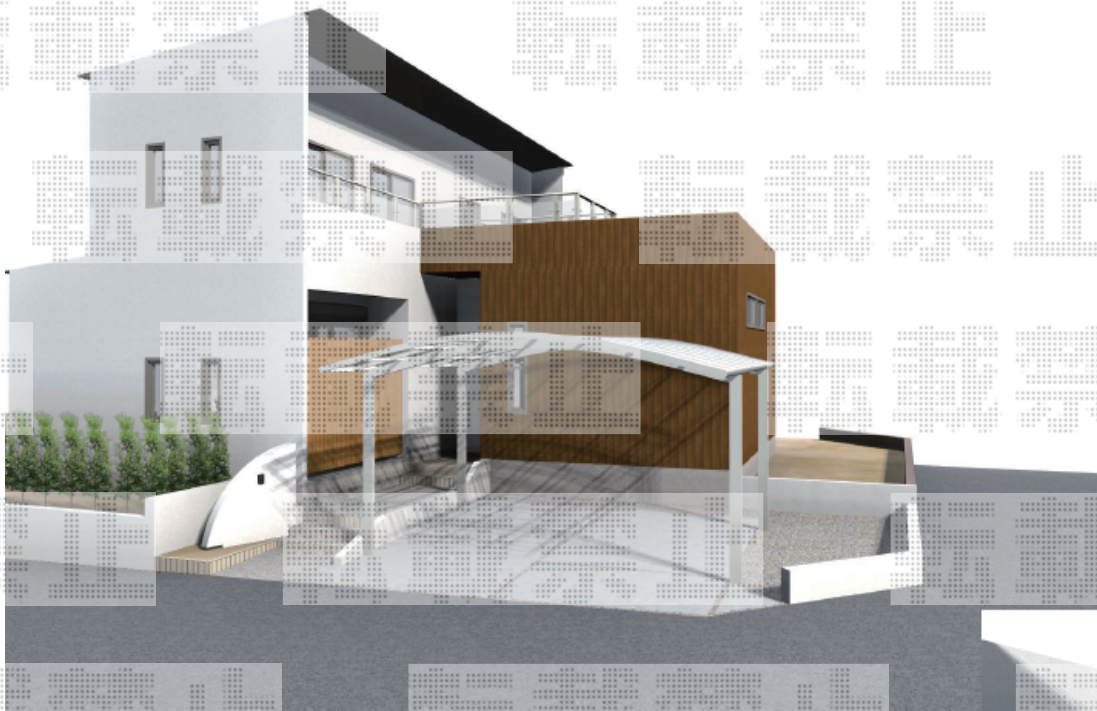

カーポート・オーニング

YKK AP レイナツインポートグラン 積雪~20cm対応
幅= 5,097mm
奥行= 5,052mm
色： プラチナステン
屋根材： ポリカーボネート（トーマイマット）
柱仕様： ハイルフ柱仕様（有効高 約2,350mm）

トステム 彩風C型 手動式
間口= 関東間2.0間（3,640mm）
出幅= 2,000mm
本体色： シャイングレー
キャンバス色： アクリル/グリーンラインA
駆動： 手動式
クランクハンドル： L=1,500mm