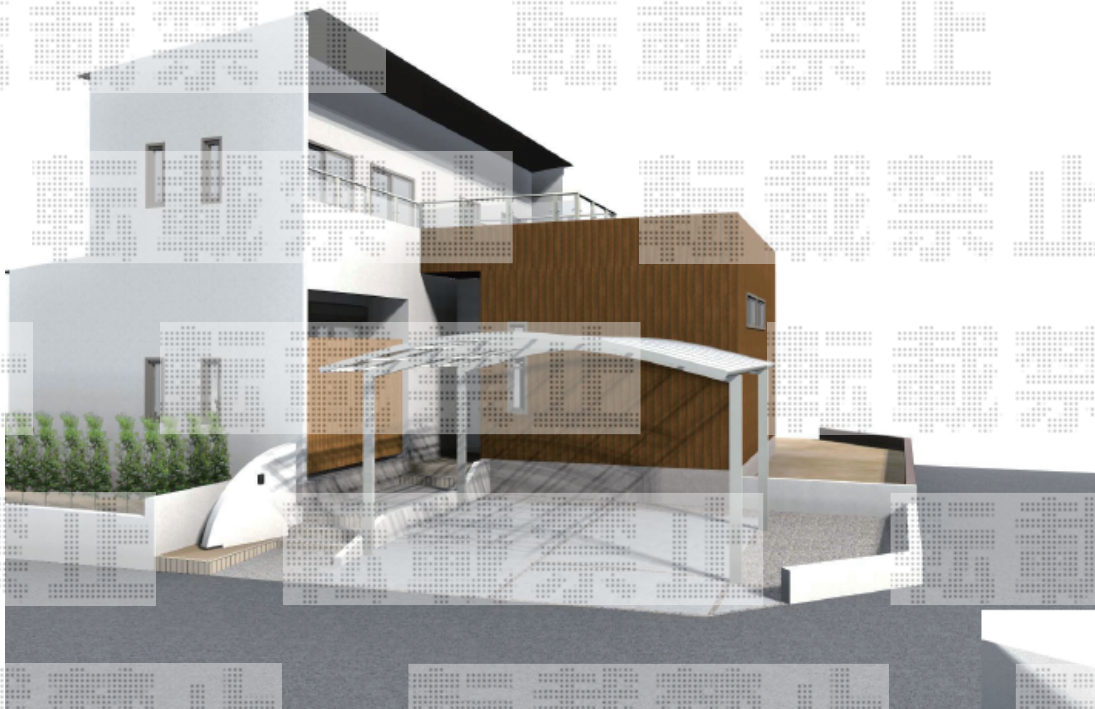

カーポート・オーニング

YKK AP レイナツインポートグラン 積雪~20cm対応
幅= 5,097mm
奥行= 5,052mm
色： プラチナステン
屋根材： ポリカーボネート（トーマイマット）
柱仕様： ハイルフ柱仕様（有効高 約2,350mm）

トステム 彩風C型 手動式
間口= 関東間2.0間（3,640mm）
出幅= 2,000mm
本体色： シャイングレー
キャンバス色： アクリル/グリーンラインA
駆動： 手動式
クランクハンドル： L=1,500mm