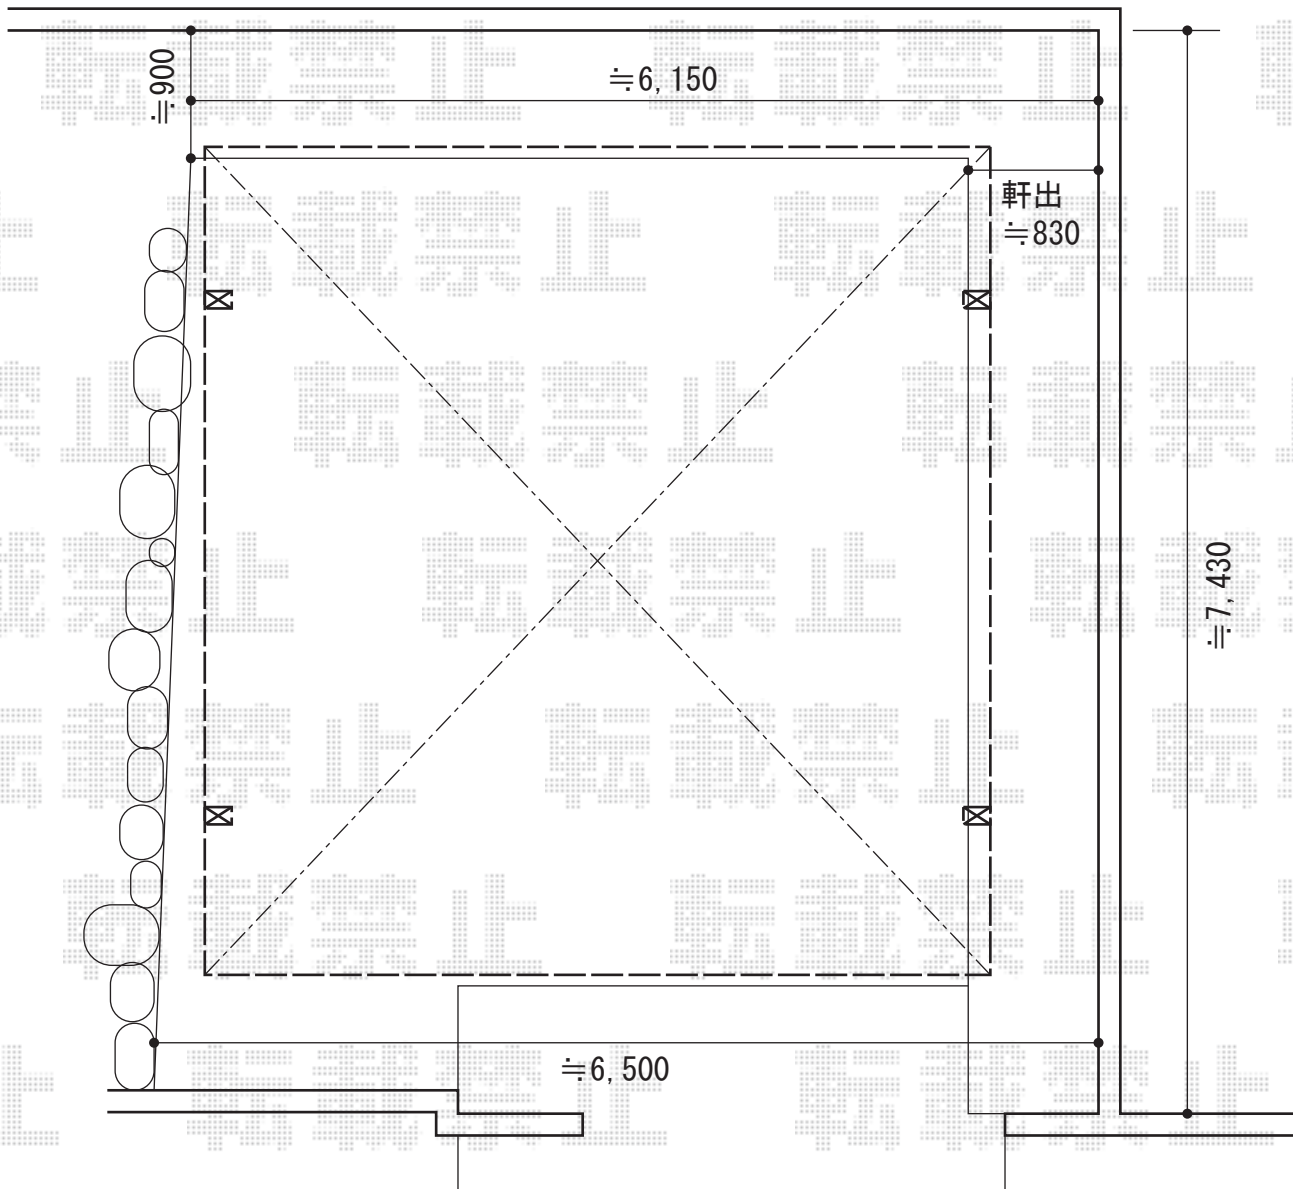

キューブポートプラス ワイド 積雪～20cm対応

TOEX キューブポートプラス ワイド 積雪～20cm対応/
TOEX キューブポート ワイド 積雪～20cm対応
幅= 5,407mm
奥行= 5,712mm
色： シャイングレー+柿洪
屋根材： ポリカーボネート（クリアマット・すりガラス調）
柱仕様： 標準柱仕様（有効高 約2,200mm）

現場状況や作図制限により概略図の内容と多少の違いが生じることがございます。
施工時は、現場優先とさせて頂きたく思いますので、お立会い頂き、
最終のご指示のほど、何卒、宜しくお願い致します。