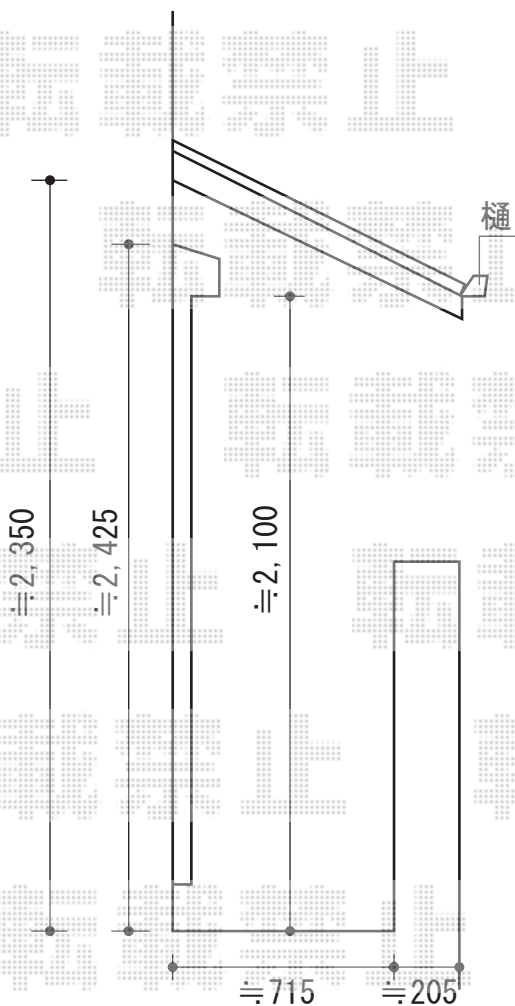

# ライザーテラスII F型 屋根タイプ 単体 積雪～20cm対応

トステム ライザーテラスII F型 屋根タイプ 単体 積雪～20cm対応  
 間口= 関東間1.0間 (柱芯々1,620mm 屋根幅1,840mm)  
 出幅= 3尺 (885mm)  
 色: シャイングレー  
 屋根材: ポリカーボネート (クリアマット・すりガラス調)  
 柱仕様: 出幅自在桁タイプ (柱2本)  
 施工方法: 下止め仕様  
 柱固定部品仕様: 中間用×1/コーナー用×1

トステム 吊り下げ物干し 標準 2本入  
 色: シャイングレー  
 数量: 1セット

現場状況や作図制限により概略図の内容と多少の違いが生じることがございます。施工時は、現場優先とさせていただきますので、お立会い頂き、最終のご指示のほど、何卒、宜しくお願い致します。

EX-SHOP  
[HTTP://WWW.EX-SHOP.NET](http://www.ex-shop.net)

担当: 松保

全ての著作権は、エクスショップに帰属します。当社とのお取引目的外の使用・複製・転載禁止となっております。