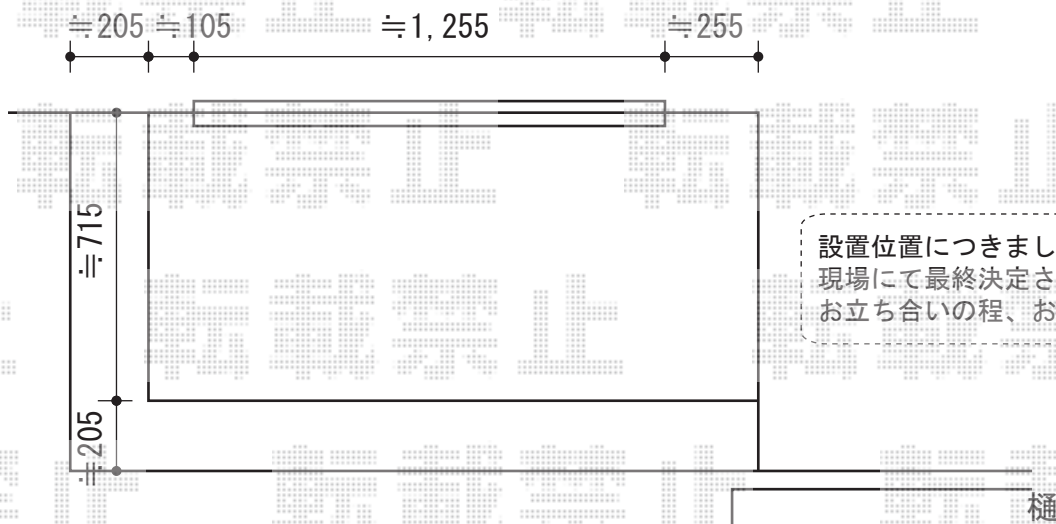

# ライザーテラスII F型 屋根タイプ 単体 積雪～20cm対応

トステム ライザーテラスII F型 屋根タイプ 単体 積雪～20cm対応  
 間口= 関東間1.0間 (柱芯々1,620mm 屋根幅1,840mm)  
 出幅= 3尺 (885mm)  
 色: シャイングレー  
 屋根材: ポリカーボネート (クリアマット・すりガラス調)  
 柱仕様: 出幅自在桁タイプ (柱2本)  
 施工方法: 下止め仕様  
 柱固定部品仕様: 中間用×1/コーナー用×1

トステム 吊り下げ物干し 標準 2本入  
 色: シャイングレー  
 数量: 1セット

現場状況や作図制限により概略図の内容と多少の違いが生じることがございます。施工時は、現場優先とさせていただきますので、お立会い頂き、最終のご指示のほど、何卒、宜しくお願い致します。

EX-SHOP  
[HTTP://WWW.EX-SHOP.NET](http://www.ex-shop.net)

担当: 松保

全ての著作権は、エクスショップに帰属します。当社とのお取引目的外の使用・複製・転載禁止となっております。