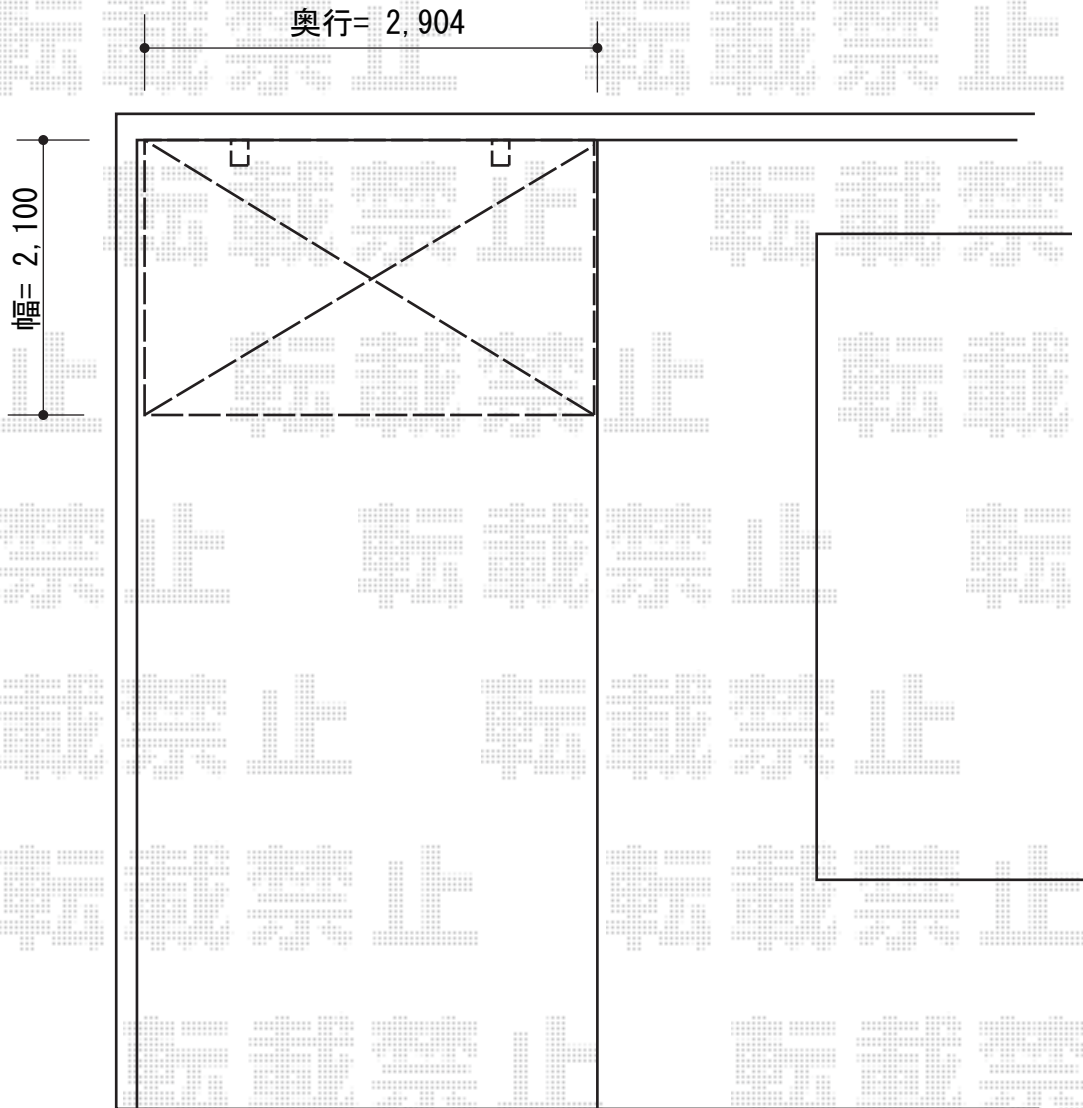

レイナポートグランミニ 積雪～20cm対応

YKK AP レイナポートグランミニ 積雪～20cm対応

幅= 2,100mm

奥行= 2,904mm

色： プラチナステン

屋根材： 熱線遮断ポリカーボネート（トーマイマット/すりガラス調）

柱仕様： 標準柱仕様（有効高 約1,814mm）

現場状況や作図制限により概略図の内容と多少の違いが生じることがございます。
施工時は、現場優先とさせて頂きたく思いますので、お立会い頂き、
最終のご指示のほど、何卒、宜しくお願い致します。