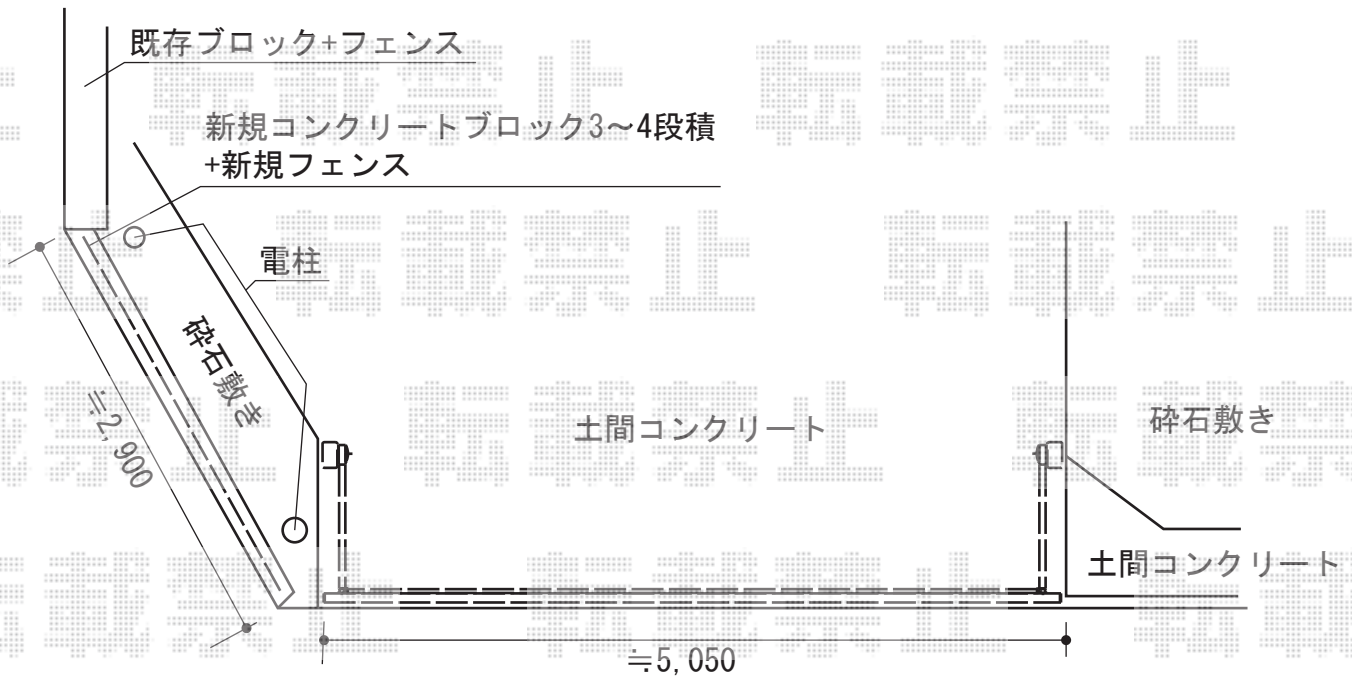

カーゲート・フェンス

TOEX 【仮】ワイドオーバードアS1型 手動式
本体 (W×H) = (5,050mm×1,200mm)
色: 【仮】シャイングレー
柱仕様: ハイルフ柱仕様 (有効通過高2,150mm)
駆動: 手動式

TOEX ハイグリッドフェンスN8型 フリーポールタイプ
本体1枚 (W×H) = (2,000×600mm) × 2枚
アルミ型材柱: T-6×3本
小口キャップ: 1セット
色: シャイングレー

現場状況や作図制限により概略図の内容と多少の違いが生じることがございます。
施工時は、現場優先とさせて頂きたく思いますので、お立会い頂き、
最終のご指示のほど、何卒、宜しくお願い致します。

EX-SHOP
HTTP://WWW.EX-SHOP.NET

担当: 松保