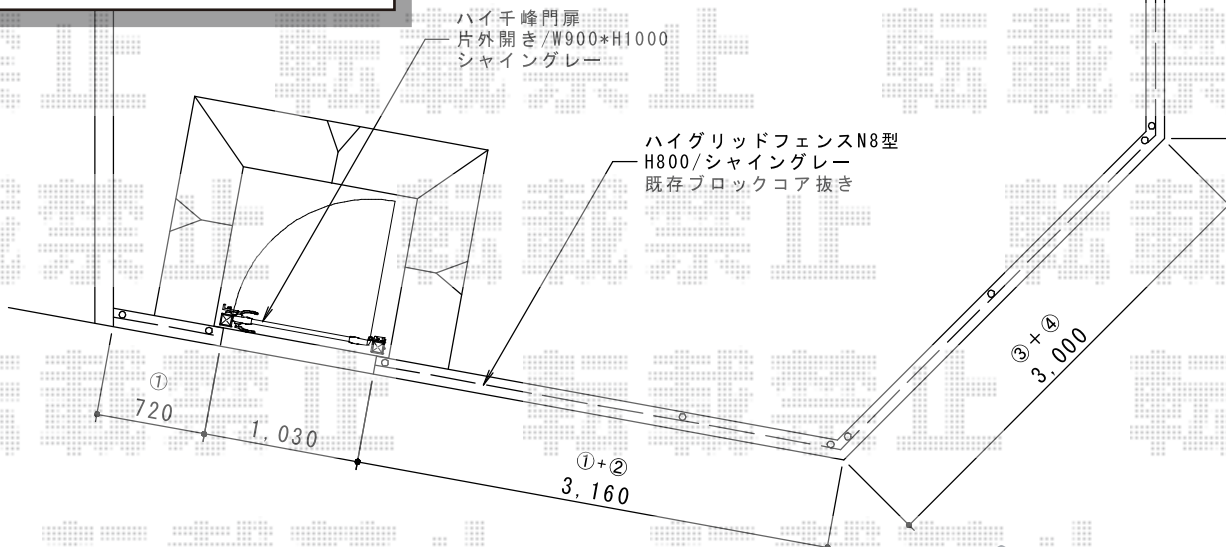

フェンス・門扉

TOEX ハイグリッドフェンスN8型 フリーポールタイプ
 本体1枚 (W×H) = (2,000×800mm) × 9枚
 アルミ柱 : T-8×16本
 小口キャップ : ×5セット
 コーナー継手 : ×3セット
 色 : シャイングレー

TOEX ハイ千峰 片開き 柱使用
 扉幅 = 900mm
 扉高 = 1,000mm
 色 : シャイングレー
 錠 : ハイ千峰錠 ※施錠機能無し