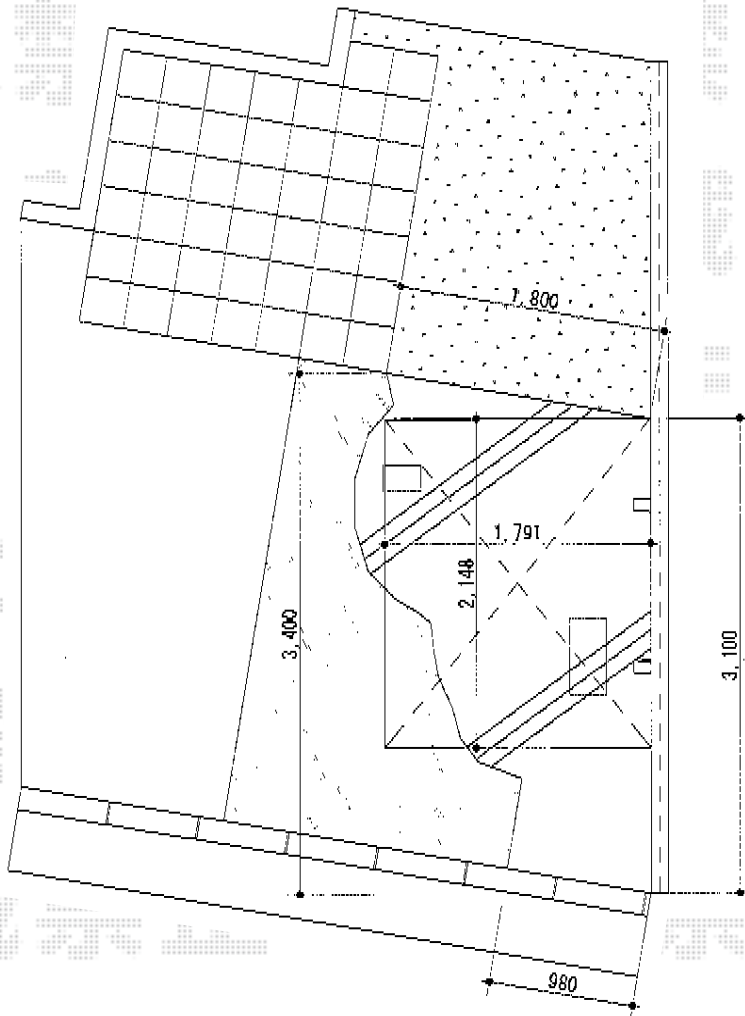

# ファインポートII R ミニ 積雪~20cm対応

新日軽 ファインポートII R ミニ 積雪~20cm対応  
幅= 1,791mm  
奥行= 2,148mm  
色： ブロンズつや消し  
屋根材： 【仮】ポリカーボネート（クリアマット）  
柱仕様： 標準柱仕様（有効高 約1,900mm）

現場状況や作図制限により概略図の内容と多少の違いが生じることがございます。  
施工時は、現場優先とさせて頂きたく思いますので、お立会い頂き、  
最終のご指示のほど、何卒、宜しくお願い致します。