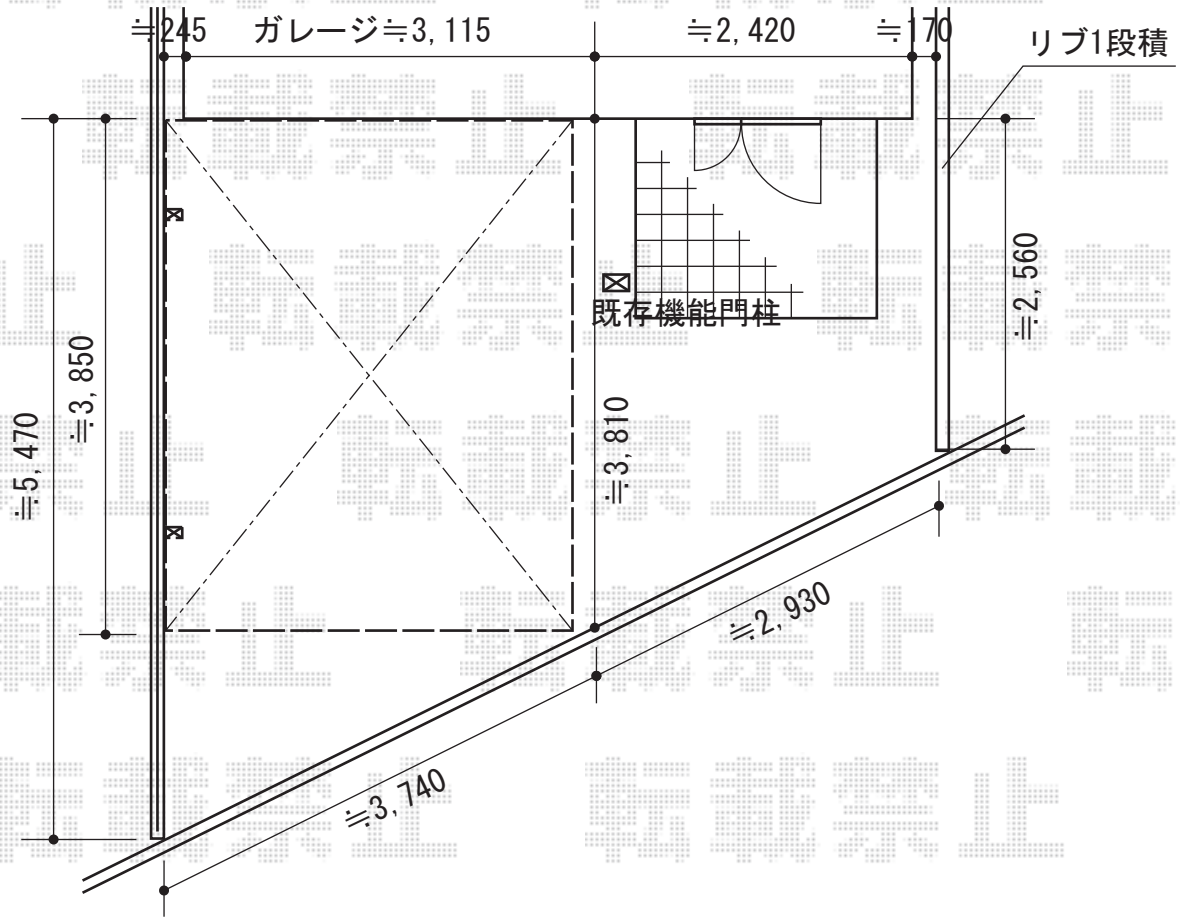

カーブポートシグマIII 積雪～20cm対応

トステム カーブポートシグマIII 積雪～20cm対応

幅= 3,000mm

奥行= 4,980mm

色： シャイングレー

屋根材： 熱線吸収ポリカーボネート（ライトブルーマット調）

柱仕様： ロング柱23仕様（有効高 約2,300mm）

現場状況や作図制限により概略図の内容と多少の違いが生じることがございます。
施工時は、現場優先とさせて頂きたく思いますので、お立会い頂き、
最終のご指示のほど、何卒、宜しくお願い致します。