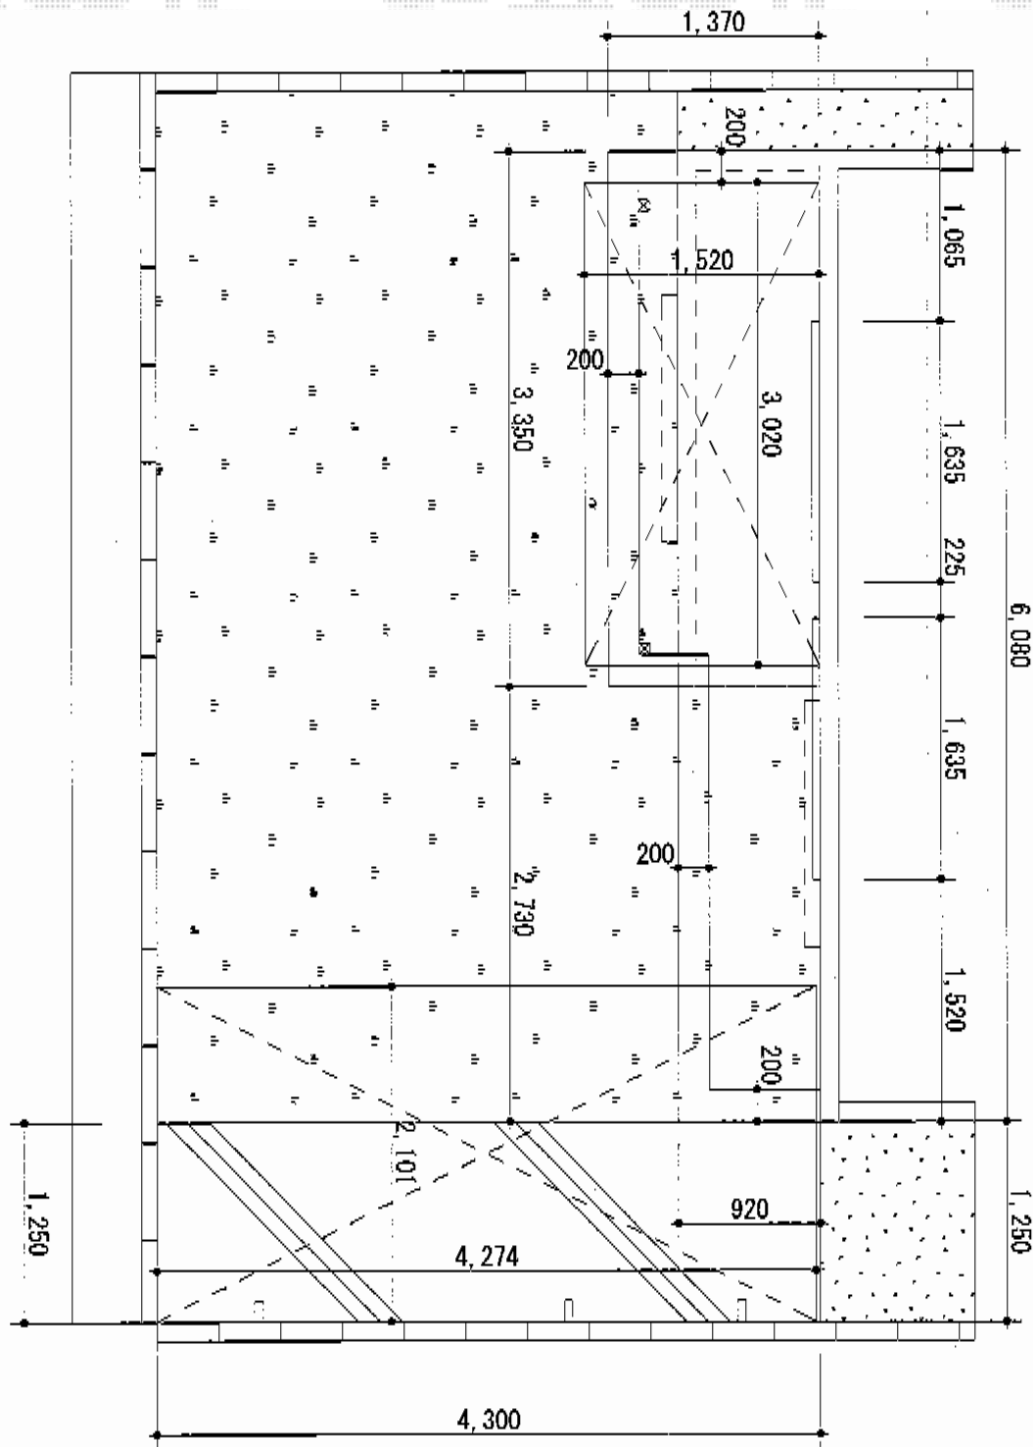

レイナポートグランミニ 積雪～20cm対応

レイナポートグランミニ 積雪～20cm対応  
 カテゴリ サイクルポート メーカー YKK AP 型番  
 幅= 2,100mm  
 奥行= 2,904mm  
 色： プラチナステン  
 屋根材： ポリカーボネート（トーメイマット）  
 柱仕様： 標準柱仕様（有効高 約1,814mm）

現場状況や作図制限により概略図の内容と多少の違いが生じることがございます。  
 施工時は、現場優先とさせて頂きたく思いますので、お立会い頂き、  
 最終のご指示のほど、何卒、宜しくお願い致します。