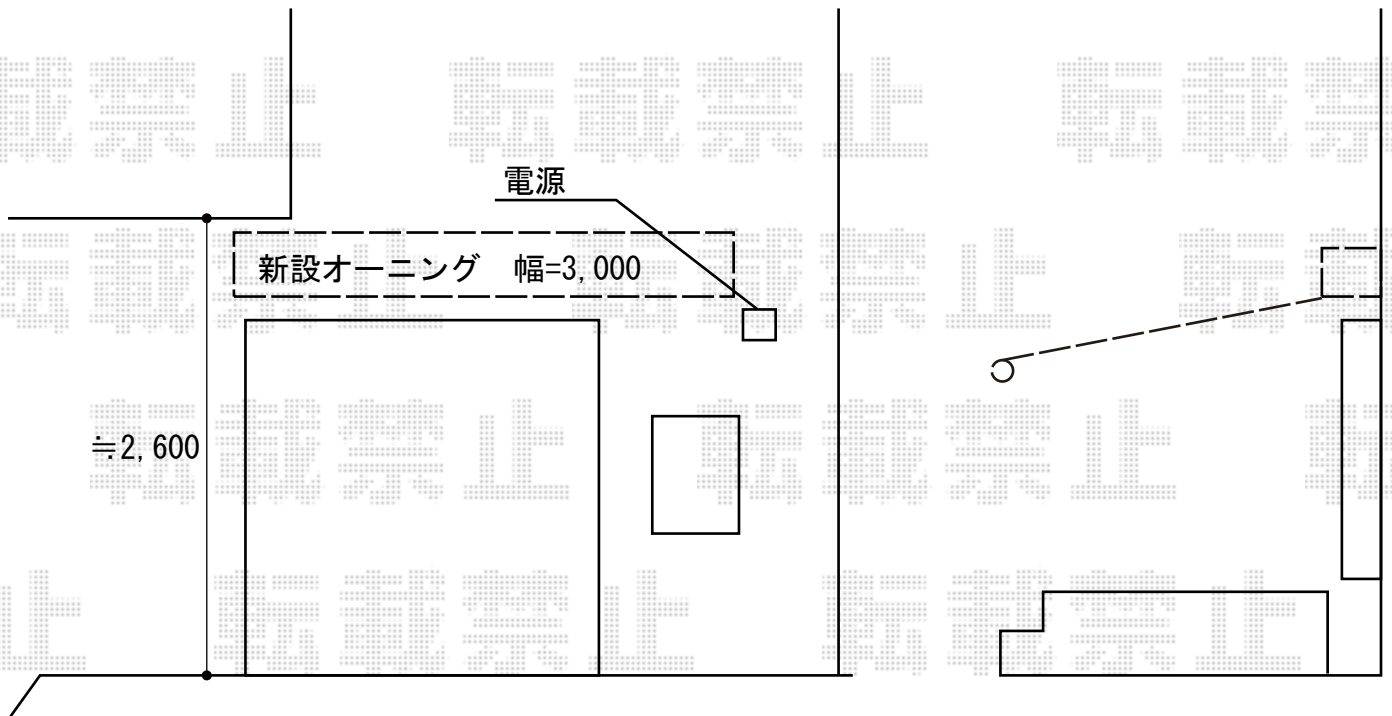

マルキルクス フリューゲル 電動式 (リモコン) 施工概略図

markilux マルキルクス フリューゲル 電動式 (リモコン)
間口= 3000mm
出幅= 2,500mm
本体色: ホワイト
キャンバス色: ハイグレードキャンパス (EC15)
駆動: 電動式/外観右駆動
雨ケース: あり
追加部材: ベースプレート
フリル: フリルC (角波型) (キャンバス色: EC15)

担当者

松保