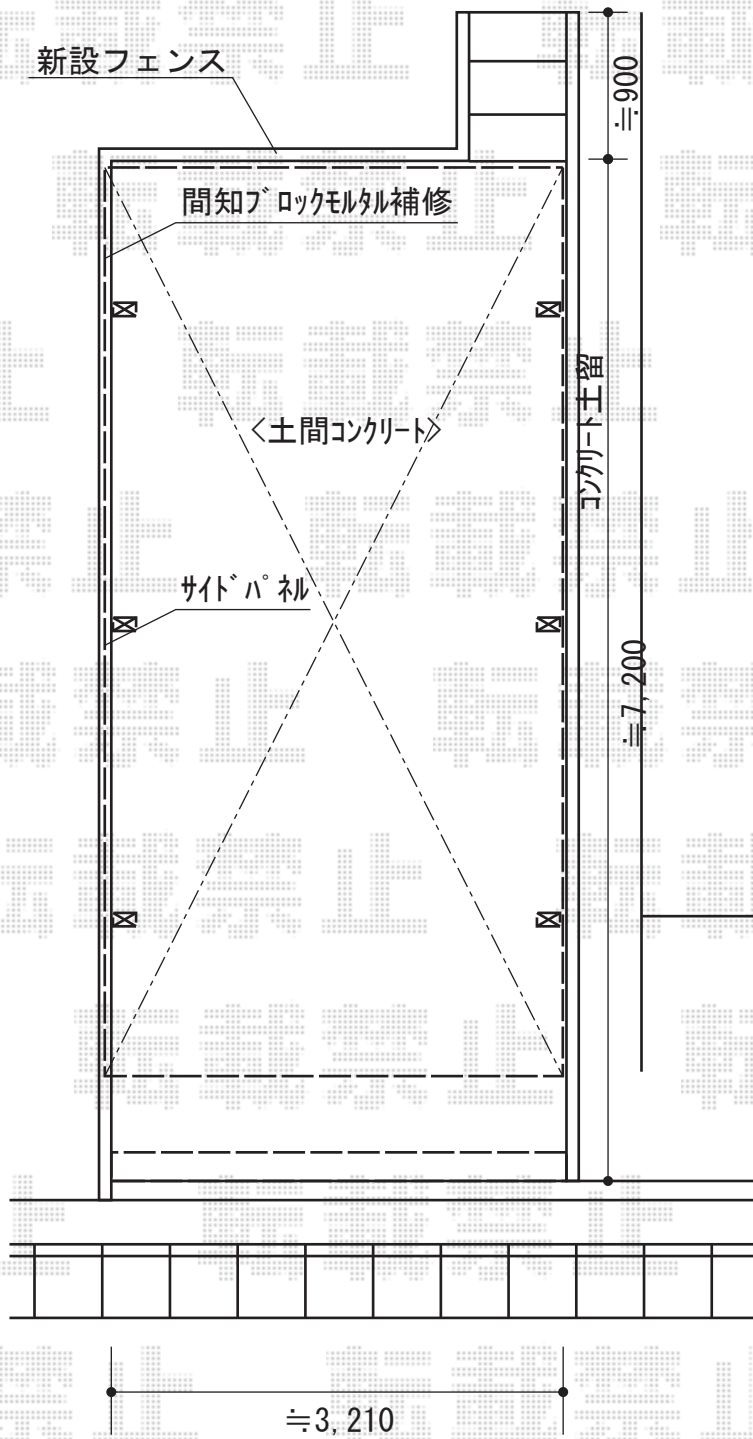

テリオスポートIII 1台用奥行延長 角柱本 標準鼻隠し 積雪~100cm対応

トステム テリオスポートIII 1台用奥行延長 角柱本 標準鼻隠し 積雪~100cm対応
 幅=3,084mm
 奥行=6,652mm
 色:ブラック
 屋根材:遮光タイプ/スチール折板(ペブ無)
 柱仕様:標準柱仕様(有効高 約2,300mm)
 横材:無し

トステム テリオスポートIII サイドパネル (ポリカーボネート)
 奥行サイズ:55用+12延長
 仕様:標準タイプ2段+台形タイプ
 柱仕様:角柱タイプ/4本柱用
 色:ブラック
 パネル材:ポリカーボネート(ブルースモーク)

現場状況や作図制限により概略図の内容と多少の違いが生じることがございます。
 施工時は、現場優先とさせて頂きたく思いますので、お立会い頂き、
 最終のご指示のほど、何卒、宜しくお願い致します。

EX-SHOP
 HTTP://WWW.EX-SHOP.NET

担当:竹下

全ての著作権は、エクスショップに帰属します。当社のお取引目的外の使用・複製・転載禁止となっております。