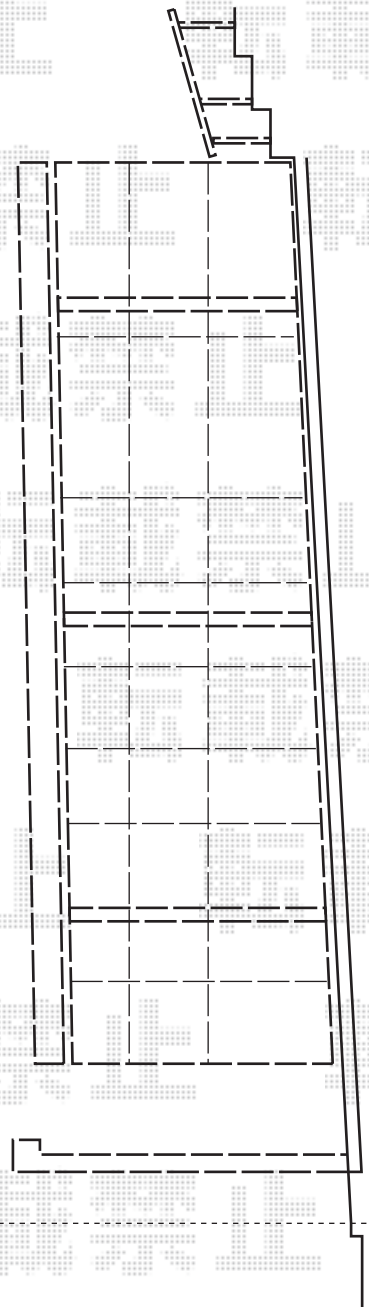

テリオスポートIII 1台用奥行延長 角柱本 標準鼻隠し 積雪~100cm対応

トステム テリオスポートIII 1台用奥行延長 角柱本 標準鼻隠し 積雪~100cm対応
 幅=3,084mm
 奥行=6,652mm
 色:ブラック
 屋根材:遮光タイプ/スチール折板(ペブ無)
 柱仕様:標準柱仕様(有効高 約2,300mm)
 横材:無し

トステム テリオスポートIII サイドパネル (ポリカーボネート)
 奥行サイズ:55用+12延長
 仕様:標準タイプ2段+台形タイプ
 柱仕様:角柱タイプ/4本柱用
 色:ブラック
 パネル材:ポリカーボネート(ブルースモーク)

現場状況や作図制限により概略図の内容と多少の違いが生じることがございます。
 施工時は、現場優先とさせて頂きたく思いますので、お立会い頂き、
 最終のご指示のほど、何卒、宜しくお願い致します。

EX-SHOP
 HTTP://WWW.EX-SHOP.NET

担当:竹下

全ての著作権は、エクスショップに帰属します。当社のお取引目的外の使用・複製・転載禁止となっております。