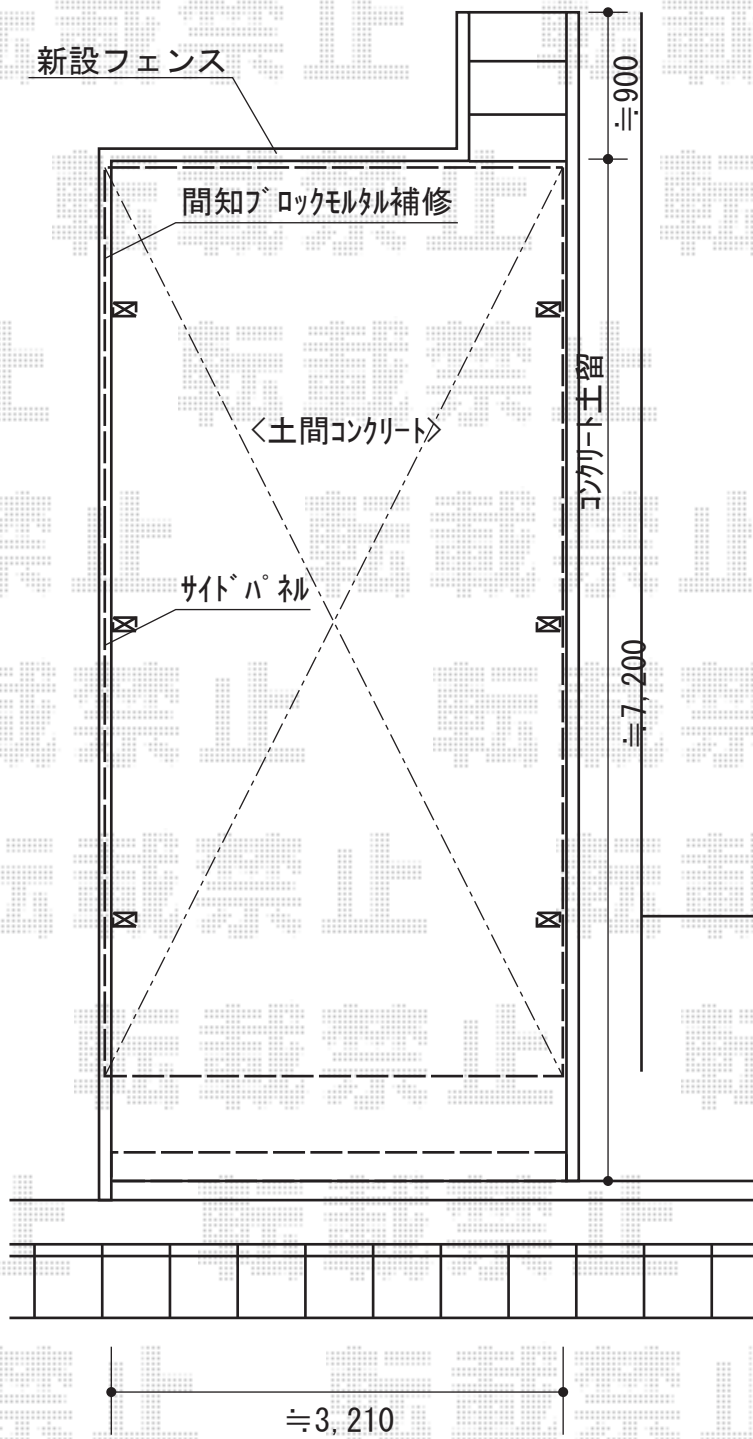

ハイミレーヌR4型フェンス フリーポールタイプ

TOEX ハイミレーヌR4型フェンス フリーポールタイプ
 本体1枚 (W×H) = (1,975.5×600mm) × 7枚
 柱仕様: T-6×9本 部品セットB: 9セット
 端部キャップB: 2セット 色: マイルドブラック

現場状況や作図制限により概略図の内容と多少の違いが生じることがございます。
 施工時は、現場優先とさせて頂きたく思いますので、お立会い頂き、
 最終のご指示のほど、何卒、宜しくお願い致します。