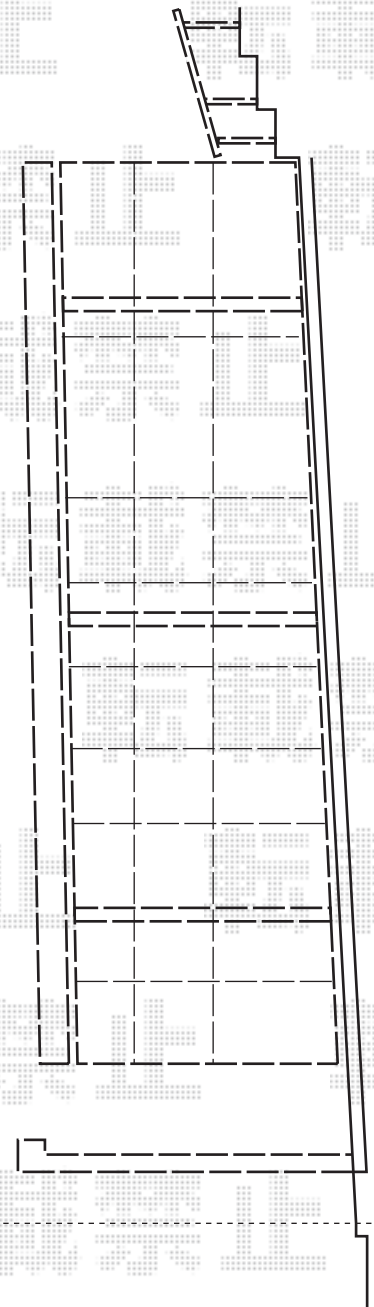

ハイミレーヌR4型フェンス フリーポールタイプ

TOEX ハイミレーヌR4型フェンス フリーポールタイプ
 本体1枚 (W×H) = (1,975.5×600mm) × 7枚
 柱仕様: T-6×9本 部品セットB: 9セット
 端部キャップB: 2セット 色: マイルドブラック

現場状況や作図制限により概略図の内容と多少の違いが生じることがございます。
 施工時は、現場優先とさせて頂きたく思いますので、お立会い頂き、
 最終のご指示のほど、何卒、宜しくお願い致します。