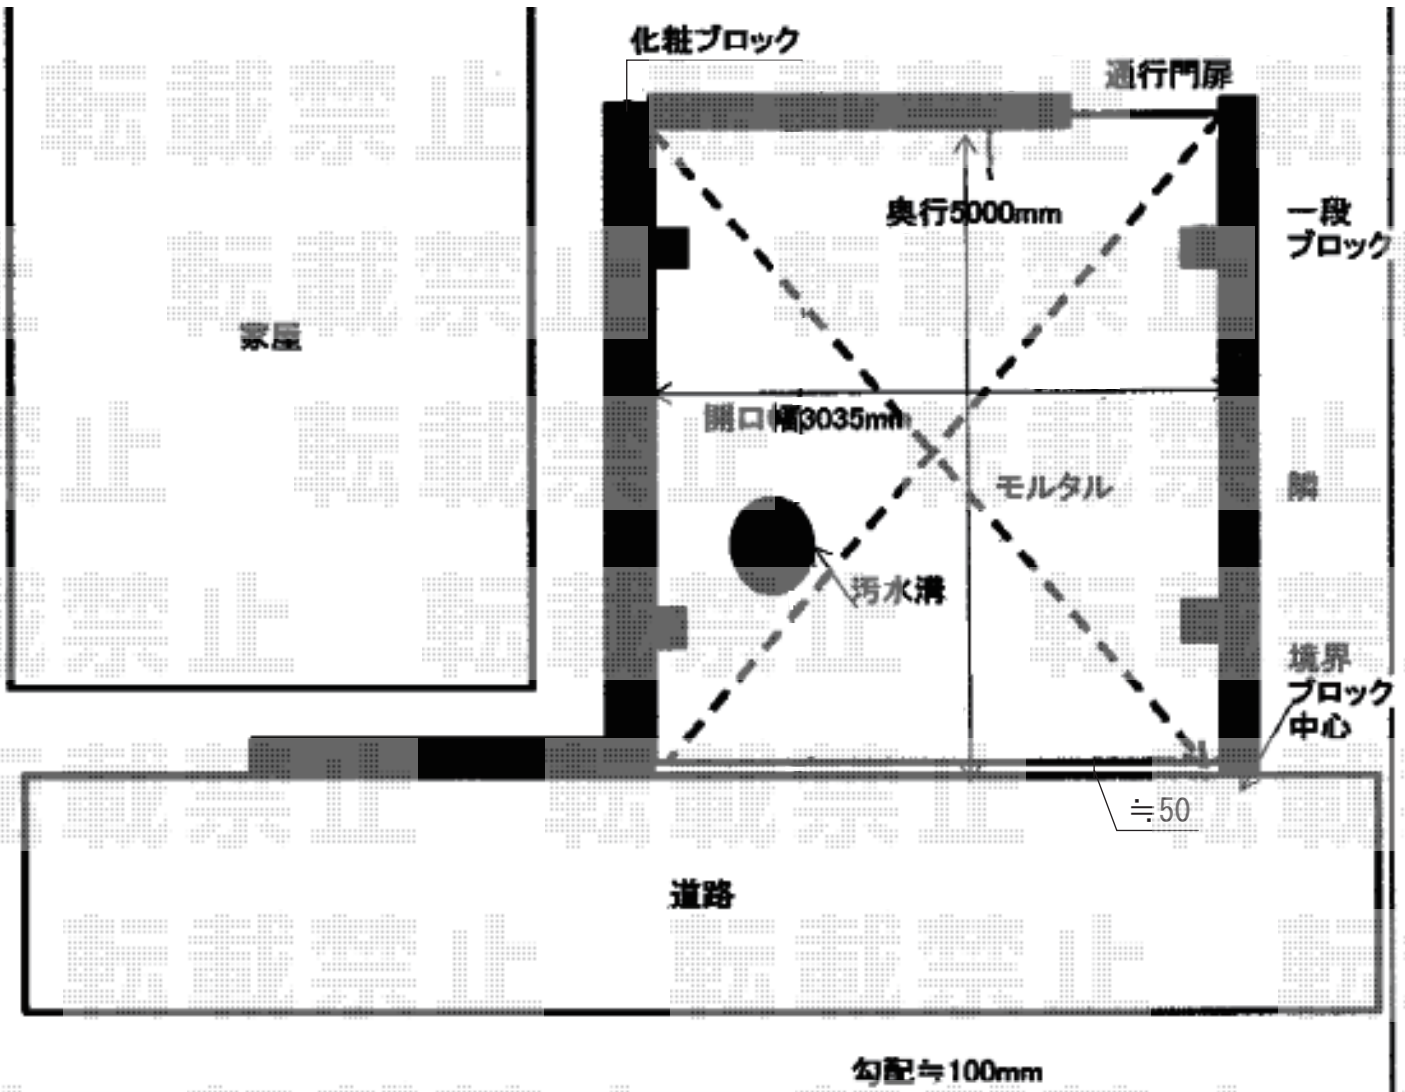

レイナワンポートグラン 積雪～20cm対応

YKK AP レイナワンポートグラン 積雪～20cm対応

幅=3,034mm

奥行=5,052mm

色：プラチナステン

屋根材：熱線遮断ポリカーボネート（アースブルーマット調）

柱仕様：標準柱仕様（有効高 約2,000mm）

現場状況や作図制限により概略図の内容と多少の違いが生じることがございます。
施工時は、現場優先とさせて頂きたく思いますので、お立会い頂き、
最終のご指示のほど、何卒、宜しくお願い致します。