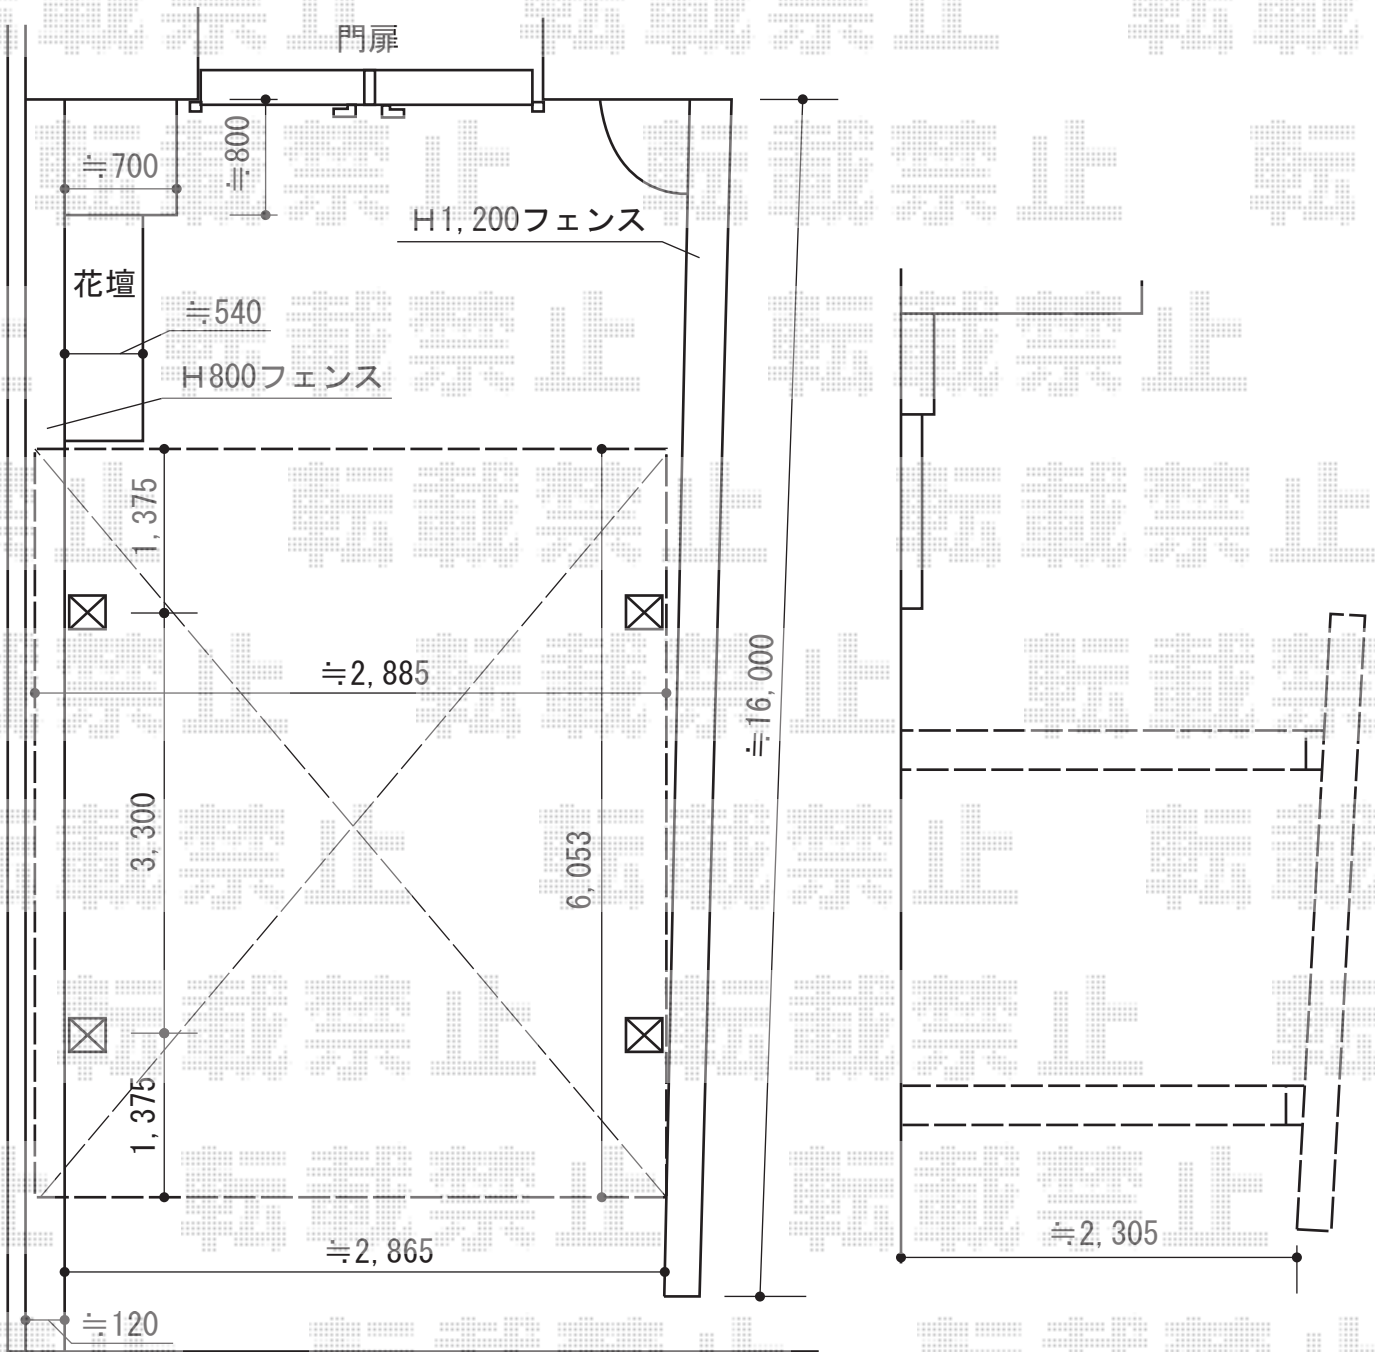

テリオSPORTIII 3000 角柱4本柱仕様 積雪~100cm対応

トステム テリオSPORTIII 3000 角柱4本柱仕様 積雪~100cm対応
 幅=3,084mm
 奥行=5,453mm
 色：シャイングレー
 屋根材：スチール折板（ペフ無）
 柱仕様：標準柱仕様（有効高 約2,300mm）

現場状況や作図制限により概略図の内容と多少の違いが生じることがございます。
 施工時は、現場優先とさせて頂きたく思いますので、お立会い頂き、
 最終のご指示のほど、何卒、宜しくお願い致します。