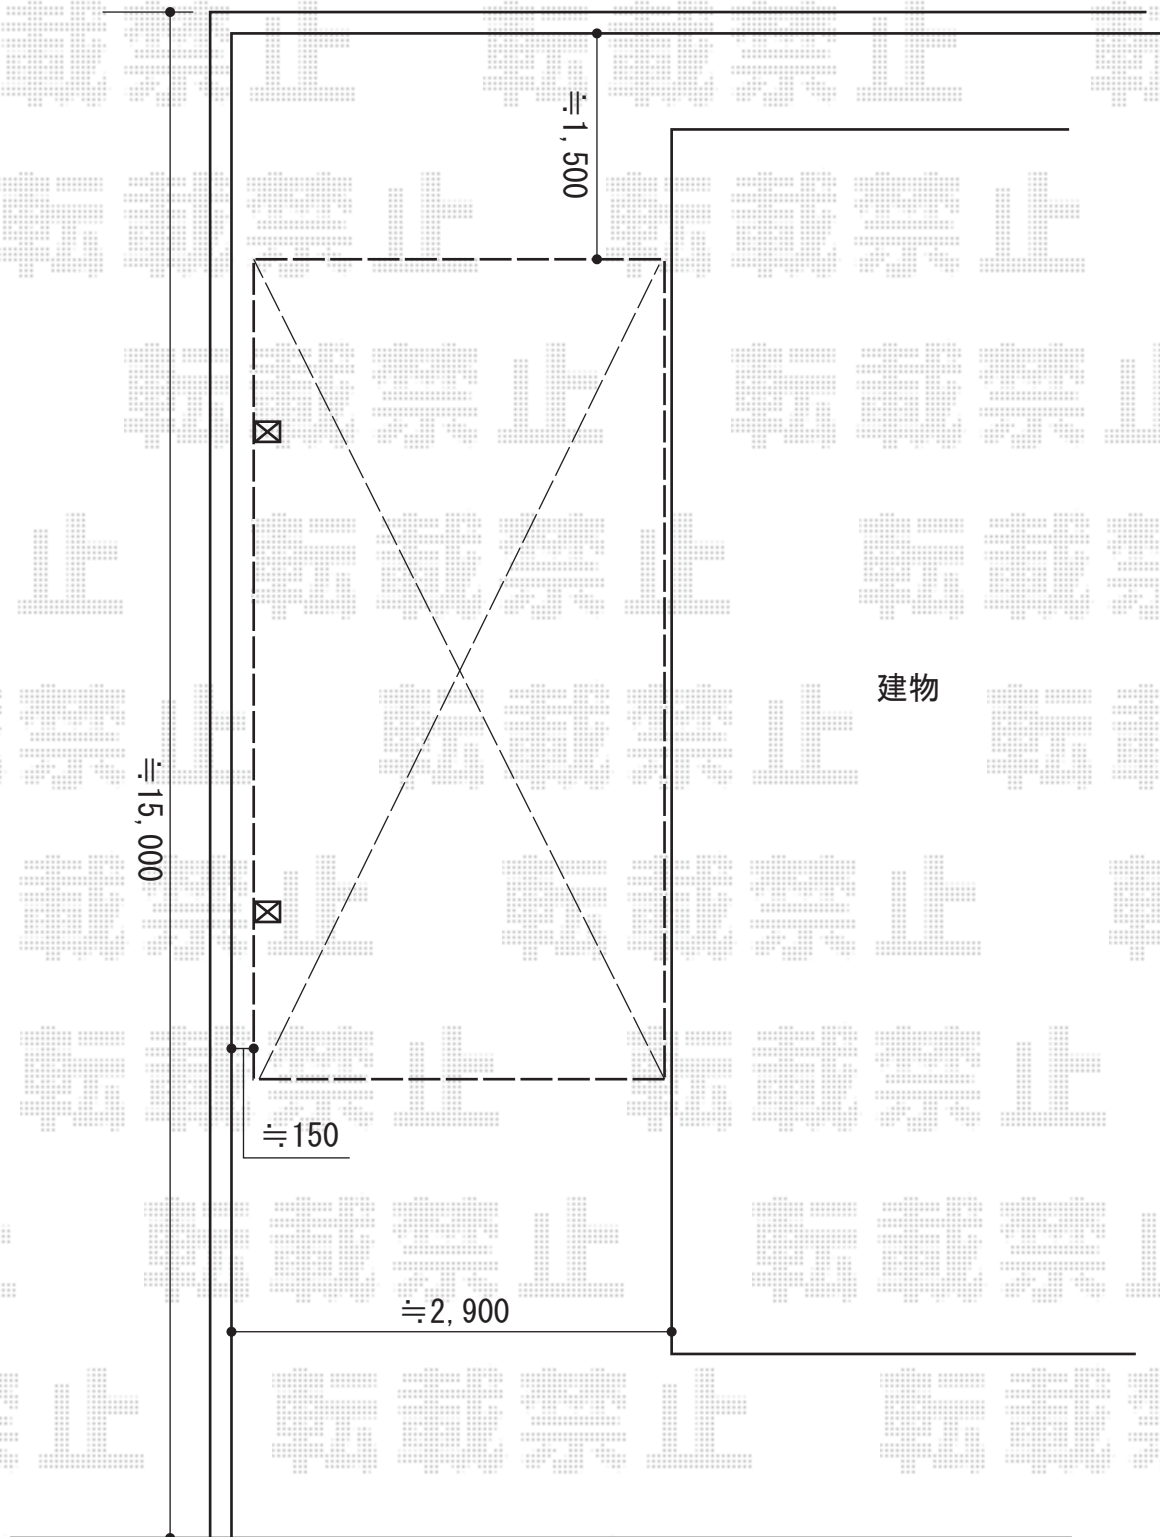

レイナポートグラン 積雪～20cm対応

YKK AP レйнаポートグラン 積雪～20cm対応

幅【1】= 2,700mm

幅【2】=2,550mm

奥行= 5,400mm

色： ホワイト

屋根材： 熱線遮断ポリカーボネート(トーメイマット)

柱仕様： ハイルーフ柱仕様(有効高 約2,350mm)

現場状況や作図制限により概略図の内容と多少の違いが生じることがございます。  
施工時は、現場優先とさせて頂きたく思いますので、お立会い頂き、  
最終のご指示のほど、何卒、宜しくお願い致します。

EX-SHOP  
HTTP://WWW.EX-SHOP.NET

担当：西村