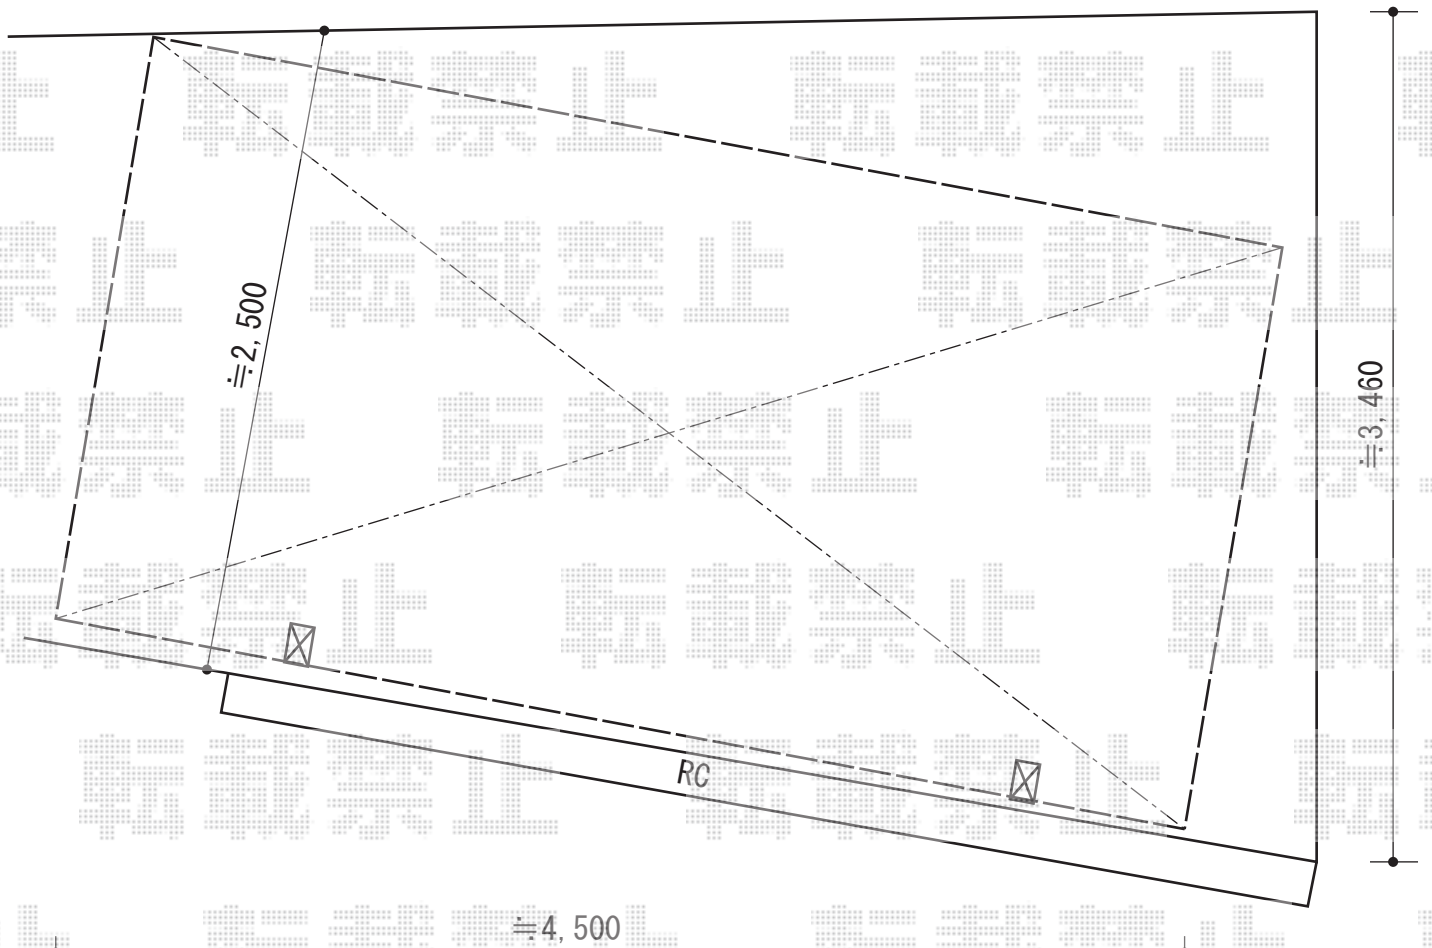

レイナポートグラン 積雪～20cm対応

YKK AP レイナポートグラン積雪～20cm対応

幅=2,400mm

奥行=5,052mm

色：カームブラック

屋根材：熱線遮断ポリカーボネート（アースブルーマット調）

柱仕様：ハイルーフ柱仕様（有効高 約2,350mm）

現場状況や作図制限により概略図の内容と多少の違いが生じることがございます。
施工時は、現場優先とさせて頂きたく思いますので、お立会い頂き、
最終のご指示のほど、何卒、宜しくお願い致します。