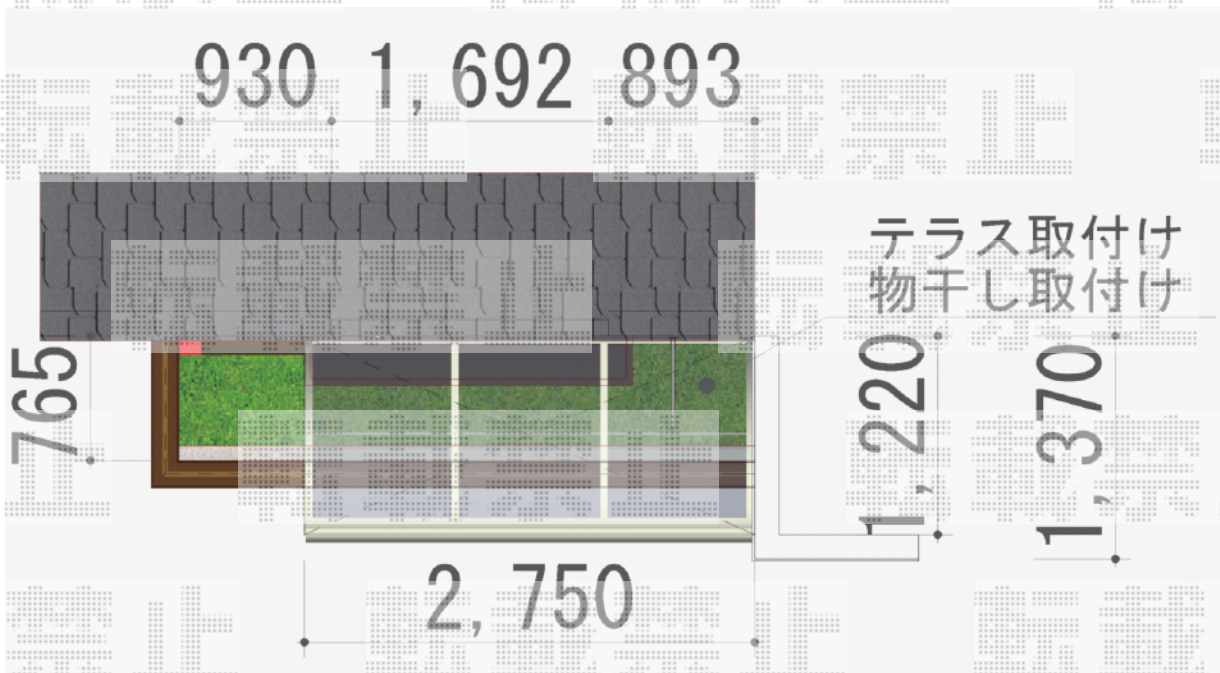

ライザーテラスII R型 屋根タイプ 単体 積雪~20cm対応

トステム ライザーテラスII R型 屋根タイプ 単体 積雪~20cm対応  
間口= 関東間1.5間 (柱芯々2,530mm 屋根幅2,750mm)  
出幅= 4尺 (1,185mm)  
色: シャイングレー  
屋根材: 熱線吸収アクアポリカーボネート(ライトブルー)  
柱仕様: 出幅自在桁タイプ (柱2本)  
施工方法: 上止め仕様  
柱固定部品仕様: 中間用×2

トステム 吊下げ物干し 標準 2本入  
色: シャイングレー  
数量: 1セット

現場状況や作図制限により概略図の内容と多少の違いが生じることがございます。  
施工時は、現場優先とさせて頂きたく思いますので、お立会い頂き、  
最終のご指示のほど、何卒、宜しくお願い致します。

EX-SHOP  
HTTP://WWW.EX-SHOP.NET

担当: 進藤

全ての著作権は、エクスショップに帰属します。当社とのお取引目的外の使用・複製・転載禁止となっております。