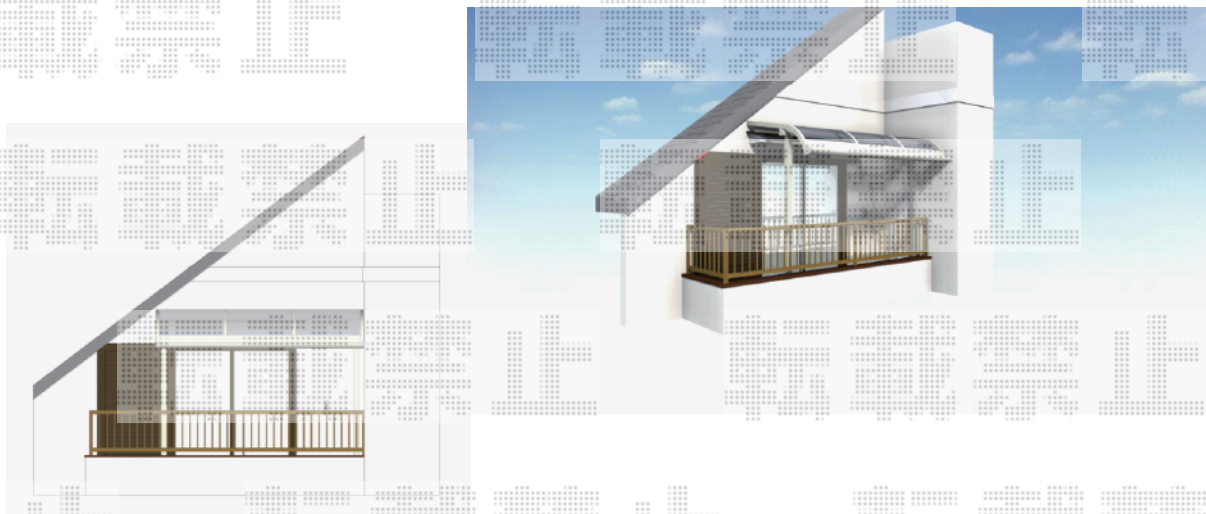

ライザーテラスII R型 屋根タイプ 単体 積雪~20cm対応

トステム ライザーテラスII R型 屋根タイプ 単体 積雪~20cm対応  
間口= 関東間1.5間 (柱芯々2,530mm 屋根幅2,750mm)  
出幅= 4尺 (1,185mm)  
色: シャイングレー  
屋根材: 熱線吸収アクアポリカーボネート(ライトブルー)  
柱仕様: 出幅自在桁タイプ (柱2本)  
施工方法: 上止め仕様  
柱固定部品仕様: 中間用×2

トステム 吊下げ物干し 標準 2本入  
色: シャイングレー  
数量: 1セット

現場状況や作図制限により概略図の内容と多少の違いが生じることがございます。  
施工時は、現場優先とさせて頂きたく思いますので、お立会い頂き、  
最終のご指示のほど、何卒、宜しくお願い致します。

EX-SHOP  
HTTP://WWW.EX-SHOP.NET

担当: 進藤

全ての著作権は、エクスショップに帰属します。当社とのお取引目的外の使用・複製・転載禁止となっております。