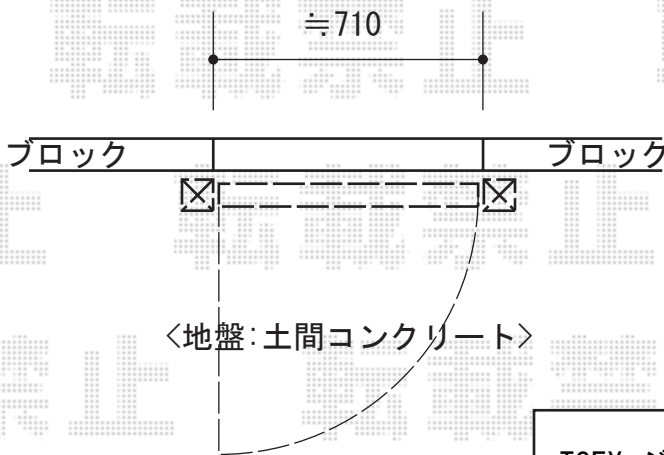

道路側

TOEX ジオーナ門扉 TC型 片開き マテリアルカラー柱使用
 扉1枚 (W×H) = (700mm×1,200mm)
 色: クリエダーク
 錠: プッシュプルRB錠 (錠色: ブラック)
 開き: 内開き
 鋳物パネル: 格子

建物側

TOEX ジオーナ門扉 TC型 両開き マテリアルカラー柱使用
 扉1枚 (W×H) = (700mm×1,200mm)
 色: クリエダーク
 錠: プッシュプルRB錠 (錠色: ブラック)
 開き: 内開き
 鋳物パネル: 格子

現場状況や作図制限により概略図の内容と多少の違いが生じることがございます。
 施工時は、現場優先とさせて頂きたく思いますので、お立会い頂き、
 最終のご指示のほど、何卒、宜しくお願い致します。

EX-SHOP
[HTTP://WWW.EX-SHOP.NET](http://www.ex-shop.net)

担当: 山川