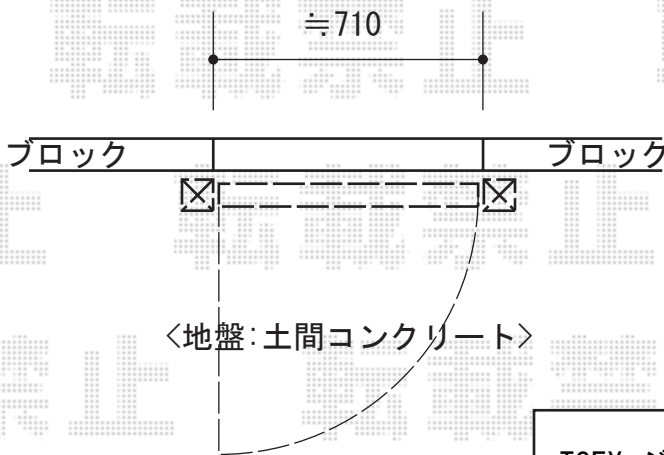

道路側

TOEX ジオーナ門扉 TC型 片開き マテリアルカラー柱使用
 扉1枚 (W×H) = (700mm×1,200mm)
 色：クリエダーク
 錠：プッシュプルRB錠 (錠色：ブラック)
 開き：内開き
 鋳物パネル：格子

建物側

TOEX ジオーナ門扉 TC型 両開き マテリアルカラー柱使用
 扉1枚 (W×H) = (700mm×1,200mm)
 色：クリエダーク
 錠：プッシュプルRB錠 (錠色：ブラック)
 開き：内開き
 鋳物パネル：格子

現場状況や作図制限により概略図の内容と多少の違いが生じることがございます。
 施工時は、現場優先とさせて頂きたく思いますので、お立会い頂き、
 最終のご指示のほど、何卒、宜しくお願い致します。

EX-SHOP
 HTTP://WWW.EX-SHOP.NET

担当：山川