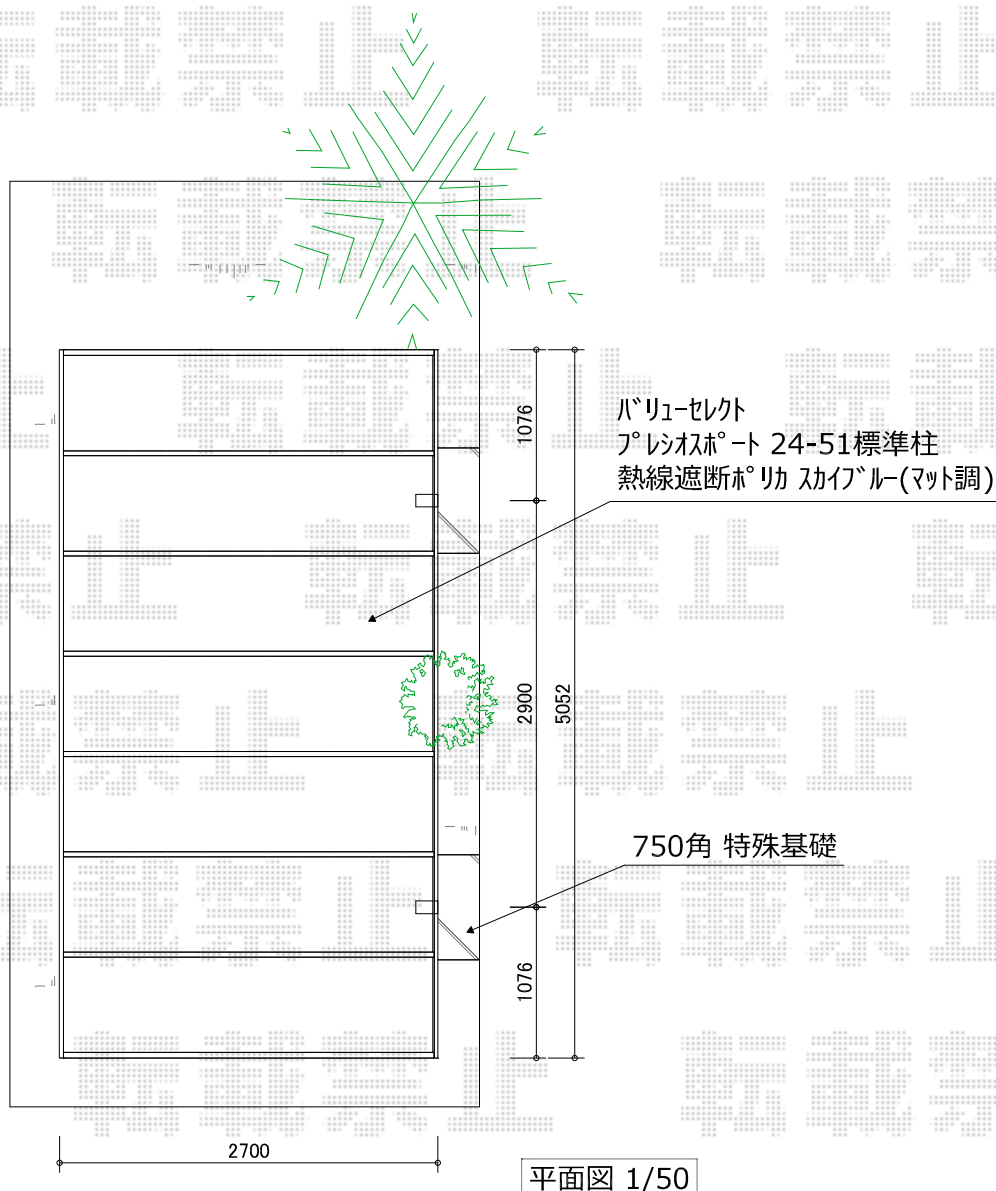

プレシオスポーツ 積雪～20cm対応

Value Select プレシオスポーツ 積雪～20cm対応
幅= 2,400mm
奥行= 5,052mm
色： チャコールブラック
屋根材： 熱線遮断ポリカーボネート（スカイブルーマット調）
柱仕様： 標準柱仕様（有効高 約1,800mm）

現場状況や作図制限により概略図の内容と多少の違いが生じることがございます。
施工時は、現場優先とさせて頂きたく思いますので、お立会い頂き、
最終のご指示のほど、何卒、宜しくお願い致します。