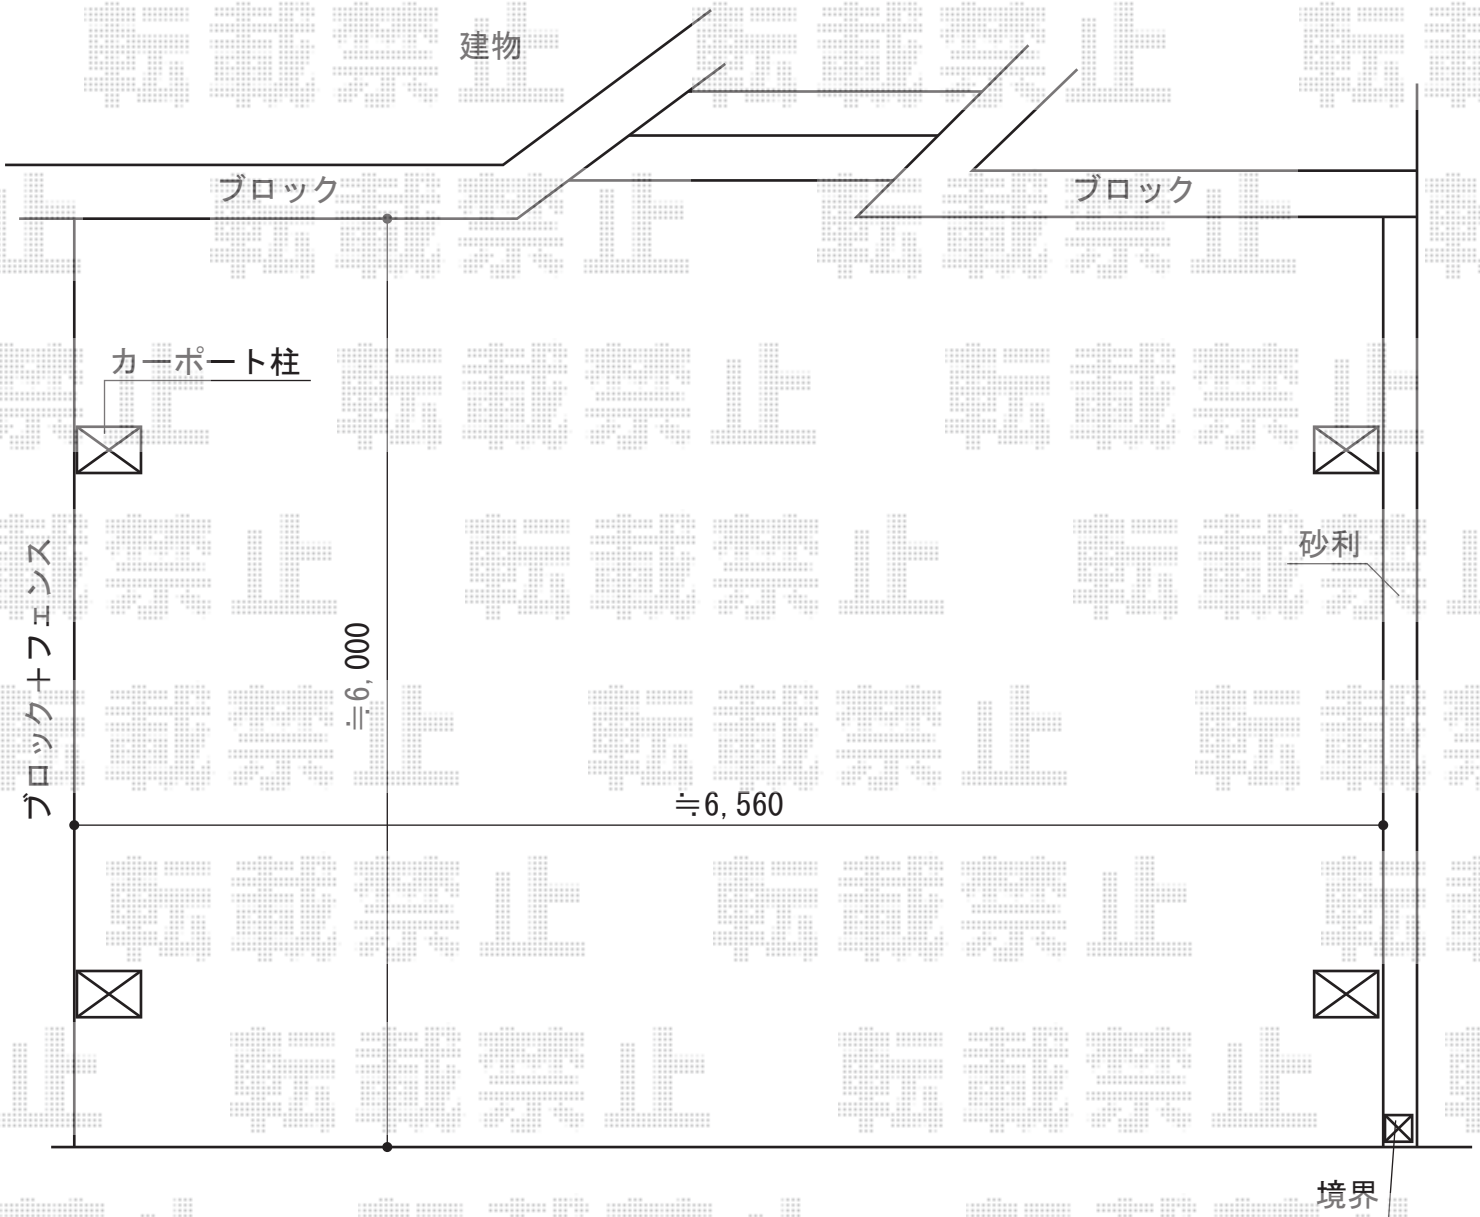

テリオSPORTIII 900 3台用 4本柱 積雪~30cm対応

トステム テリオSPORTIII 900 3台用 4本柱 積雪~30cm対応
幅= 7,884mm
奥行= 6,053mm
色： シャイングレー
屋根材： 【別途】スチール折板（ペフ無）
柱仕様： ロング柱30仕様（有効高 約3,000mm）

現場状況や作図制限により概略図の内容と多少の違いが生じることがございます。
施工時は、現場優先とさせて頂きたく思いますので、お立会い頂き、
最終のご指示のほど、何卒、宜しくお願い致します。