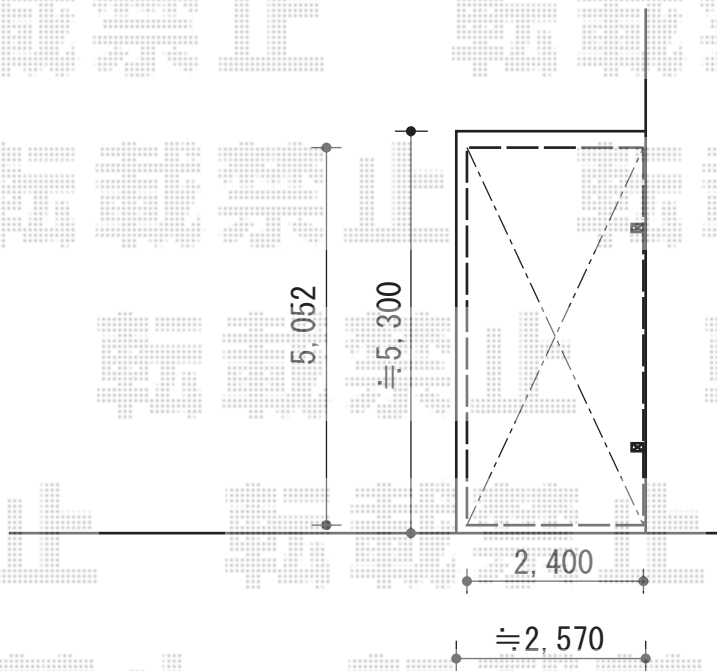

プレシオSPORT 積雪～20cm対応

Value Select プレシオSPORT 積雪～20cm対応

幅= 2,400mm

奥行= 5,052mm

色： グレースブラウン

屋根材： 熱線遮断ポリカーボネート（スカイブルーマット調）

柱仕様： ハイルーフ柱仕様（有効高 約2,250mm）

現場状況や作図制限により概略図の内容と多少の違いが生じることがございます。  
施工時は、現場優先とさせて頂きたく思いますので、お立会い頂き、  
最終のご指示のほど、何卒、宜しくお願い致します。