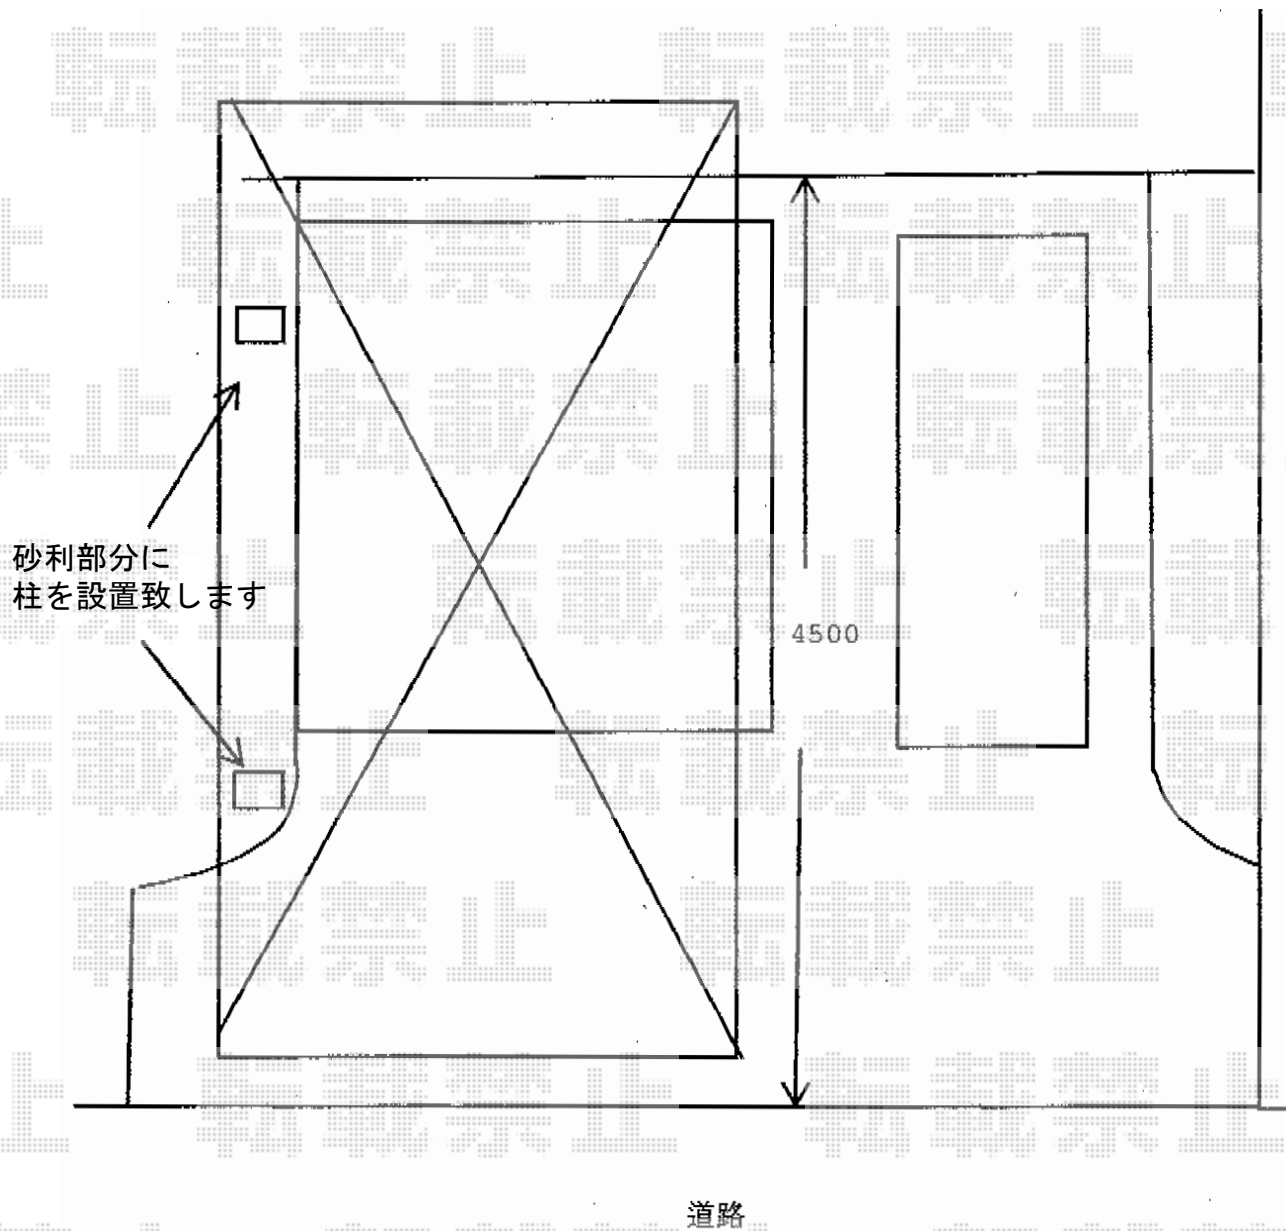

レイナポートグラン 積雪～20cm対応

YKK AP レイナポートグラン 積雪～20cm対応
幅= 2,700mm
奥行= 5,052mm
色： プラチナステン
屋根材： 熱線遮断ポリカーボネート(トーマイマット)
柱仕様： 標準柱仕様 (有効高 約2,000mm)

現場状況や作図制限により概略図の内容と多少の違いが生じることがございます。
施工時は、現場優先とさせて頂きたく思いますので、お立会い頂き、
最終のご指示のほど、何卒、宜しくお願い致します。