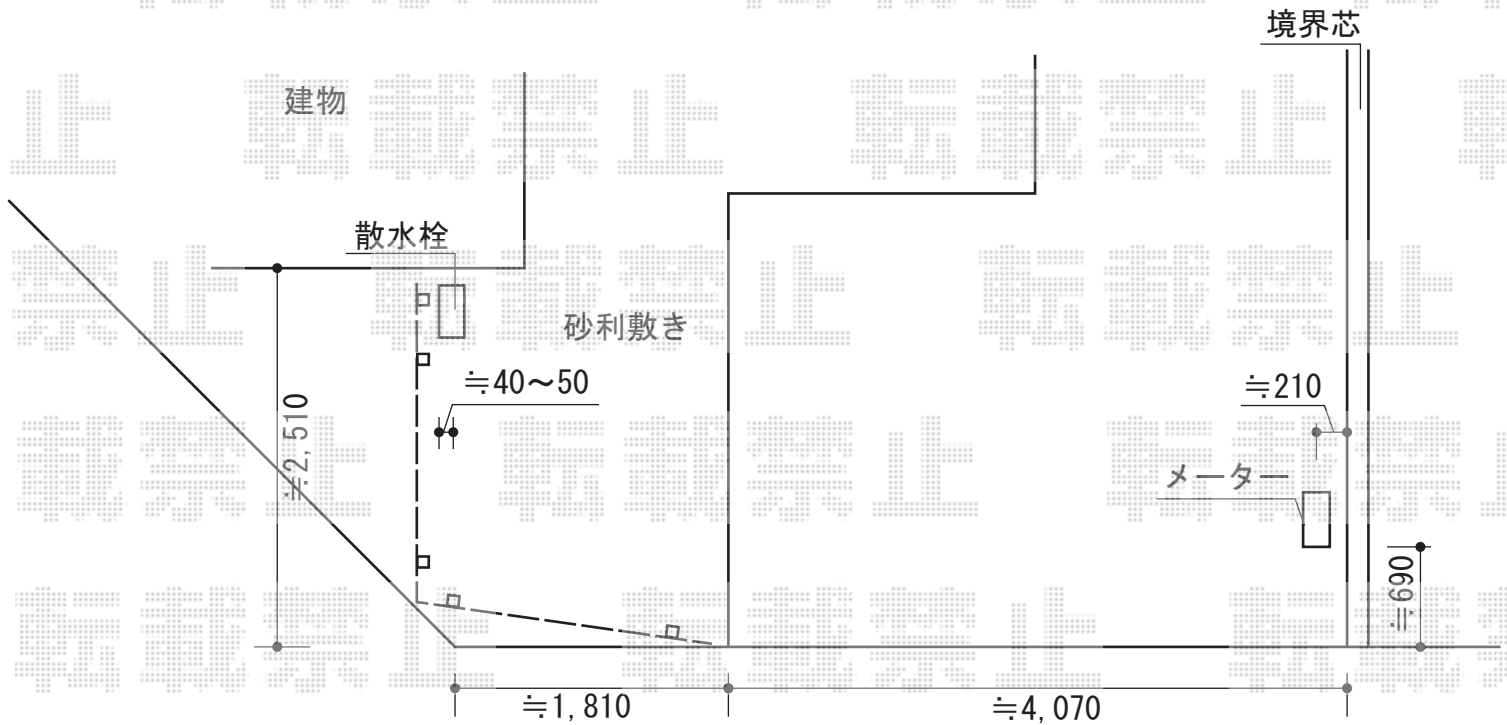

カーゲート・フェンス

図面はお見積1案です

Value Select トリップゲート PA型 ノンレール 両開き (30S+30M)
開口幅=5,811mm
全幅=5,911mm
たたみ幅=323mm×2
高さ=1,182mm
色：ステンカラー
キャスター数：4箇所
落棒数：4本

新日軽 【仮】エクジスフェンスR1型<細横格子> 自在柱式
本体1枚 (W×H) =(2,000×1,200mm) ×2枚
自在柱：1200用×3本
エンドキャップ：1セット
色：シャイングレー

現場状況や作図制限により概略図の内容と多少の違いが生じることがございます。
施工時は、現場優先とさせて頂きたく思いますので、お立会い頂き、
最終のご指示のほど、何卒、宜しくお願い致します。

EX-SHOP
HTTP://WWW.EX-SHOP.NET

担当：谷