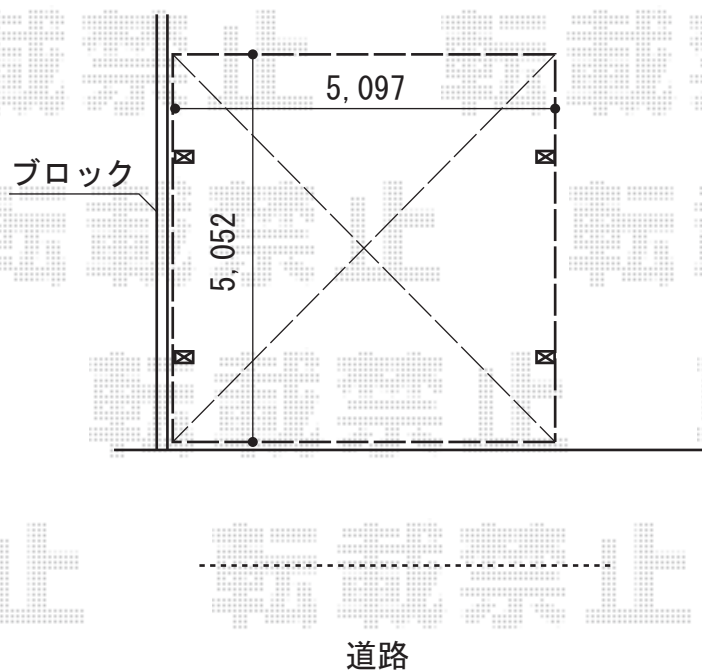

レイナツインポートグラン 積雪～20cm対応

YKK AP レイナツインポートグラン 積雪～20cm対応

幅= 5,097mm

奥行= 5,052mm

色： プラチナステン

屋根材： 熱線遮断ポリカーボネート（アースブルーマット調）

柱仕様： ハイルフ柱仕様（有効高 約2,350mm）

現場状況や作図制限により概略図の内容と多少の違いが生じることがございます。  
施工時は、現場優先とさせて頂きたく思いますので、お立会い頂き、  
最終のご指示のほど、何卒、宜しくお願い致します。