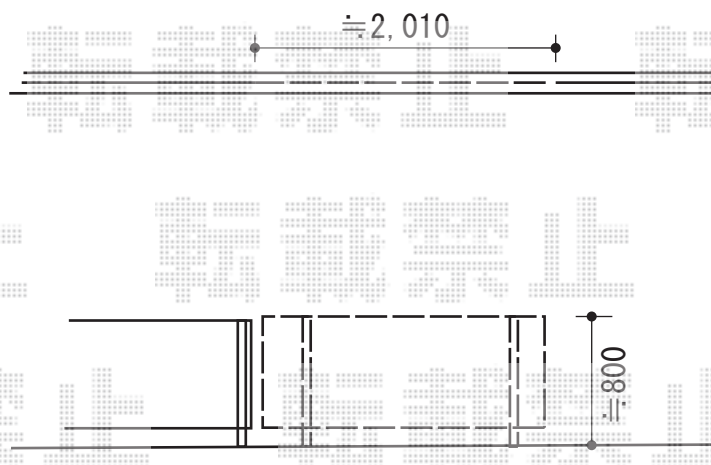

## プリレオR2型フェンス フリーポールタイプ

庭

TOEX プリレオR2型フェンス フリーポールタイプ  
本体1枚 (W×H) = (1,979.5×800mm) ×1枚  
柱仕様： T-8×2本  
部品セット： ×2セット  
端部キャップ： ×1セット  
色： ブロンズ

現場状況や作図制限により概略図の内容と多少の違いが生じることがございます。  
施工時は、現場優先とさせて頂きたく思いますので、お立会い頂き、  
最終のご指示のほど、何卒、宜しくお願い致します。