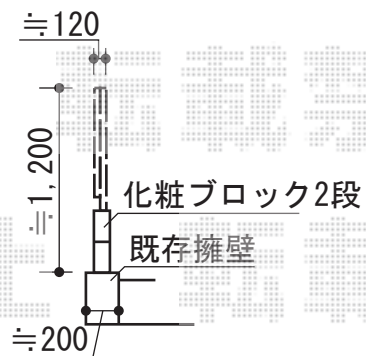

YKK AP エクスラインフェンス12型/4型 自由柱
 本体1枚 (W×H) = (1,975mm×800mm) ×14枚
 自由柱: T80×21本
 端部カバー: T80×4本
 エンドキャップ: 1セット
 格子付きコーナー継手: T80×4本
 色: プラチナステン

現場状況や作図制限により概略図の内容と多少の違いが生じることがございます。
 施工時は、現場優先とさせて頂きたく思いますので、お立会い頂き、
 最終のご指示のほど、何卒、宜しくお願い致します。