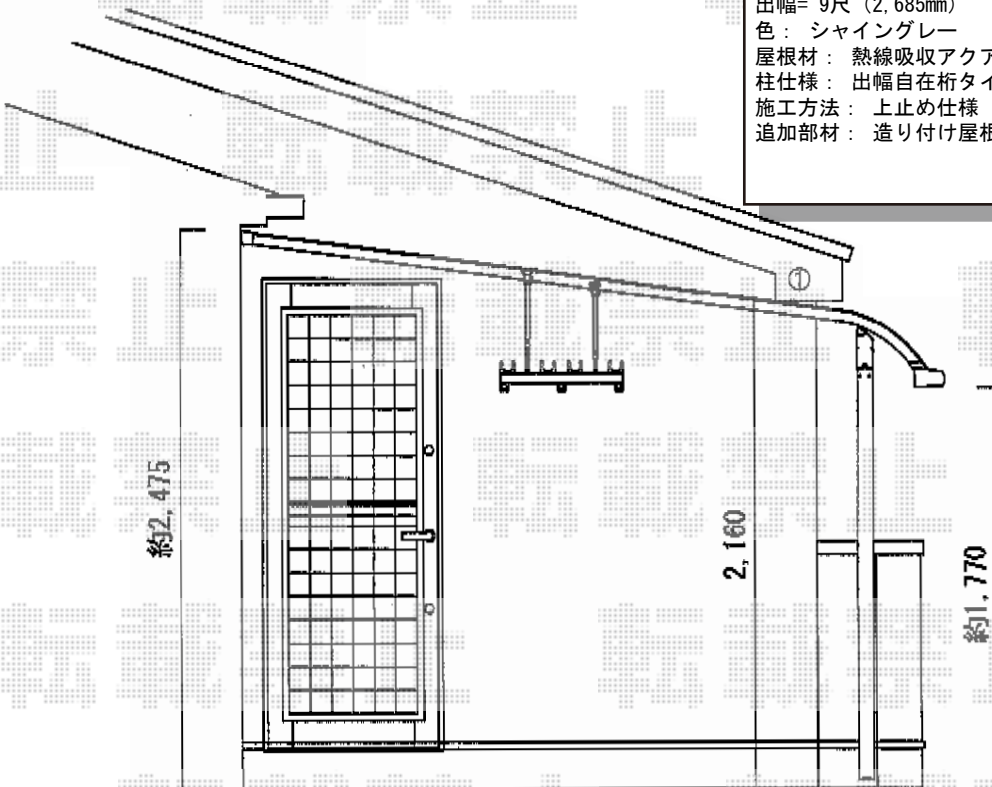

# ライザーテラスII R型 テラスタイプ 単体 積雪～20cm対応

トステム ライザーテラスII R型 テラスタイプ 単体 積雪～20cm対応  
 間口= 関東間2.0間 (柱芯々3,440mm 屋根幅3,660mm)  
 出幅= 9尺 (2,685mm)  
 色: シャイングレー  
 屋根材: 熱線吸収アクアポリカーボネート(ライトブルー)  
 柱仕様: 出幅自在桁タイプ (柱2本)  
 施工方法: 上止め仕様  
 追加部材: 造り付け屋根取り付け部品セット 中間用 (2本入り) × 2