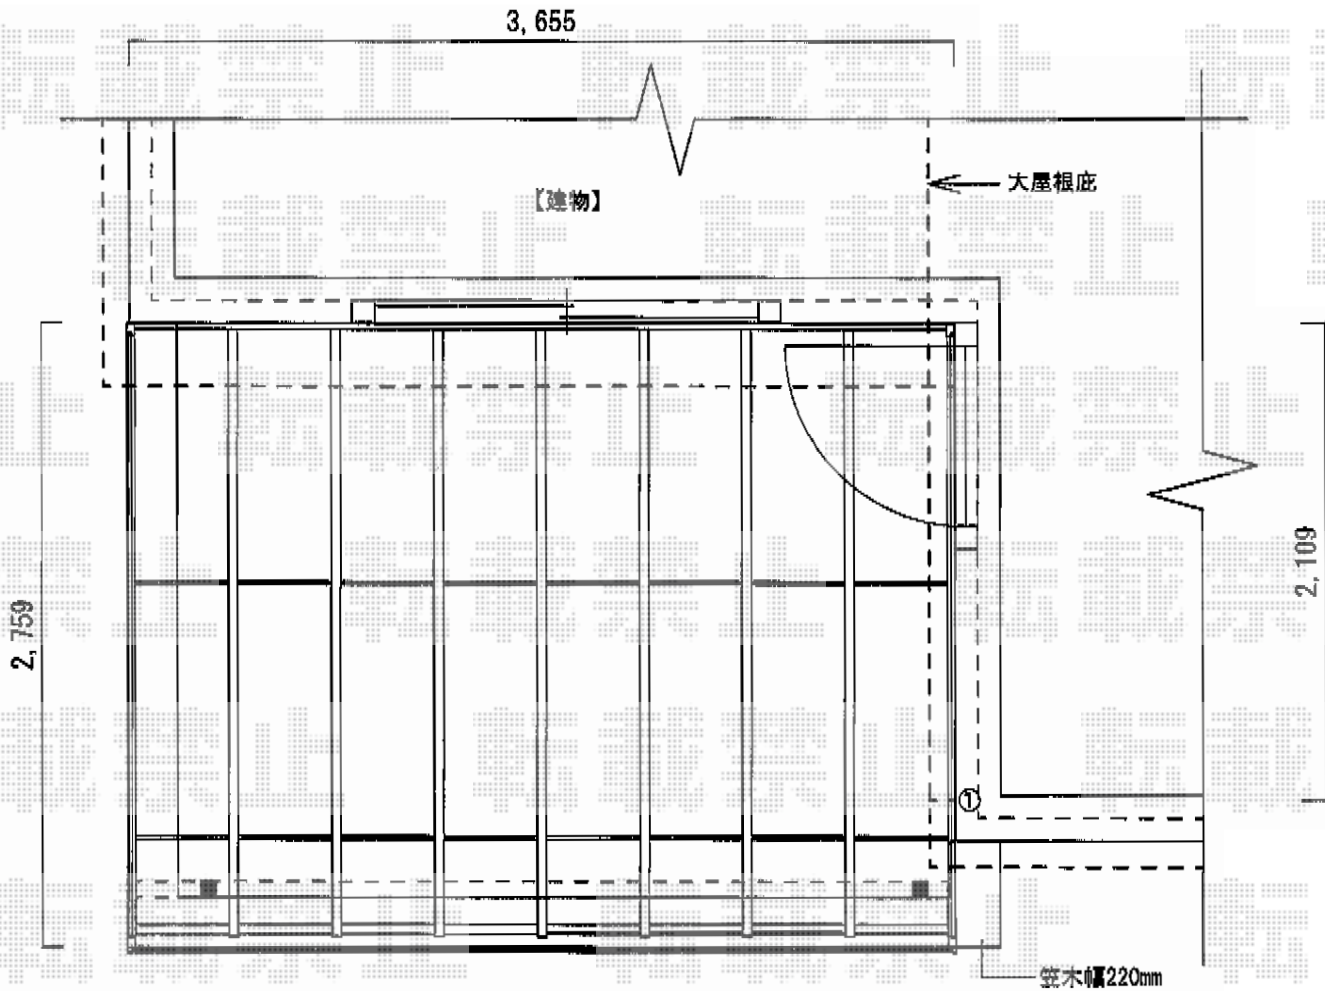

# ライザーテラスII R型 テラスタイプ 単体 積雪～20cm対応

トステム ライザーテラスII R型 テラスタイプ 単体 積雪～20cm対応  
 間口= 関東間2.0間 (柱芯々3,440mm 屋根幅3,660mm)  
 出幅= 9尺 (2,685mm)  
 色: シャイングレー  
 屋根材: 熱線吸収アクアポリカーボネート(ライトブルー)  
 柱仕様: 出幅自在桁タイプ (柱2本)  
 施工方法: 上止め仕様  
 追加部材: 造り付け屋根取り付け部品セット 中間用 (2本入り) × 2