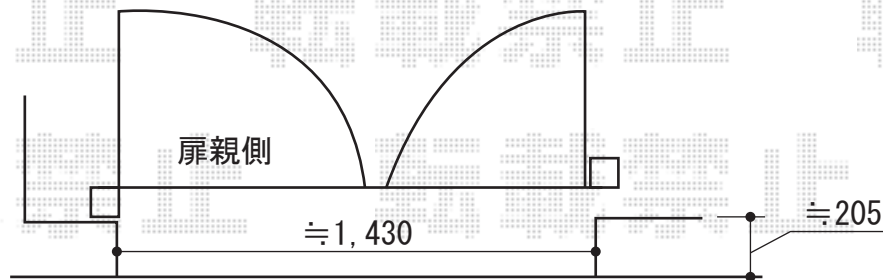

扉下隙間は約60mmです。

TOEX シャレオR1型 両開き 柱使用

扉幅 = 700 + 700mm

扉高 = 1,200mm

色 : マイルドブラック

錠 : プッシュプルRT錠 (錠色 : ライトシルバー)

開き : 内開き

現場状況や作図制限により概略図の内容と多少の違いが生じることがございます。
施工時は、現場優先とさせて頂きたく思いますので、お立会い頂き、
最終のご指示のほど、何卒、宜しくお願い致します。