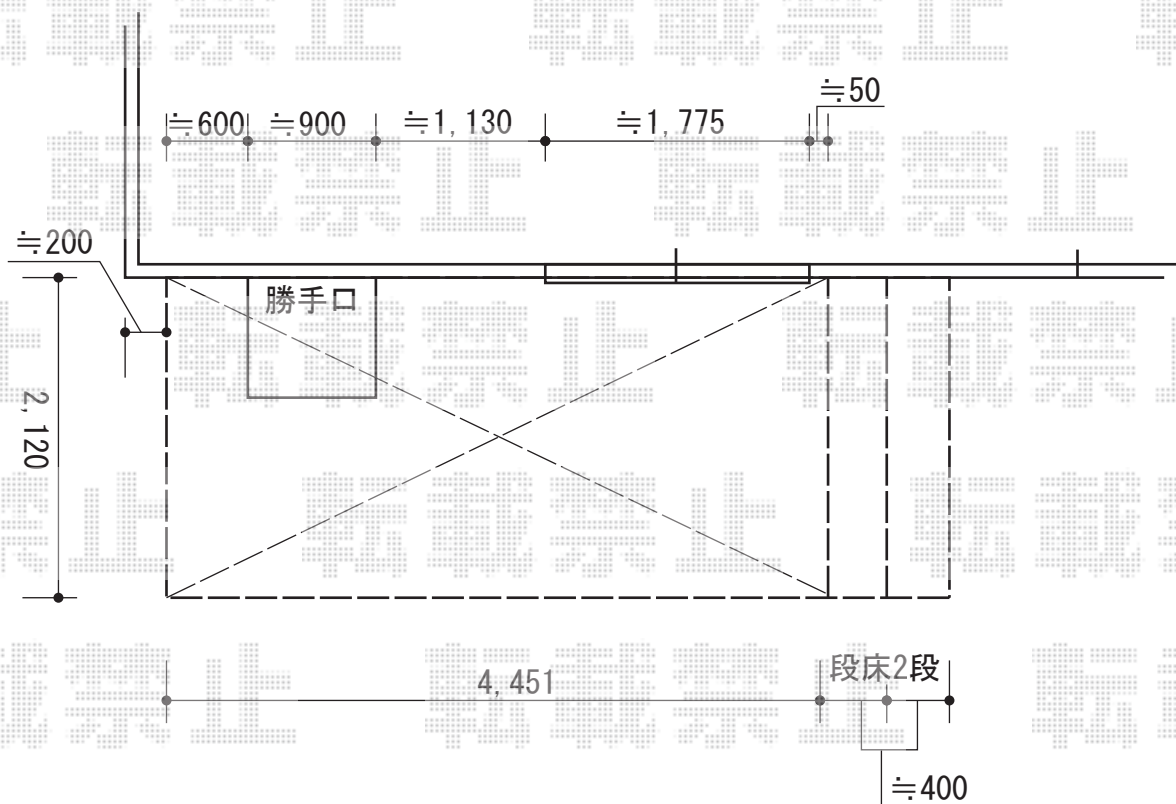

リウッドデッキ 200

YKK AP リウッドデッキ 200

間口= 2.5間 (4,451mm)

出幅= 7尺 (2,120mm)

色： ウォームグレー

床板： 縦貼り

幕板： 標準幕板

束柱： Tタイプ (400~550mm) (色： カームブラック)

YKK AP 段床セット 片面2段

仕様： 7尺用

色： ウォームグレー

現場状況や作図制限により概略図の内容と多少の違いが生じることがございます。
施工時は、現場優先とさせて頂きたく思いますので、お立会い頂き、
最終のご指示のほど、何卒、宜しくお願い致します。

EX-SHOP
HTTP://WWW.EX-SHOP.NET

担当：都