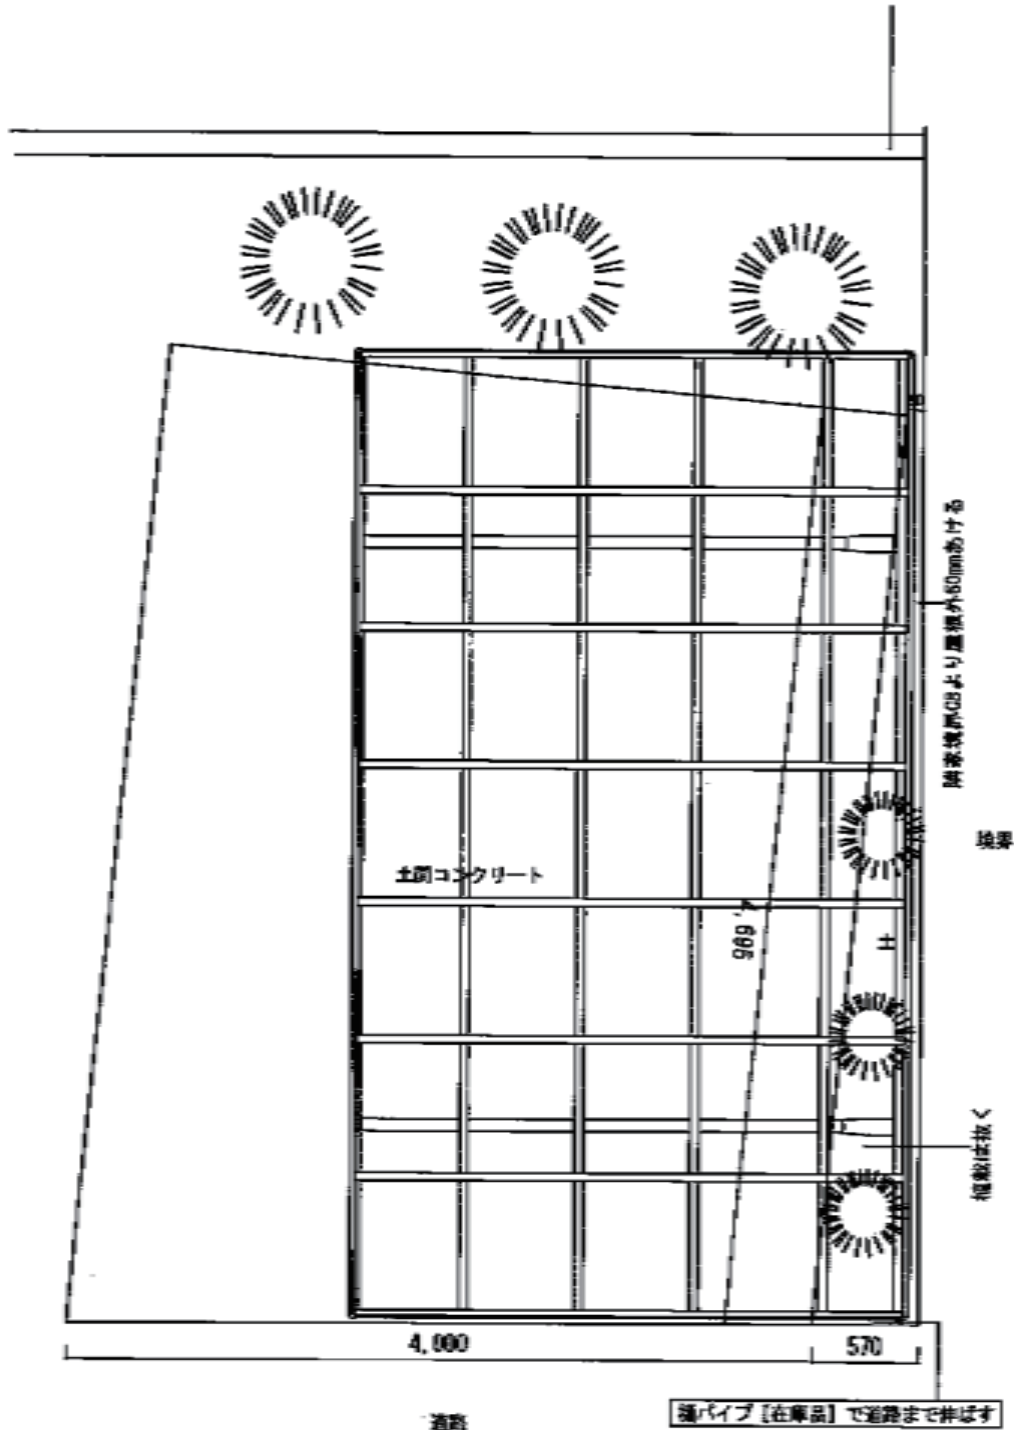

# テールポートシグマIII 積雪～20cm対応

Q3120

トステム テールポートシグマIII 積雪～20cm対応

幅= 3,000mm

奥行= 4,980mm

色： シャイングレー

屋根材： 熱線吸収ポリカーボネート（ライトブルーマット調）

柱仕様： ロング柱23仕様（有効高 約2,300mm）