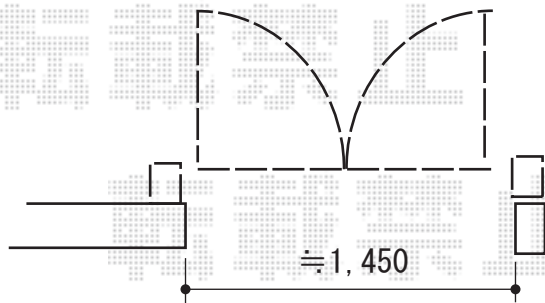

一 駐車場 一

一 玄関まわり 一

トステム カーブポートシグマIII 積雪~20cm対応
幅= 2,701mm
奥行= 4,980mm
色： オータムブラウン
屋根材： 熱線吸収ポリカーボネート（ライトブルーマット調）
柱仕様： 標準柱仕様（有効高 約1,800mm）

TOEX オーバードアS3型 手動式
本体（W×H）=（2,950mm×1,200mm）
色： オータムブラウン
柱仕様： ハイライフ柱仕様（有効通過高2,150mm）
駆動： 手動式

TOEX プリレオ R3型 両開き 柱使用
扉1枚（W×H）=（700・700mm×1,200mm）
色： マイルドブラック
錠： シリンダーRD錠
開き： 内開き

現場状況や作図制限により概略図の内容と多少の違いが生じることがございます。
施工時は、現場優先とさせて頂きたく思いますので、お立会い頂き、
最終のご指示のほど、何卒、宜しくお願い致します。

EX-SHOP
HTTP://WWW.EX-SHOP.NET