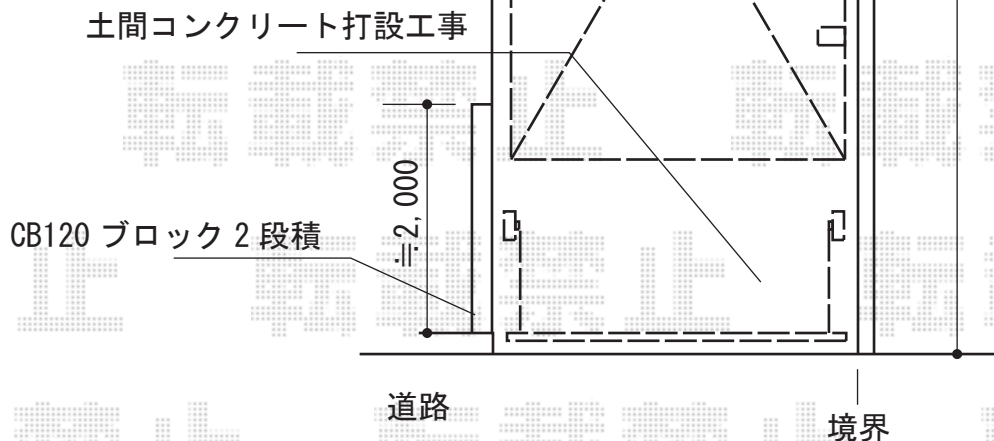

一 駐車場 一

一 玄関まわり 一

トステム カーブポートシグマIII 積雪~20cm対応
幅= 2,701mm
奥行= 4,980mm
色： オータムブラウン
屋根材： 熱線吸収ポリカーボネート（ライトブルーマット調）
柱仕様： 標準柱仕様（有効高 約1,800mm）

TOEX オーバードアS3型 手動式
本体（W×H）=（2,950mm×1,200mm）
色： オータムブラウン
柱仕様： ハイライフ柱仕様（有効通過高2,150mm）
駆動： 手動式

TOEX プリレオ R3型 両開き 柱使用
扉1枚（W×H）=（700・700mm×1,200mm）
色： マイルドブラック
錠： シリンダーRD錠
開き： 内開き

現場状況や作図制限により概略図の内容と多少の違いが生じることがございます。
施工時は、現場優先とさせて頂きたく思いますので、お立会い頂き、
最終のご指示のほど、何卒、宜しくお願い致します。

EX-SHOP
HTTP://WWW.EX-SHOP.NET