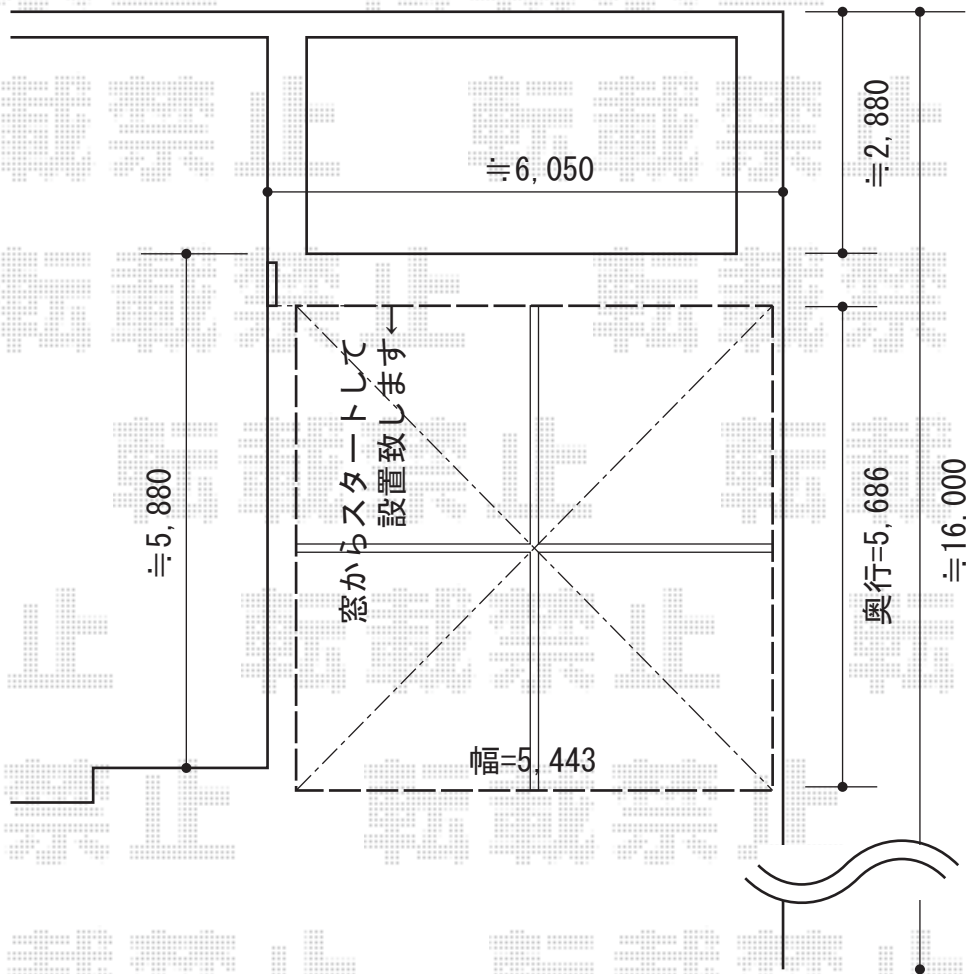

カーブポートシグマIII ワイド 積雪~20cm対応

トステム カーブポートシグマIII ワイド 積雪~20cm対応
幅= 5,443mm
奥行= 5,686mm
色： シャイングレー
屋根材： ガリレポリカ（クリアマット・すりガラス調）
柱仕様： ロング柱23仕様（有効高 約2,300mm）

現場状況や作図制限により概略図の内容と多少の違いが生じることがございます。
施工時は、現場優先とさせていただきますので、お立会い頂き、
最終のご指示のほど、何卒、宜しくお願い致します。