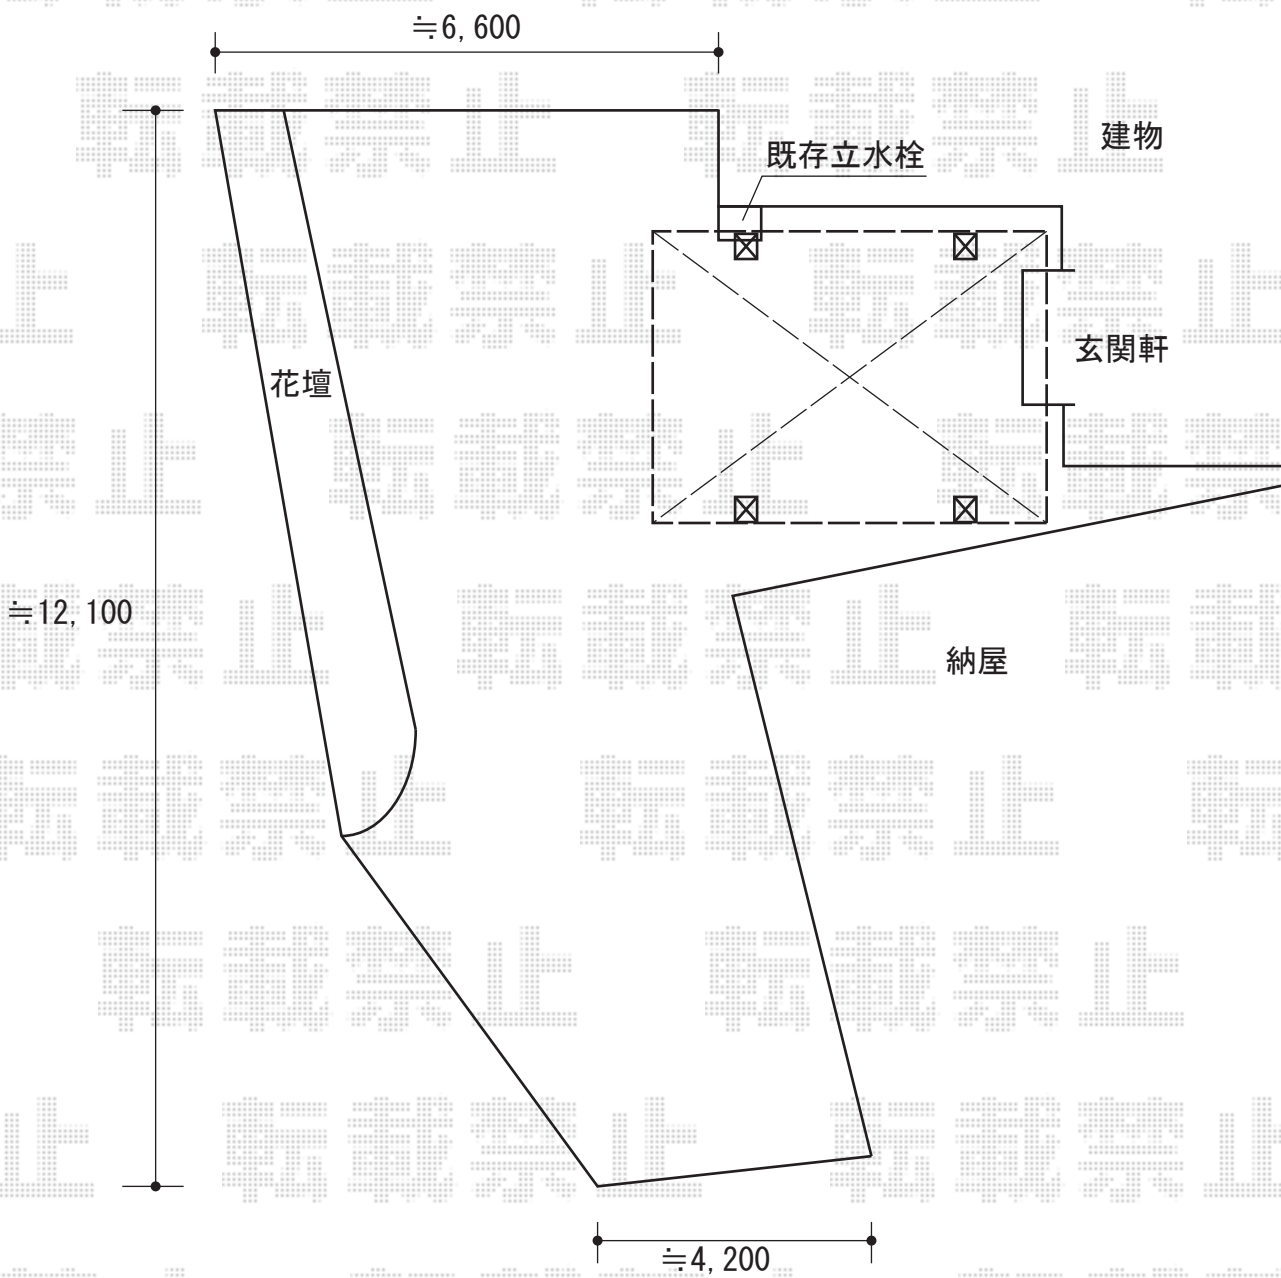

カーブポートシグマIII ワイド 積雪~20cm対応

トステム カーブポートシグマIII ワイド 積雪~20cm対応
幅=4,231mm
奥行=4,980mm
色：ホワイト
屋根材：熱線吸収アクアポリカーボネート（ライトブルー）
柱仕様：ロング柱28仕様（有効高 約2,800mm）

現場状況や作図制限により概略図の内容と多少の違いが生じることがございます。
施工時は、現場優先とさせて頂きたく思いますので、お立会い頂き、
最終のご指示のほど、何卒、宜しくお願い致します。