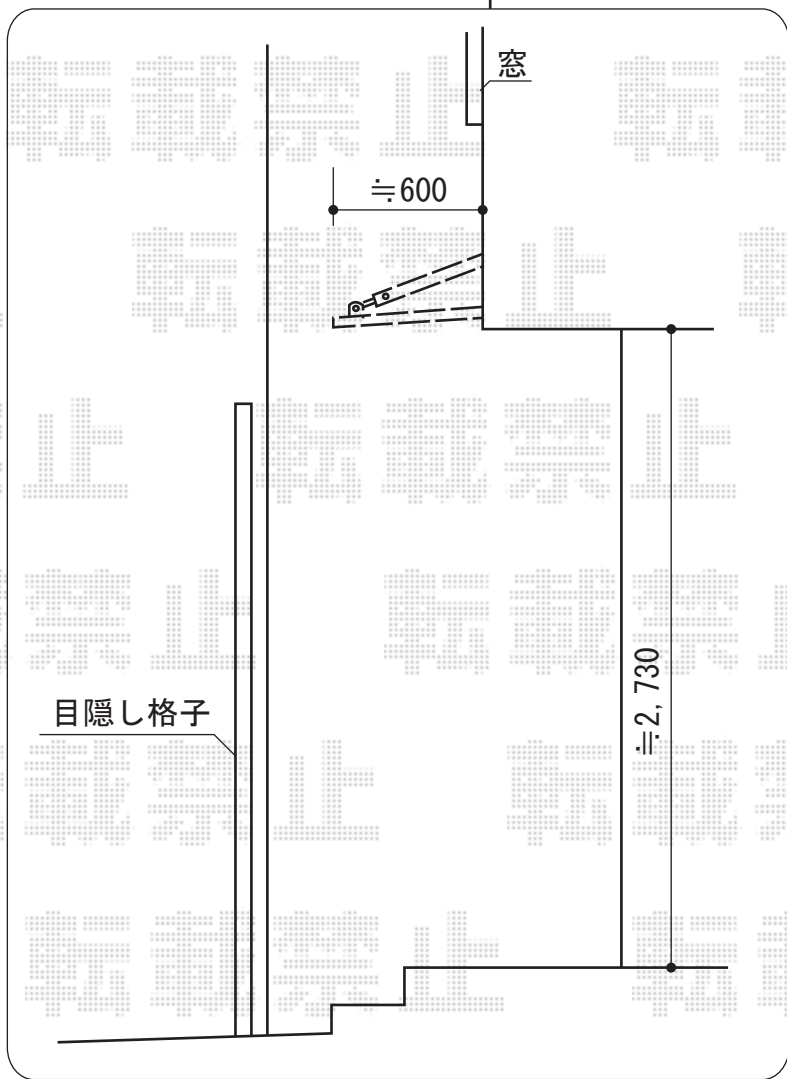

# クリアーフ 単体タイプ

トステム クリアーフ 単体タイプ  
 間口= 1,465mm  
 出幅= 600mm  
 本体色： ナチュラルシルバー  
 キャンバス色： ポリカ(ガラスクリア)

現場状況や作図制限により概略図の内容と多少の違いが生じることがございます。  
 施工時は、現場優先とさせて頂きたく思いますので、お立会い頂き、  
 最終のご指示のほど、何卒、宜しくお願い致します。

**EX-SHOP**  
[HTTP://WWW.EX-SHOP.NET](http://www.ex-shop.net)  
 担当： 柘田