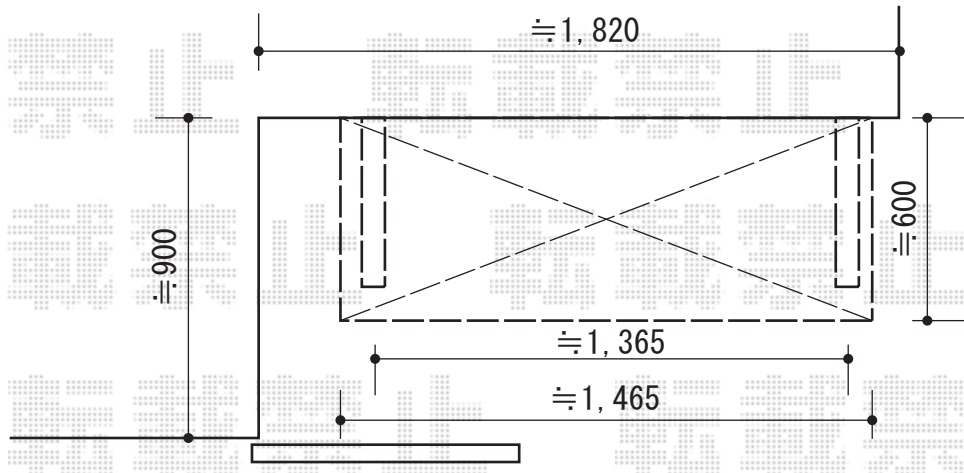

# クリアーフ 単体タイプ

トステム クリアーフ 単体タイプ  
 間口= 1,465mm  
 出幅= 600mm  
 本体色： ナチュラルシルバー  
 キャンバス色： ポリカ(ガラスクリア)

現場状況や作図制限により概略図の内容と多少の違いが生じることがございます。  
 施工時は、現場優先とさせて頂きたく思いますので、お立会い頂き、  
 最終のご指示のほど、何卒、宜しくお願い致します。

**EX-SHOP**  
[HTTP://WWW.EX-SHOP.NET](http://www.ex-shop.net)  
 担当： 柘田