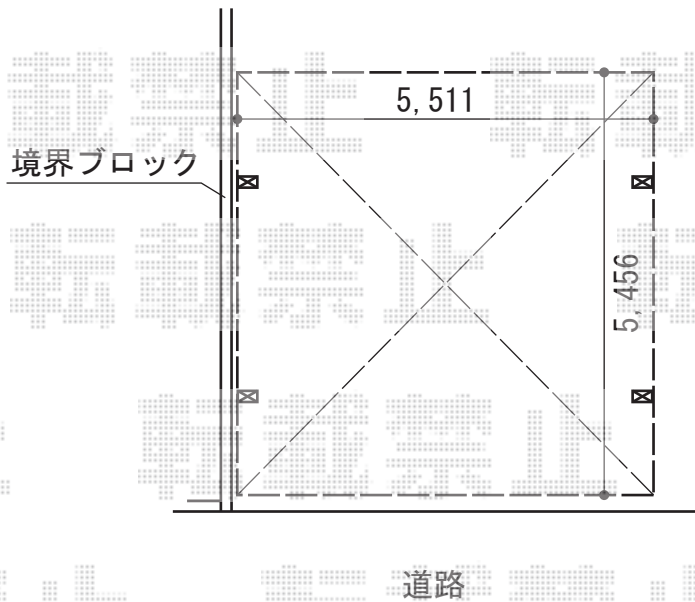

ジーポートneo 積雪100cmAタイプ 2台用 角柱4本柱 積雪~100cm対応

YKK AP ジーポートneo 積雪100cmAタイプ 2台用 角柱4本柱 積雪~100cm対応  
幅= 5,511mm  
奥行= 5,456mm  
色： プラチナステン  
屋根材： スチール折板（ペフ無）  
柱仕様： 標準柱仕様（有効高 約2,350mm）

現場状況や作図制限により概略図の内容と多少の違いが生じることがございます。  
施工時は、現場優先とさせて頂きたく思いますので、お立会い頂き、  
最終のご指示のほど、何卒、宜しくお願い致します。