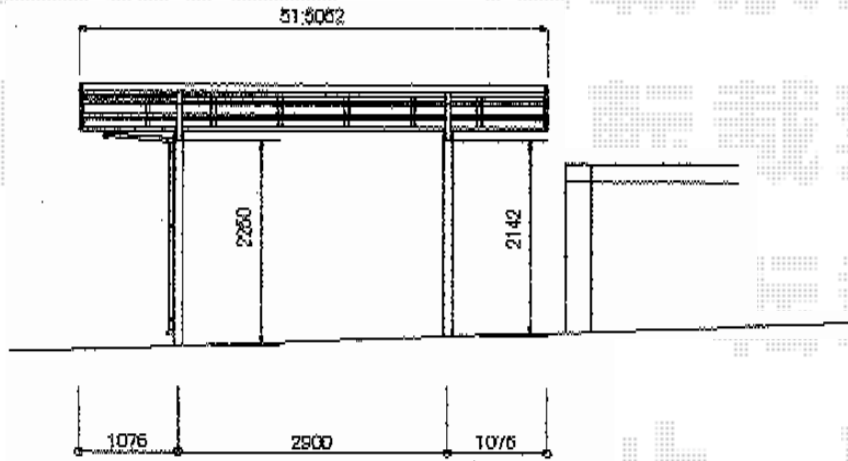

プレシオスポート 積雪～20cm対応

Value Select プレシオスポート 積雪～20cm対応

幅= 2,700mm

奥行= 5,052mm

色： ノーブルステン

屋根材： 熱線遮断ポリカーボネート（スカイブルーマット調）

柱仕様： ハイルフ柱仕様（有効高 約2,250mm）

現場状況や作図制限により概略図の内容と多少の違いが生じることがございます。
施工時は、現場優先とさせて頂きたく思いますので、お立会い頂き、
最終のご指示のほど、何卒、宜しくお願い致します。