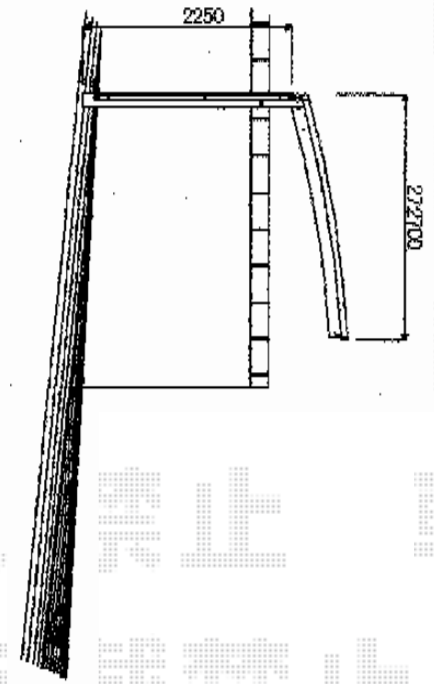

プレシオスポート 積雪～20cm対応

Value Select プレシオスポート 積雪～20cm対応

幅= 2,700mm

奥行= 5,052mm

色： ノーブルステン

屋根材： 熱線遮断ポリカーボネート（スカイブルーマット調）

柱仕様： ハイルフ柱仕様（有効高 約2,250mm）

現場状況や作図制限により概略図の内容と多少の違いが生じることがございます。
施工時は、現場優先とさせて頂きたく思いますので、お立会い頂き、
最終のご指示のほど、何卒、宜しくお願い致します。