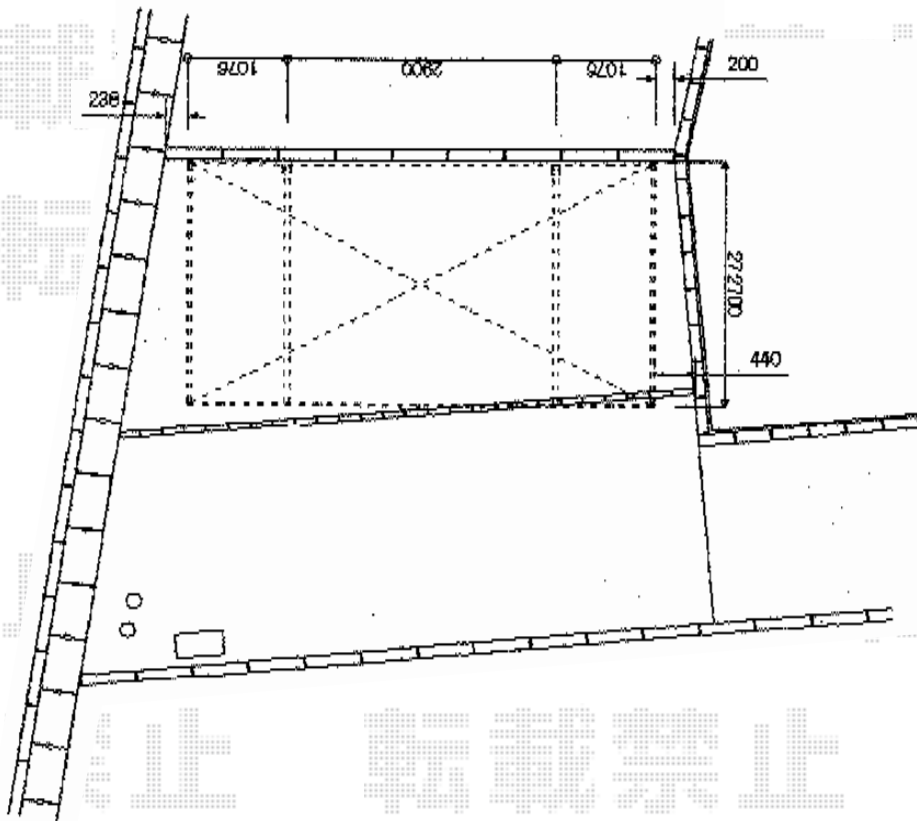

プレシオスポート 積雪～20cm対応

Value Select プレシオスポート 積雪～20cm対応

幅= 2,700mm

奥行= 5,052mm

色： ノーブルステン

屋根材： 熱線遮断ポリカーボネート（スカイブルーマット調）

柱仕様： ハイルフ柱仕様（有効高 約2,250mm）

現場状況や作図制限により概略図の内容と多少の違いが生じることがございます。
施工時は、現場優先とさせて頂きたく思いますので、お立会い頂き、
最終のご指示のほど、何卒、宜しくお願い致します。